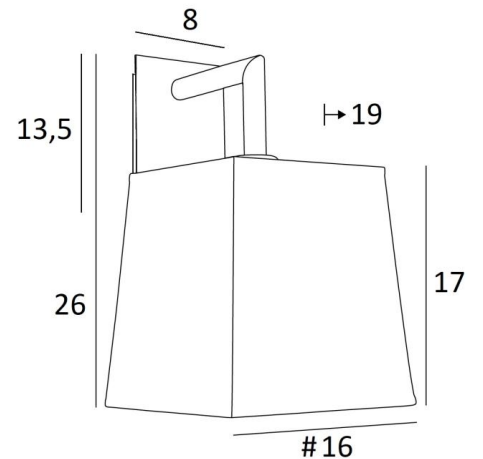

EDFOU 2

EDFOU 2 en bronze griffé avec abat-jour en Jacinthe Miel Noir (matière de catégorie 5)

EDFOU 2 # est une applique murale toute simple avec un abat-jour carré. Elle est bien équilibrée et son élégance permet de lui trouver sans peine une place dans un intérieur. Ce luminaire, tout en laiton, vous est proposé avec de superbes finitions. Pour l'abat-jour, qui créera une ambiance chaleureuse et une belle luminosité, nous vous proposons de choisir entre de très nombreux tissus, matières et couleurs. Il existe un modèle un peu plus petit, voir [EDFOU 1 #](#).

DIMENSIONS HORS-TOUT

H26cm L16cm |→19cm

BASE

Plaque : 8 x 13,5cm

Boîtier : 6 x 11,5 x 2cm

DONNÉES TECHNIQUES

Une douille E27 avec bague

Applique dimmable