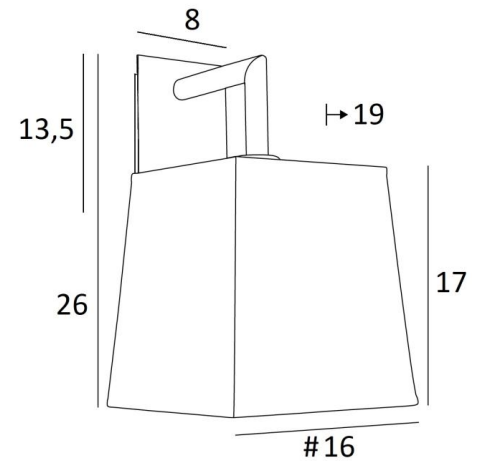

EDFOU 2

EDFOU 2 en bronze griffé avec abat-jour en Jacinthe Miel Noir (matière de catégorie 5)

EDFOU 2 # est une applique murale toute simple avec un abat-jour carré

Elle est bien équilibrée et son élégance permet de lui trouver sans peine une place dans un intérieur

Il existe un modèle un peu plus petit, voir [EDFOU 1 #](#)

DIMENSIONS HORS-TOUT

H26cm L16cm |→19cm

BASE

Plaque : 8 x 13,5cm

Boîtier : 6 x 11,5 x 2cm

DONNÉES TECHNIQUES

Une douille E27 avec bague

ABAT-JOUR : DIMENSIONS & CODE

#13 - 16 - 17cm

Code: 1326 + code tissu

Nous proposons plus de 150 matériaux/couleurs pour les abat-jour.