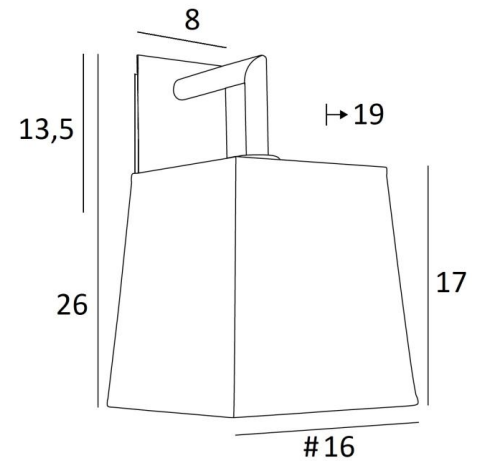

EDFOU 2

EDFOU 2 en bronze griffé avec abat-jour en Jacinthe Miel Noir (matière de catégorie 5)

EDFOU 2 # est une applique murale toute simple avec un abat-jour carré

Elle est bien équilibrée et son élégance permet de lui trouver sans peine une place dans un intérieur

Il existe un modèle un peu plus petit, voir [EDFOU 1 #](#)

DIMENSIONS HORS-TOUT

H26cm L16cm |→19cm

BASE

Plaque : 8 x 13,5cm

Boîtier : 6 x 11,5 x 2cm

DONNÉES TECHNIQUES

Une douille E27 avec bague