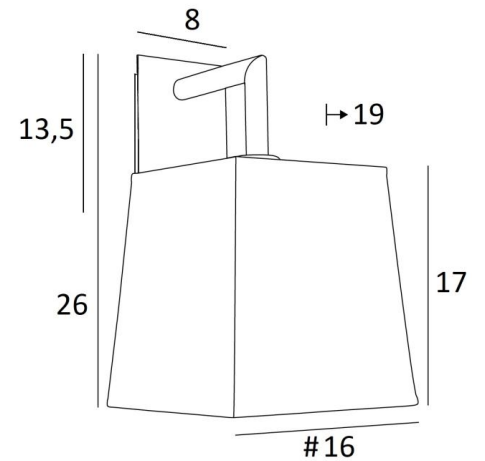

EDFOU 2

EDFOU 2 en bronze griffé avec abat-jour en Jacinthe Miel Noir (matière de catégorie 5)

EDFOU 2 # est une applique murale toute simple avec un abat-jour carré

Elle est bien équilibrée et son élégance permet de lui trouver sans peine une place dans un intérieur

Il existe un modèle un peu plus petit, voir [EDFOU 1 #](#)

DIMENSIONS HORS-TOUT

H26cm L16cm |→19cm

BASE

Plaque : 8 x 13,5cm

Boîtier : 6 x 11,5 x 2cm

DONNÉES TECHNIQUES

Une douille E27 avec bague

ABAT-JOUR : DIMENSIONS & CODE

#13 - 16 - 17cm

Code: 1326 + code tissu

Nous proposons plus de 180 tissus, matières et couleurs pour les abat-jour