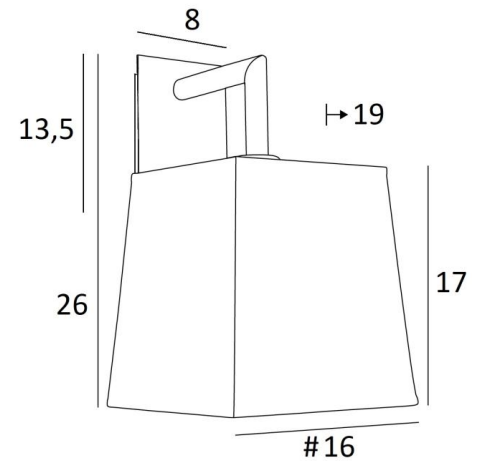

## EDFOU 2 #

EDFOU 2 en bronze griffé avec abat-jour en Jacinthe Miel Noir (matière de catégorie 5)

**EDFOU 2 #** est une applique murale toute simple avec un abat-jour carré

Elle est bien équilibrée et son élégance permet de lui trouver sans peine une place dans un intérieur

### DIMENSIONS HORS-TOUT

H26cm L16cm |→19cm

### BASE

Plaque : 8 x 13,5cm

Boîtier : 6 x 11,5 x 2cm

### ABAT-JOUR : DIMENSIONS & CODE

#13 - 16 - 17cm

Code: 1326 + code tissu

Nous proposons plus de 180 tissus, matières et couleurs pour les abat-jour