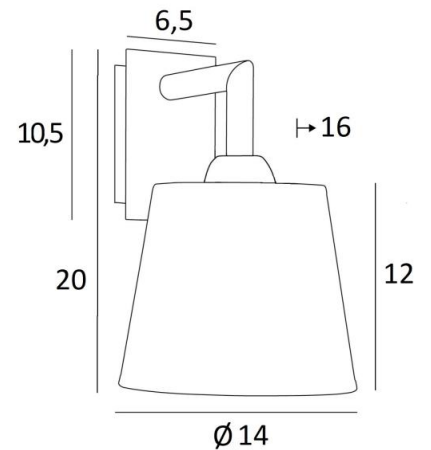

## EDFOU 1 o

EDFOU 1 en bronze griffé avec abat-jour en Lin Bergen (tissu de catégorie 2)

**EDFOU 1 o** est une petite applique murale toute simple avec un abat-jour rond conique. Elle est bien équilibrée et son élégance permet de lui trouver sans peine une place dans un intérieur. Ce luminaire, tout en laiton, vous est proposé avec de superbes finitions. Pour l'abat-jour, qui créera une ambiance chaleureuse et une belle luminosité, nous vous proposons de choisir entre de très nombreux tissus, matières et couleurs. Il existe un modèle un peu plus grand, voir [EDFOU 2 o](#).

### DIMENSIONS HORS-TOUT

H20cm L14cm |→16cm

### BASE

Plaque : 6,5 x 10,5cm

Boîtier : 4,5 x 8,5 x 2cm

### ABAT-JOUR : DIMENSIONS & CODE

Ø10 - 14 - 12cm

Code: 1125 + code tissu

Nous proposons plus de 180 tissus, matières et couleurs pour les abat-jour