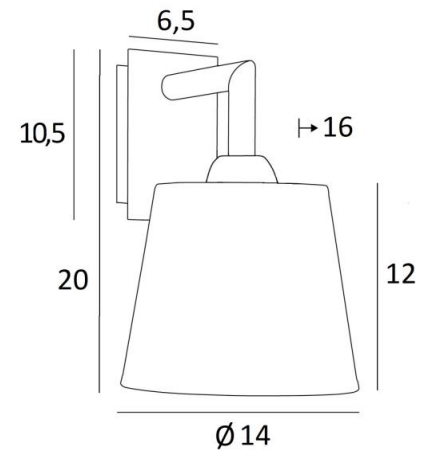

EDFOU 1 o

EDFOU 1 en bronze griffé avec abat-jour en Lin Bergen (tissu de catégorie 2)

EDFOU 1 o est une petite applique murale toute simple avec un abat-jour rond conique. Elle est bien équilibrée et son élégance permet de lui trouver sans peine une place dans un intérieur. Ce luminaire, tout en laiton, vous est proposé avec de superbes finitions. Pour l'abat-jour, qui créera une ambiance chaleureuse et une belle luminosité, nous vous proposons de choisir entre de très nombreux tissus, matières et couleurs. Il existe un modèle un peu plus grand, voir [EDFOU 2 o](#).

DIMENSIONS HORS-TOUT

H20cm L14cm |→16cm

BASE

Plaque : 6,5 x 10,5cm

Boîtier : 4,5 x 8,5 x 2cm

DONNÉES TECHNIQUES

Une douille E27 avec bague

Applique dimmable

Ø10 - 14 - 12cm

Code: 1125 + code tissu

Nous proposons plus de 180 tissus, matières et couleurs pour les abat-jour