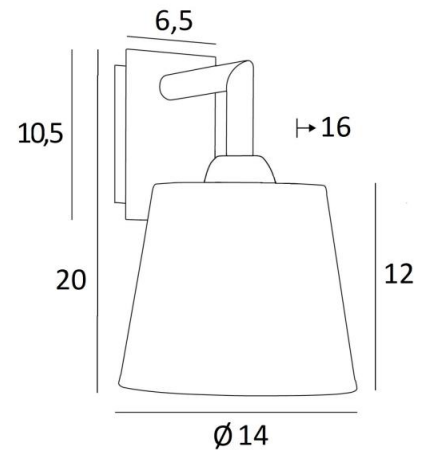

EDFOU 1 o

EDFOU 1 en bronze griffé avec abat-jour en Lin Bergen (tissu de catégorie 2)

EDFOU 1 o est une petite applique murale toute simple avec un abat-jour rond conique. Elle est bien équilibrée et son élégance permet de lui trouver sans peine une place dans un intérieur. Ce luminaire, tout en laiton, vous est proposé avec de superbes finitions. Pour l'abat-jour, qui créera une ambiance chaleureuse et une belle luminosité, nous vous proposons de choisir entre de très nombreux tissus, matières et couleurs. Il existe un modèle un peu plus grand, voir [EDFOU 2 o](#).

DIMENSIONS HORS-TOUT

H20cm L14cm |→16cm

BASE

Plaque : 6,5 x 10,5cm

Boîtier : 4,5 x 8,5 x 2cm

DONNÉES TECHNIQUES

Une douille E27 avec bague

Applique dimmable

Ø10 - 14 - 12cm

Code: 1125 + code tissu

Nous proposons plus de 180 tissus, matières et couleurs pour les abat-jour