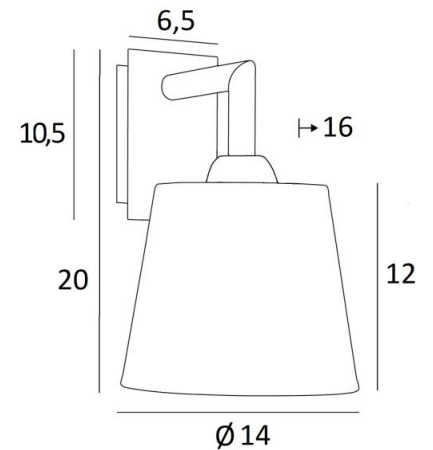

EDFOU 1 o

EDFOU 1 en bronze griffé avec abat-jour en Lin Bergen (tissu de catégorie 2)

EDFOU 1 o est une petite applique murale toute simple avec un abat-jour rond conique. Elle est bien équilibrée et son élégance permet de lui trouver sans peine une place dans un intérieur. Ce luminaire, tout en laiton, vous est proposé avec de superbes finitions. Pour l'abat-jour, qui créera une ambiance chaleureuse et une belle luminosité, nous vous proposons de choisir entre de très nombreux tissus, matières et couleurs. Il existe un modèle un peu plus grand, voir [EDFOU 2 o](#).

DIMENSIONS HORS-TOUT

H20cm L14cm |→16cm

BASE

Plaque : 6,5 x 10,5cm

Boîtier : 4,5 x 8,5 x 2cm

DONNÉES TECHNIQUES

Une douille E27 avec bague

Applique dimmable

Une patère pour fixer le boîtier au mur ([plan en PDF](#))

FINITIONS DES MÉTAUX DISPONIBLES ET CODES

29 - Bronze griffé - 1125 029

32 - Chrome satiné - 1125 032

ABAT-JOUR : DIMENSIONS & CODE

Ø10 - 14 - 12cm