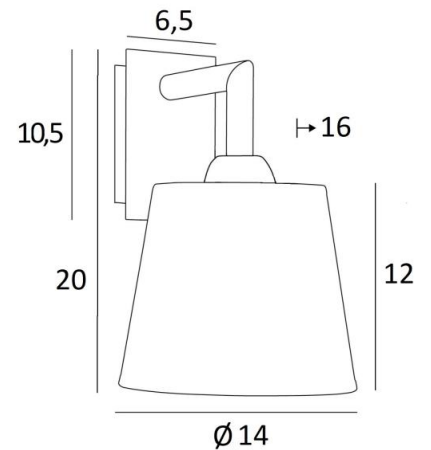

EDFOU 1 o

EDFOU 1 en bronze griffé avec abat-jour en Lin Bergen (tissu de catégorie 2)

EDFOU 1 o est une petite applique murale toute simple avec un abat-jour rond conique. Elle est bien équilibrée et son élégance permet de lui trouver sans peine une place dans un intérieur. Ce luminaire, tout en laiton, vous est proposé avec de superbes finitions. Pour l'abat-jour, qui créera une ambiance chaleureuse et une belle luminosité, nous vous proposons de choisir entre de très nombreux tissus, matières et couleurs. Il existe un modèle un peu plus grand, voir [EDFOU 2 o](#).

DIMENSIONS HORS-TOUT

H20cm L14cm |→16cm

BASE

Plaque : 6,5 x 10,5cm

Boîtier : 4,5 x 8,5 x 2cm

DONNÉES TECHNIQUES

Une douille E27 avec bague

Applique dimmable

Ø10 - 14 - 12cm

Code: 1125 + code tissu

Nous proposons plus de 150 matériaux/couleurs pour les abat-jour.