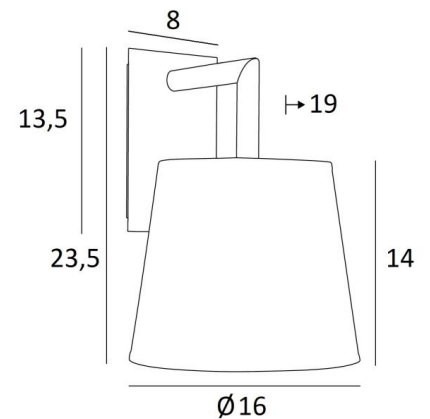

EDFOU 2 o

EDFOU 2 en bronze griffé avec abat-jour en Stone Calcite (tissu de catégorie 4)

EDFOU 2 o est une applique murale toute simple avec un abat-jour rond conique. Elle est bien équilibrée et son élégance permet de lui trouver sans peine une place dans un intérieur. Ce luminaire, tout en laiton, vous est proposé avec de superbes finitions. Pour l'abat-jour, qui créera une ambiance chaleureuse et une belle luminosité, nous vous proposons de choisir entre de très nombreux tissus, matières et couleurs. Il existe un modèle un peu plus petit, voir [EDFOU 1 o](#).

DIMENSIONS HORS-TOUT

H23,5cm L16cm |→19cm

BASE

Plaque : 8 x 13,5cm

Boîtier : 6 x 11,5 x 2cm

DONNÉES TECHNIQUES

Une douille E27 avec bague

Applique dimmable

Ø12 - 16 - 14cm

Code: 1126 + code tissu

Nous proposons plus de 180 tissus, matières et couleurs pour les abat-jour