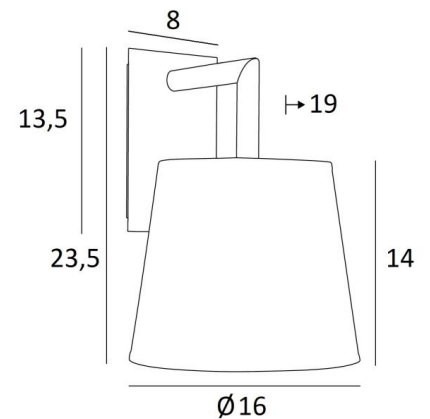

## EDFOU 2 o

EDFOU 2 en bronze griffé avec abat-jour en Stone Calcite (tissu de catégorie 4)

**EDFOU 2 o** est une applique murale toute simple avec un abat-jour rond conique. Elle est bien équilibrée et son élégance permet de lui trouver sans peine une place dans un intérieur. Ce luminaire, tout en laiton, vous est proposé avec de superbes finitions. Pour l'abat-jour, qui créera une ambiance chaleureuse et une belle luminosité, nous vous proposons de choisir entre de très nombreux tissus, matières et couleurs. Il existe un modèle un peu plus petit, voir [EDFOU 1 o](#).

### DIMENSIONS HORS-TOUT

H23,5cm L16cm |→19cm

### BASE

Plaque : 8 x 13,5cm

Boîtier : 6 x 11,5 x 2cm

### ABAT-JOUR : DIMENSIONS & CODE

Ø12 - 16 - 14cm

Code: 1126 + code tissu

Nous proposons plus de 180 tissus, matières et couleurs pour les abat-jour