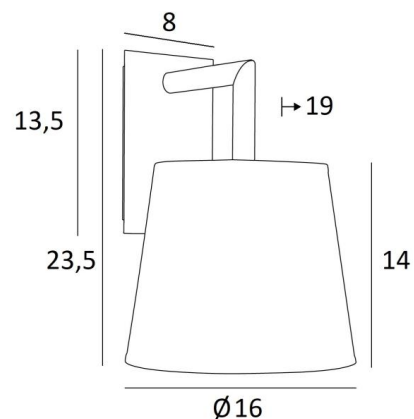

EDFOU 2 o

EDFOU 2 en bronze griffé avec abat-jour en Stone Calcite (tissu de catégorie 4)

EDFOU 2 o est une applique murale toute simple avec un abat-jour rond conique. Elle est bien équilibrée et son élégance permet de lui trouver sans peine une place dans un intérieur. Ce luminaire, tout en laiton, vous est proposé avec de superbes finitions. Pour l'abat-jour, qui créera une ambiance chaleureuse et une belle luminosité, nous vous proposons de choisir entre de très nombreux tissus, matières et couleurs. Il existe un modèle un peu plus petit, voir [EDFOU 1 o](#).

DIMENSIONS HORS-TOUT

H23,5cm L16cm |→19cm

BASE

Plaque : 8 x 13,5cm

Boîtier : 6 x 11,5 x 2cm

DONNÉES TECHNIQUES

Une douille E27 avec bague

Applique dimmable

Une patère pour fixer le boîtier au mur ([plan en PDF](#))

FINITIONS DES MÉTAUX DISPONIBLES ET CODES

29 - Bronze griffé - 1126 029

32 - Chrome satiné - 1126 032

ABAT-JOUR : DIMENSIONS & CODE

Ø12 - 16 - 14cm