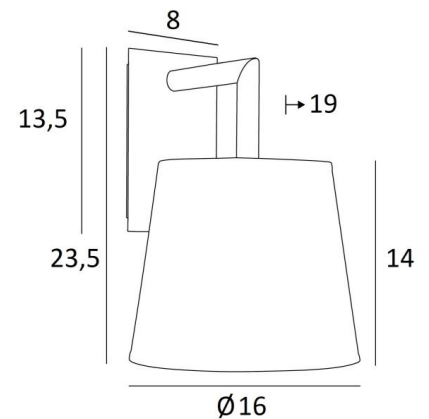

EDFOU 2 o

EDFOU 2 en bronze griffé avec abat-jour en Stone Calcite (tissu de catégorie 4)

EDFOU 2 o est une applique murale toute simple avec un abat-jour rond conique. Elle est bien équilibrée et son élégance permet de lui trouver sans peine une place dans un intérieur. Ce luminaire, tout en laiton, vous est proposé avec de superbes finitions. Pour l'abat-jour, qui créera une ambiance chaleureuse et une belle luminosité, nous vous proposons de choisir entre de très nombreux tissus, matières et couleurs. Il existe un modèle un peu plus petit, voir [EDFOU 1 o](#).

DIMENSIONS HORS-TOUT

H23,5cm L16cm |→19cm

BASE

Plaque : 8 x 13,5cm

Boîtier : 6 x 11,5 x 2cm

DONNÉES TECHNIQUES

Une douille E27 avec bague

Applique dimmable

Ø12 - 16 - 14cm

Code: 1126 + code tissu

Nous proposons plus de 180 tissus, matières et couleurs pour les abat-jour