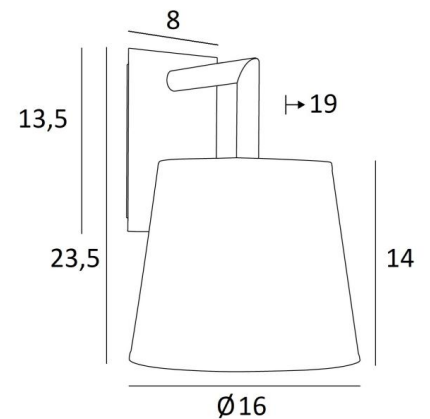

EDFOU 2 o

EDFOU 2 en bronze griffé avec abat-jour en Stone Calcite (tissu de catégorie 4)

EDFOU 2 o est une applique murale toute simple avec un abat-jour rond conique. Elle est bien équilibrée et son élégance permet de lui trouver sans peine une place dans un intérieur. Ce luminaire, tout en laiton, vous est proposé avec de superbes finitions. Pour l'abat-jour, qui créera une ambiance chaleureuse et une belle luminosité, nous vous proposons de choisir entre de très nombreux tissus, matières et couleurs. Il existe un modèle un peu plus petit, voir [EDFOU 1 o](#).

DIMENSIONS HORS-TOUT

H23,5cm L16cm |→19cm

BASE

Plaque : 8 x 13,5cm

Boîtier : 6 x 11,5 x 2cm

DONNÉES TECHNIQUES

Une douille E27 avec bague

Applique dimmable

Ø12 - 16 - 14cm

Code: 1126 + code tissu

Nous proposons plus de 150 matériaux/couleurs pour les abat-jour.