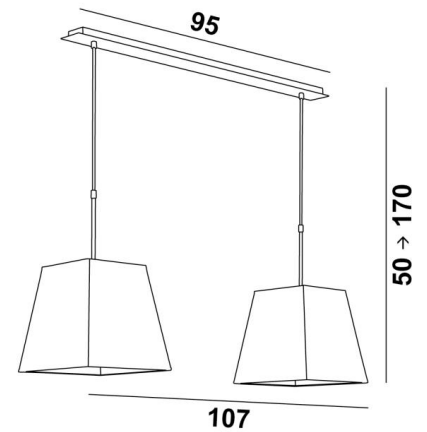

MEREROUKA 2

MEREROUKA 2 en bronze griffé avec abat-jour carrés en Trento Jute (tissu de catégorie 3)

MEREROUKA 2 # est une magnifique suspension avec deux abat-jour carrés de 28cm

Suspension toute en longueur composée d'une belle et imposante base au plafond constituée d'un grand boîtier et d'une longue et large plaque décorative. Cette base donne beaucoup de latitude pour placer le luminaire sur la connexion électrique et au milieu de votre table

Facile à installer, cette suspension se place au-dessus d'une table rectangulaire ou d'un bureau

Existe également dans une taille plus longue avec trois abat-jour identiques

DIMENSIONS HORS-TOUT

H50cm→170cm L107 x 28cm

BASE

Plaque : 95 x 7,5cm

Boîtier : 91 x 6 x 2,2cm

DONNÉES TECHNIQUES

Deux douilles E27 métalliques avec bague

Distance entre les douilles : 79cm

Suspension réglable en hauteur lors du montage

Sur demande, il est possible d'obtenir des tubes de suspension plus longs

ABAT-JOUR : DIMENSIONS & CODE

#20 - 28 - 28cm (x2)

Code: 4333 + code tissu

Nous proposons plus de 150 matériaux/couleurs pour les abat-jour.

LIGHTING COLLECTION