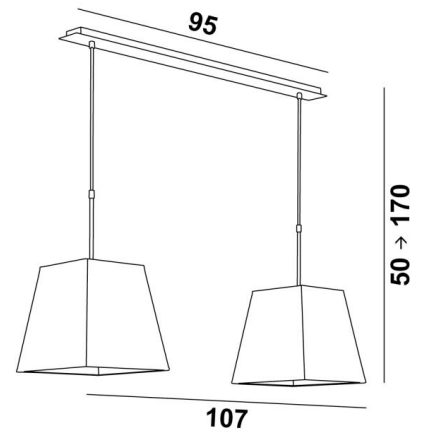

## MEREROUKA 2 #

MEREROUKA 2 en bronze griffé avec abat-jour carrés en Trento Jute (tissu de catégorie 3)

**MEREROUKA 2 #** est une magnifique suspension avec deux abat-jour carrés de 28cm

Suspension toute en longueur composée d'une belle et imposante base au plafond constituée d'un grand boîtier et d'une longue et large plaque décorative. Cette base donne beaucoup de latitude pour placer le luminaire sur la connexion électrique et au milieu de votre table

Facile à installer, cette suspension se place au-dessus d'une table rectangulaire ou d'un bureau

Existe également dans une taille plus longue avec trois abat-jour identiques

### DIMENSIONS HORS-TOUT

H50cm→170cm L107 x 28cm

### BASE

Plaque : 95 x 7,5cm Boîtier : 91 x 6 x 2,2cm