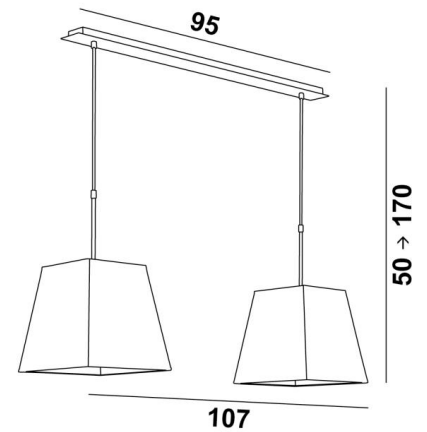

MEREROUKA 2

MEREROUKA 2 en bronze griffé avec abat-jour carrés en Trento Jute (tissu de catégorie 3)

MEREROUKA 2 # est une magnifique suspension avec deux abat-jour carrés de 28cm

Suspension toute en longueur composée d'une belle et imposante base au plafond constituée d'un grand boîtier et d'une longue et large plaque décorative. Cette base donne beaucoup de latitude pour placer le luminaire sur la connexion électrique et au milieu de votre table

Facile à installer, cette suspension se place au-dessus d'une table rectangulaire ou d'un bureau

Existe également dans une taille plus longue avec trois abat-jour identiques

DIMENSIONS HORS-TOUT

H50cm→170cm L107 x 28cm

BASE

Plaque : 95 x 7,5cm Boîtier : 91 x 6 x 2,2cm

DONNÉES TECHNIQUES

Deux douilles E27 métalliques avec bague

Distance entre les douilles : 79cm

Suspension réglable en hauteur lors du montage

Sur demande, il est possible d'obtenir des tubes de suspension plus longs

33 - Nickel satiné - 4154 033

ABAT-JOUR : DIMENSIONS & CODE

#20 - 28 - 28cm (x2)

Code: 4333 + code tissu

Nous proposons plus de 150 matériaux/couleurs pour les abat-jour.