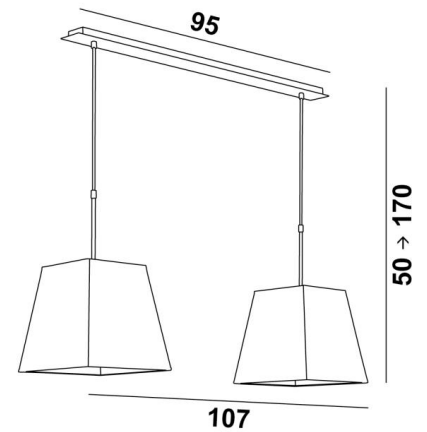

## MEREROUKA 2 #

MEREROUKA 2 en bronze griffé avec abat-jour carrés en Trento Jute (tissu de catégorie 3)

**MEREROUKA 2 #** est une magnifique suspension avec deux abat-jour carrés de 28cm

Suspension toute en longueur composée d'une belle et imposante base au plafond constituée d'un grand boîtier et d'une longue et large plaque décorative. Cette base donne beaucoup de latitude pour placer le luminaire sur la connexion électrique et au milieu de votre table

Facile à installer, cette suspension se place au-dessus d'une table rectangulaire ou d'un bureau

Existe également dans une taille plus longue avec trois abat-jour identiques

### DIMENSIONS HORS-TOUT

H50cm→170cm L107 x 28cm

### BASE

Plaque : 95 x 7,5cm Boîtier : 91 x 6 x 2,2cm