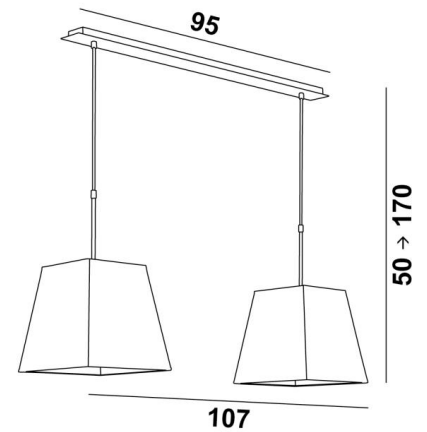

MEREROUKA 2

MEREROUKA 2 en bronze griffé avec abat-jour carrés en Trento Jute (tissu de catégorie 3)

MEREROUKA 2 # est une magnifique suspension avec deux abat-jour carrés de 28cm

Suspension toute en longueur composée d'une belle et imposante base au plafond constituée d'un grand boîtier et d'une longue et large plaque décorative. Cette base donne beaucoup de latitude pour placer le luminaire sur la connexion électrique et au milieu de votre table

Facile à installer, cette suspension se place au-dessus d'une table rectangulaire ou d'un bureau

Existe également dans une taille plus longue avec trois abat-jour identiques

DIMENSIONS HORS-TOUT

H50cm→170cm L107 x 28cm

BASE

Plaque : 95 x 7,5cm Boîtier : 91 x 6 x 2,2cm

DONNÉES TECHNIQUES

Deux douilles E27 métalliques avec bague

Distance entre les douilles : 79cm

Suspension réglable en hauteur lors du montage

Sur demande, il est possible d'obtenir des tubes de suspension plus longs

33 - Nickel satiné - 4154 033

ABAT-JOUR : DIMENSIONS & CODE

#20 - 28 - 28cm (x2)

Code: 4333 + code tissu

Nous proposons plus de 180 tissus, matières et couleurs pour les abat-jour