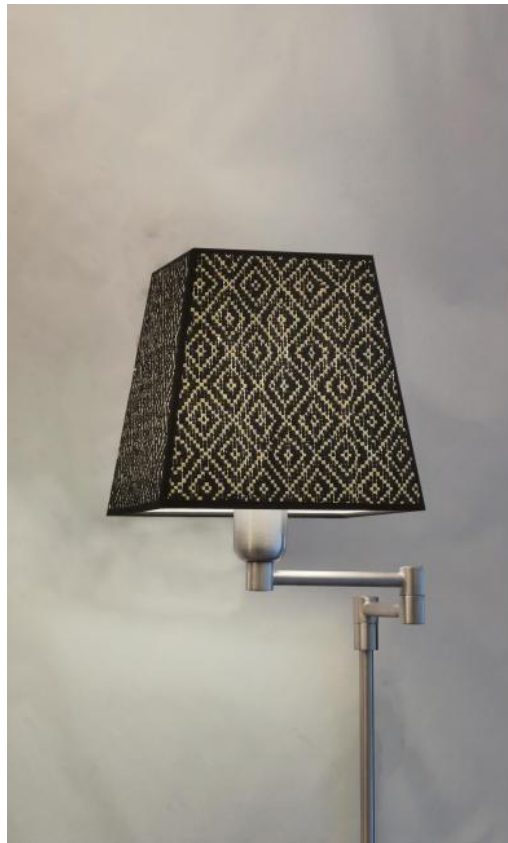

REKMARE #

REKMARE en chrome satiné avec abat-jour en Palmier Losanges (matière de catégorie 5)

REKMARE est une liseuse à placer en bout de canapé et montée sur une base carrée. Elle est hyperfonctionnelle avec son bras articulé et mobile et sa hauteur réglable. Avec son allure contemporaine et intemporelle, **REKMARE** apporte à votre intérieur un côté "très déco". Fabriquée traditionnellement à la main par des artisans experts du travail du laiton, cette lampe de lecture est dotée de finitions remarquables.

Pour confectionner l'abat-jour carré qui tamisera la lumière de l'ampoule tout en créant une belle ambiance chaleureuse, nous vous proposons un grand choix de tissu, de matières et de couleurs. Opter pour une **REKMARE**, c'est choisir l'efficacité et l'originalité.

DIMENSIONS HORS-TOUT

H104→158cm L21→45cm

MASSIEF MESSING BASIS : #21 x 2,5cm

DONNÉES TECHNIQUES

Une douille E27 avec bague

Double bras articulé sur 360°

Liseuse réglable en hauteur

Un cordon électrique : interrupteur au pied près du socle ensuite fiche à 150cm (standard)