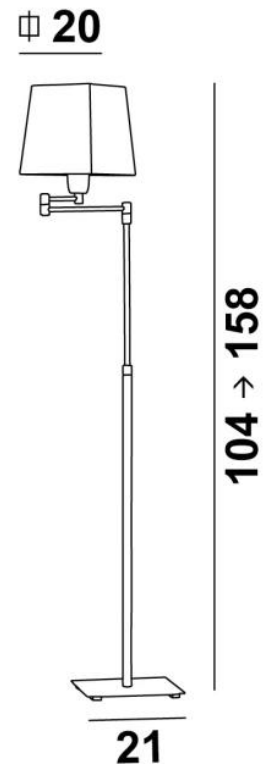

REKMARE #

REKMARE en chrome satiné avec abat-jour en Palmier Losanges (matière de catégorie 5)

REKMARE est une liseuse à placer en bout de canapé et montée sur une base carrée. Elle est hyperfonctionnelle avec son bras articulé et mobile et sa hauteur réglable. Avec son allure contemporaine et intemporelle, **REKMARE** apporte à votre intérieur un côté "très déco". Fabriquée traditionnellement à la main par des artisans experts du travail du laiton, cette lampe de lecture est dotée de finitions remarquables.

Pour confectionner l'abat-jour carré qui tamisera la lumière de l'ampoule tout en créant une belle ambiance chaleureuse, nous vous proposons un grand choix de tissu, de matières et de couleurs. Opter pour une **REKMARE**, c'est choisir l'efficacité et l'originalité.

DIMENSIONS HORS-TOUT

H104→158cm L21→45cm

MASSIEF MESSING BASIS : #21 x 2,5cm

DONNÉES TECHNIQUES

Une douille E27 avec bague

Double bras articulé sur 360°

Liseuse réglable en hauteur

Un cordon électrique : interrupteur au pied près du socle ensuite fiche à 150cm (standard)