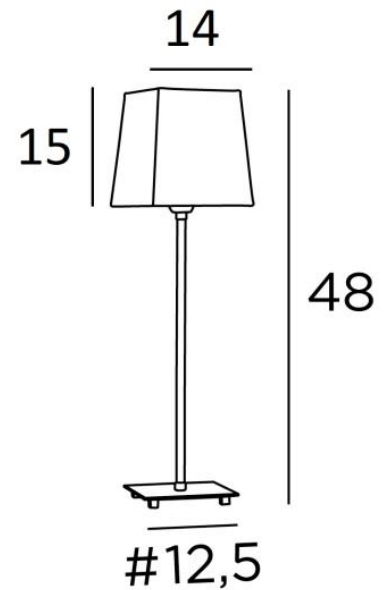

SENNEFER

SENNEFER en bronze griffé avec abat-jour en Stone Kaolin (tissu de catégorie 4)

SENNEFER est une petite lampe à poser, avec abat-jour carré, sobre, contemporaine et très facile à placer dans votre intérieur

Pour confectionner l'abat-jour qui tamisera la lumière de l'ampoule tout en créant une belle ambiance chaleureuse, nous vous proposons un grand choix de coloris et de tissus

DIMENSIONS HORS-TOUT

H48cm #14cm

BASE

Base carrée en laiton massif : 12,5 x 1,5cm

DONNÉES TECHNIQUES

Une douille E27 avec bague

Un cordon électrique : interrupteur à 25cm du socle ensuite fiche à 150cm

FINITIONS DES MÉTAUX DISPONIBLES ET CODES

29 - Bronze griffé - 2373 029

33 - Nickel satiné - 2373 033

ABAT-JOUR : DIMENSIONS & CODE

#11 - 14 - 15cm

Code: 1302 + code tissu

Nous proposons plus de 180 tissus, matières et couleurs pour les abat-jour

LIGHTING COLLECTION