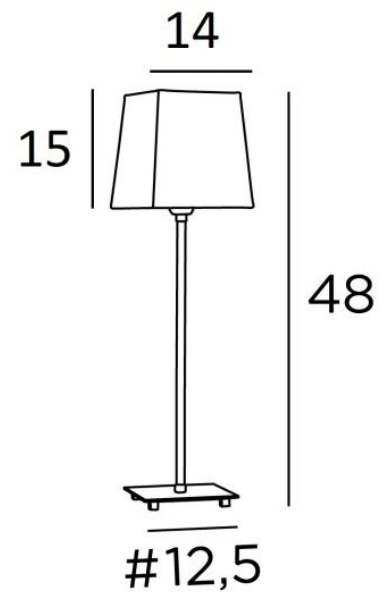

SENNEFER 1

SENNEFER 1 en bronze griffé avec abat-jour en Stone Kaolin (tissu de catégorie 4)

SENNEFER 1 est une petite lampe à poser, avec abat-jour carré, sobre, contemporaine et très facile à placer dans votre intérieur

Pour confectionner l'abat-jour qui tamisera la lumière de l'ampoule tout en créant une belle ambiance chaleureuse, nous vous proposons un grand choix de coloris et de tissus

DIMENSIONS HORS-TOUT

H48cm #14cm

BASE

Base carrée en laiton massif : 12,5 x 1,5cm

DONNÉES TECHNIQUES

Une douille E27 avec bague

Un cordon électrique : interrupteur à 25cm du socle ensuite fiche à 150cm

FINITIONS DES MÉTAUX DISPONIBLES ET CODES

29 - Bronze griffé - 2373 029

32 - Chrome satiné - 2373 032

ABAT-JOUR : DIMENSIONS & CODE

#11 - 14 - 15cm

Code: 1302 + code tissu

Nous proposons plus de 180 tissus, matières et couleurs pour les abat-jour