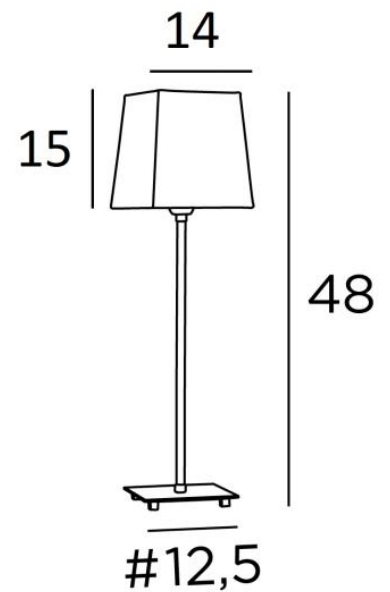

## SENNEFER 1

SENNEFER 1 en bronze griffé avec abat-jour en Stone Kaolin (tissu de catégorie 4)

**SENNEFER 1** est une petite lampe à poser, avec abat-jour carré, sobre, contemporaine et très facile à placer dans votre intérieur

### DIMENSIONS HORS-TOUT

H48cm #14cm

### BASE

Base carrée en laiton massif : 12,5 x 1,5cm

### DONNÉES TECHNIQUES

Une douille E27 avec bague

Un cordon électrique : interrupteur à 25cm du socle ensuite fiche à 150cm