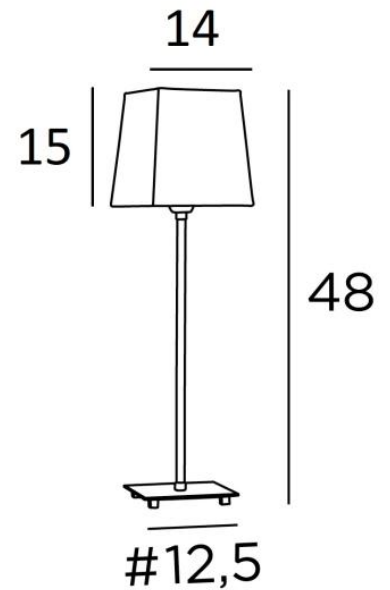

SENNEFER 1

SENNEFER 1 en bronze griffé avec abat-jour en Stone Kaolin (tissu de catégorie 4)

SENNEFER 1 est une petite lampe à poser, avec abat-jour carré, sobre, contemporaine et très facile à placer dans votre intérieur

Pour confectionner l'abat-jour qui tamisera la lumière de l'ampoule tout en créant une belle ambiance chaleureuse, nous vous proposons un grand choix de coloris et de tissus

DIMENSIONS HORS-TOUT

H48cm #14cm

BASE

Base carrée en laiton massif : 12,5 x 1,5cm

DONNÉES TECHNIQUES

Une douille E27 avec bague

Un cordon électrique : interrupteur à 25cm du socle ensuite fiche à 150cm

FINITIONS DES MÉTAUX DISPONIBLES ET CODES

29 - Bronze griffé - 2373 029

32 - Chrome satiné - 2373 032

ABAT-JOUR : DIMENSIONS & CODE

#11 - 14 - 15cm

Code: 1302 + code tissu

Nous proposons plus de 180 tissus, matières et couleurs pour les abat-jour