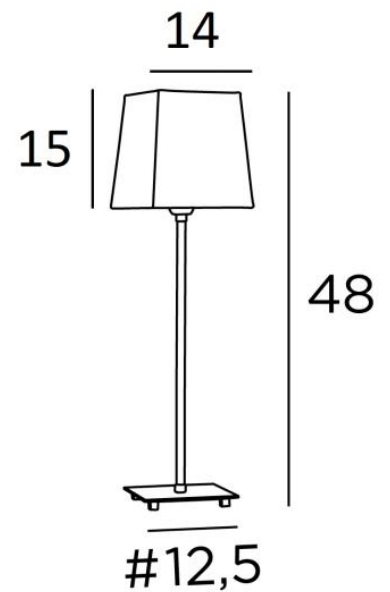

SENNEFER 1

SENNEFER 1 en bronze griffé avec abat-jour en Stone Kaolin (tissu de catégorie 4)

SENNEFER 1 est une petite lampe à poser, avec abat-jour carré, sobre, contemporaine et très facile à placer dans votre intérieur

Pour confectionner l'abat-jour qui tamisera la lumière de l'ampoule tout en créant une belle ambiance chaleureuse, nous vous proposons un grand choix de coloris et de tissus

DIMENSIONS HORS-TOUT

H48cm #14cm

BASE

Base carrée en laiton massif : 12,5 x 1,5cm

DONNÉES TECHNIQUES

Une douille E27 avec bague

Un cordon électrique : interrupteur à 25cm du socle ensuite fiche à 150cm

FINITIONS DES MÉTAUX DISPONIBLES ET CODES

29 - Bronze griffé - 2373 029

32 - Chrome satiné - 2373 032

ABAT-JOUR : DIMENSIONS & CODE

#11 - 14 - 15cm

Code: 1302 + code tissu

Nous proposons plus de 150 matériaux/couleurs pour les abat-jour.