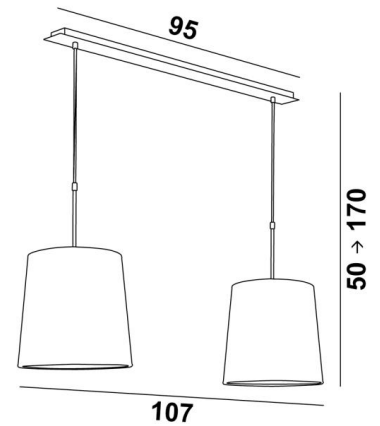

MEREROUKA 2 o28

MEREROUKA 2 en bronze griffé avec deux abat-jour ronds en Stone Diorite (tissu de catégorie 4)

MEREROUKA 2 o28 est une magnifique suspension avec deux abat-jour ronds coniques de 28cm. Suspension toute en longueur composée d'une belle et imposante base au plafond constituée d'un grand boîtier et d'une longue et large plaque décorative. Cette base donne beaucoup de latitude pour placer le luminaire sur la connexion électrique et au milieu de votre table. Deux jeux de tubes réglables en hauteur permettent d'y placer deux abat-jour ronds. Avec une superbe suspension comme la **MEREROUKA**, c'est beaucoup plus que d'ouvrir un interrupteur, c'est surtout apporter dans un intérieur de la couleur et une ambiance chaleureuse. Choisissez avec soin dans notre vaste gamme le tissu ou la matière qui ornerez parfaitement ce luminaire et votre maison. Facile à installer, cette suspension se place au-dessus d'une table rectangulaire ou d'un bureau. Existe également dans une taille plus longue avec trois abat-jour identiques.

DIMENSIONS HORS-TOUT

H50cm→170cm L107 x 28cm

BASE

Plaque : 95 x 7,5cm

Boîtier : 91 x 6 x 2,2cm

DONNÉES TECHNIQUES

Deux douilles E27 métalliques avec bague

Distance entre les douilles : 79cm

29 - Bronze griffé - 4154 029

33 - Nickel satiné - 4154 033

ABAT-JOUR : DIMENSIONS & CODE

Ø23 - 28 - 28cm (x2)

Code: 4157 + code tissu

Nous proposons plus de 150 matériaux/couleurs pour les abat-jour.

LIGHTING COLLECTION