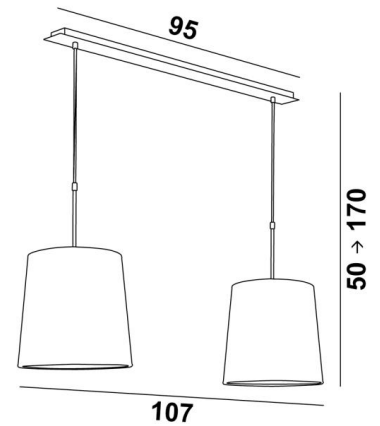

MEREROUKA 2 o28

MEREROUKA 2 en bronze griffé avec deux abat-jour ronds en Stone Diorite (tissu de catégorie 4)

MEREROUKA 2 o28 est une magnifique suspension avec deux abat-jour ronds coniques de 28cm. Suspension toute en longueur composée d'une belle et imposante base au plafond constituée d'un grand boîtier et d'une longue et large plaque décorative. Cette base donne beaucoup de latitude pour placer le luminaire sur la connexion électrique et au milieu de votre table.

Facile à installer, cette suspension se place au-dessus d'une table rectangulaire ou d'un bureau.

Existe également dans une taille plus longue avec trois abat-jour identiques.

DIMENSIONS HORS-TOUT

H50cm → 170cm L107 x 28cm

BASE

Plaque : 95 x 7,5cm Boîtier : 91 x 6 x 2,2cm

DONNÉES TECHNIQUES

Deux douilles E27 métalliques avec bague

Distance entre les douilles : 79cm

Suspension réglable en hauteur lors du montage

Sur demande, il est possible d'obtenir des tubes de suspension plus longs

ABAT-JOUR : DIMENSIONS & CODE

Ø23 - 28 - 28cm (x2)

Code: 4157 + code tissu

Nous proposons plus de 150 matériaux/couleurs pour les abat-jour.