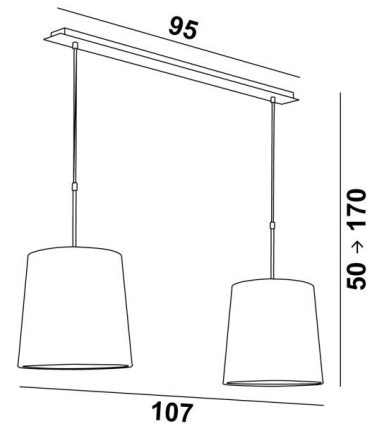

## MEREROUKA 2 o28

MEREROUKA 2 en bronze griffé avec deux abat-jour ronds en Stone Diorite (tissu de catégorie 4)

**MEREROUKA 2 o28** est une magnifique suspension avec deux abat-jour ronds coniques de 28cm. Suspension toute en longueur composée d'une belle et imposante base au plafond constituée d'un grand boîtier et d'une longue et large plaque décorative. Cette base donne beaucoup de latitude pour placer le luminaire sur la connexion électrique et au milieu de votre table.

Facile à installer, cette suspension se place au-dessus d'une table rectangulaire ou d'un bureau.

Existe également dans une taille plus longue avec trois abat-jour identiques.

### DIMENSIONS HORS-TOUT

H50cm → 170cm L107 x 28cm

### BASE

Plaque : 95 x 7,5cm Boîtier : 91 x 6 x 2,2cm