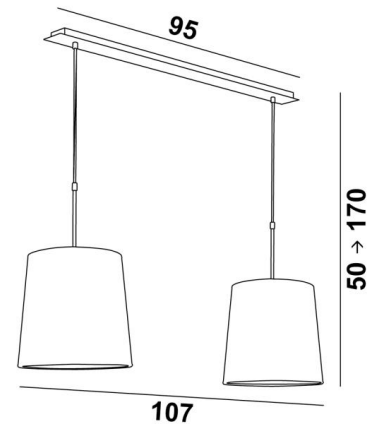

MEREROUKA 2 o28

MEREROUKA 2 en bronze griffé avec deux abat-jour ronds en Stone Diorite (tissu de catégorie 4)

MEREROUKA 2 o28 est une magnifique suspension avec deux abat-jour ronds coniques de 28cm. Suspension toute en longueur composée d'une belle et imposante base au plafond constituée d'un grand boîtier et d'une longue et large plaque décorative. Cette base donne beaucoup de latitude pour placer le luminaire sur la connexion électrique et au milieu de votre table.

Facile à installer, cette suspension se place au-dessus d'une table rectangulaire ou d'un bureau.

Existe également dans une taille plus longue avec trois abat-jour identiques.

DIMENSIONS HORS-TOUT

H50cm → 170cm L107 x 28cm

BASE

Plaque : 95 x 7,5cm Boîtier : 91 x 6 x 2,2cm

DONNÉES TECHNIQUES

Deux douilles E27 métalliques avec bague

Distance entre les douilles : 79cm

Suspension réglable en hauteur lors du montage

Sur demande, il est possible d'obtenir des tubes de suspension plus longs

ABAT-JOUR : DIMENSIONS & CODE

Ø23 - 28 - 28cm (x2)

Code: 4157 + code tissu

Nous proposons plus de 180 tissus, matières et couleurs pour les abat-jour.