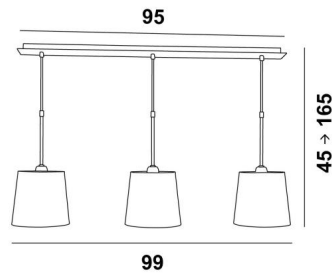

ARSINOE o

ARSINOE en bronze griffé avec abat-jour ronds en Coton Vert Prairie (tissu de catégorie 1)

ARSINOE o est une petite suspension avec trois abat-jour ronds coniques

Cette suspension est composée d'une belle et imposante base au plafond constituée d'un boîtier et d'une large plaque décorative. Trois jeux de tubes réglables en hauteur permettant d'y placer les abat-jour

Cette suspension se place aisément au-dessus d'une table rectangulaire ou d'un plan de travail et est entièrement dimmable par un variateur externe

Cette suspension est également prévue pour des abat-jour carrés

DIMENSIONS HORS-TOUT

H45→165cm L99 x 20cm

BASE : Plate 95 x 7,5cm Box 91 x 6 x 2,2cm

DONNÉES TECHNIQUES

Trois douilles E27 métalliques avec bague. Suspension dimmable

Distance entre les douilles : 39,5cm

Suspension réglable en hauteur lors du montage

33 - Nickel satiné - 4116 033

ABAT-JOUR : DIMENSIONS & CODE

Ø16 - 20 - 19cm (x3)

Code: 4116 + code tissu

Nous proposons plus de 150 matériaux/couleurs pour les abat-jour.

LIGHTING COLLECTION