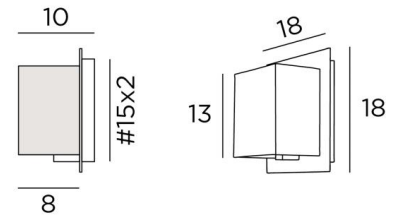

## DEIR 1 #

DEIR 1 en bronze griffé avec abat-jour en Turda Blond (tissu de catégorie 3)

**DEIR 1 #** est une petite applique murale avec un abat-jour écran carré

Un design original, avec son abat-jour qui semble pénétrer au travers d'une tôle de laiton

### DIMENSIONS HORS-TOUT

H18cm L18cm |→10cm

### BASE

Plaque : #18cm Boîtier : #15 x 2cm

### ABAT-JOUR : DIMENSIONS & CODE

9x13x9 - 9x13x9 - 13cm

Code: 1534 + code tissu

Nous proposons plus de 180 tissus, matières et couleurs pour les abat-jour