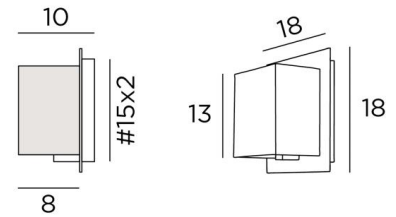

## DEIR 1 #

DEIR 1 en bronze griffé avec abat-jour en Turda Blond (tissu de catégorie 3)

**DEIR 1 #** est une petite applique murale avec un abat-jour écran carré

Un design original, avec son abat-jour qui semble pénétrer au travers d'une tôle de laiton

### DIMENSIONS HORS-TOUT

H18cm L18cm |→10cm

### BASE

Plaque : #18cm Boîtier : #15 x 2cm

### ABAT-JOUR : DIMENSIONS & CODE

9x13x9 - 9x13x9 - 13cm

Code: 1534 + code tissu

Nous proposons plus de 180 tissus, matières et couleurs pour les abat-jour