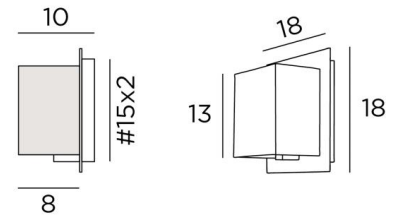

DEIR 1

DEIR 1 en bronze griffé avec abat-jour en Turda Blond (tissu de catégorie 3)

DEIR 1 # est une petite applique murale avec un abat-jour écran carré

Un design original, avec son abat-jour qui semble pénétrer au travers d'une tôle de laiton

Avec le grand choix de tissus, matières et couleurs que nous vous proposons, vous n'aurez aucune peine à trouver l'abat-jour qui embellira votre applique et votre intérieur

DIMENSIONS HORS-TOUT

H18cm L18cm |→10cm

BASE

Plaque : #18cm Boîtier : #15 x 2cm

DONNÉES TECHNIQUES

Une douille G9

Applique livrée avec une ampoule LED anti-UV :

consommation : 4W luminosité : 470lm température de couleur : 2700°K dimmable

Pas de transformateur

32 - Chrome satiné - 1533 032

ABAT-JOUR : DIMENSIONS & CODE

9x13x9 - 9x13x9 - 13cm

Code: 1534 + code tissu

Nous proposons plus de 150 matériaux/couleurs pour les abat-jour.

LIGHTING COLLECTION