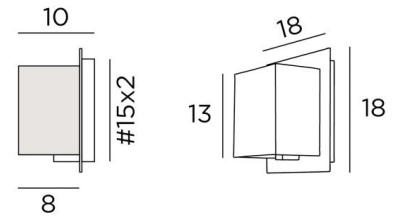

DEIR 1

DEIR 1 en bronze griffé avec abat-jour en Turda Blond (tissu de catégorie 3)

DEIR 1 # est une petite applique murale avec un abat-jour écran carré

Un design original, avec son abat-jour qui semble pénétrer au travers d'une tôle de laiton

Avec le grand choix de tissus, matières et couleurs que nous vous proposons, vous n'aurez aucune peine à trouver l'abat-jour qui embellira votre applique et votre intérieur

DIMENSIONS HORS-TOUT

H18cm L18cm |→10cm

BASE

Plaque : #18cm Boîtier : #15 x 2cm

DONNÉES TECHNIQUES

Une douille G9

Applique livrée avec une ampoule LED anti-UV :

consommation : 4W luminosité : 470lm température de couleur : 2700°K dimmable

Pas de transformateur

33 - Nickel satiné - 1533 033

ABAT-JOUR : DIMENSIONS & CODE

9x13x9 - 9x13x9 - 13cm

Code: 1534 + code tissu

Nous proposons plus de 180 tissus, matières et couleurs pour les abat-jour

LIGHTING COLLECTION