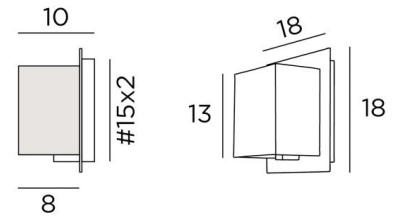

## DEIR 1 #

DEIR 1 en bronze griffé avec abat-jour en Turda Blond (tissu de catégorie 3)

**DEIR 1 #** est une petite applique murale avec un abat-jour écran carré

Un design original, avec son abat-jour qui semble pénétrer au travers d'une tôle de laiton

### DIMENSIONS HORS-TOUT

H18cm L18cm |→10cm

### BASE

Plaque : #18cm Boîtier : #15 x 2cm

### ABAT-JOUR : DIMENSIONS & CODE

9x13x9 - 9x13x9 - 13cm

Code: 1534 + code tissu

Nous proposons plus de 180 tissus, matières et couleurs pour les abat-jour

**LIGHTING COLLECTION**