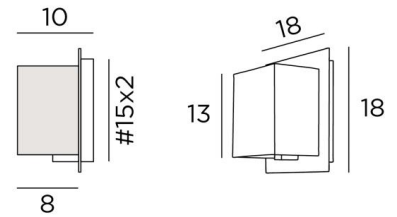

DEIR 1

DEIR 1 en bronze griffé avec abat-jour en Turda Blond (tissu de catégorie 3)

DEIR 1 # est une petite applique murale avec un abat-jour écran carré

Un design original, avec son abat-jour qui semble pénétrer au travers d'une tôle de laiton

Avec le grand choix de tissus, matières et couleurs que nous vous proposons, vous n'aurez aucune peine à trouver l'abat-jour qui embellira votre applique et votre intérieur

DIMENSIONS HORS-TOUT

H18cm L18cm |→10cm

BASE

Plaque : #18cm Boîtier : #15 x 2cm

DONNÉES TECHNIQUES

Une douille G9

Applique livrée avec une ampoule LED anti-UV :

consommation : 4W luminosité : 470lm température de couleur : 2700°K dimmable

Pas de transformateur

32 - Chrome satiné - 1533 032

ABAT-JOUR : DIMENSIONS & CODE

9x13x9 - 9x13x9 - 13cm

Code: 1534 + code tissu

Nous proposons plus de 180 tissus, matières et couleurs pour les abat-jour

LIGHTING COLLECTION