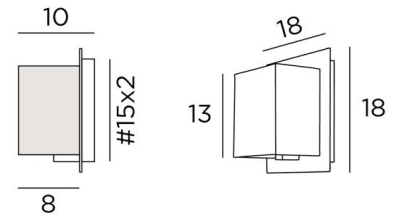

DEIR 1 #

DEIR 1 en bronze griffé avec abat-jour en Turda Blond (tissu de catégorie 3)

**DEIR 1 #** est une petite applique murale avec un abat-jour écran carré

Un design original, avec son abat-jour qui semble pénétrer au travers d'une tôle de laiton

#### DIMENSIONS HORS-TOUT

H18cm L18cm |→10cm

#### BASE

Plaque : #18cm

Boîtier : #15 x 2cm

#### ABAT-JOUR : DIMENSIONS & CODE

9x13x9 - 9x13x9 - 13cm

Code: 1534 + code tissu

Nous proposons plus de 150 matériaux/couleurs pour les abat-jour.

LIGHTING COLLECTION