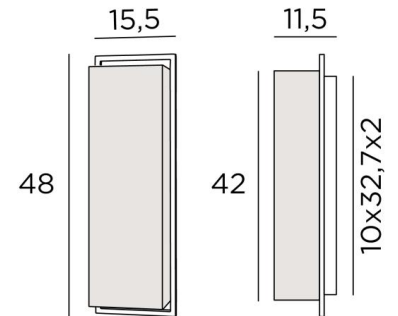

HEBY 1

HEBY 1 en bronze griffé avec abat-jour en Bobby (tissu de catégorie 3)

HEBY est un écran rectangulaire tout en hauteur qui est inséré dans une applique ceinturée par un cadre tout en laiton massif

DIMENSIONS HORS-TOUT

H48cm L15,5cm |→11,5cm

BASE

Plaque : 15,5 x 48cm

Boîtier : 10 x 32,7 x 2cm

DONNÉES TECHNIQUES

Deux douilles E27

Applique dimmable