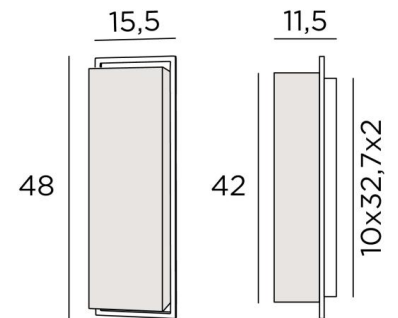

HEBY 1

HEBY 1 en bronze griffé avec abat-jour en Bobby (tissu de catégorie 3)

HEBY est un écran rectangulaire tout en hauteur qui est inséré dans une applique ceinturée par un cadre tout en laiton massif

DIMENSIONS HORS-TOUT

H48cm L15,5cm |→11,5cm

BASE

Plaque : 15,5 x 48cm

Boîtier : 10 x 32,7 x 2cm

DONNÉES TECHNIQUES

Deux douilles E27

Applique dimmable