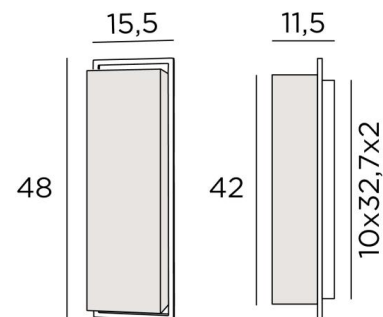

HEBY 1

HEBY 1 en bronze griffé avec abat-jour en Bobby (tissu de catégorie 3)

HEBY est un écran rectangulaire tout en hauteur qui est inséré dans une applique ceinturée par un cadre tout en laiton massif

DIMENSIONS HORS-TOUT

H48cm L15,5cm |→11,5cm

BASE

Plaque : 15,5 x 48cm

Boîtier : 10 x 32,7 x 2cm

DONNÉES TECHNIQUES

Deux douilles E27

Applique dimmable