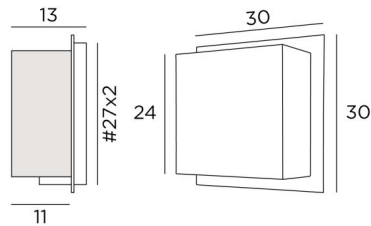

## DEIR 2 #

DEIR 2 en bronze griffé avec abat-jour en Jacinthe Naturelle (matière de catégorie 5)

**DEIR 2 #** est une grande applique murale avec un abat-jour écran rectangulaire

Un design original, avec son abat-jour qui semble pénétrer au travers d'une tôle de laiton

### DIMENSIONS HORS-TOUIT

H30cm L30cm |→13cm

### BASE

Plaque : # 30cm

Boîtier : # 27 x 2cm

### ABAT-JOUR : DIMENSIONS & CODE

11x24x11 - 11x24x11 - 24cm

Code: 1536 + code tissu

Nous proposons plus de 150 matériaux/couleurs pour les abat-jour.