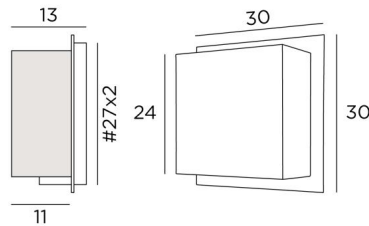

DEIR 2

DEIR 2 en bronze griffé avec abat-jour en Jacinthe Naturelle (matière de catégorie 5)

DEIR 2 # est une grande applique murale avec un abat-jour écran rectangulaire

Un design original, avec son abat-jour qui semble pénétrer au travers d'une tôle de laiton

DIMENSIONS HORS-TOUT

H30cm L30cm |→13cm

BASE

Plaque : # 30cm

Boîtier : # 27 x 2cm

DONNÉES TECHNIQUES

Une douille E27

Applique dimmable