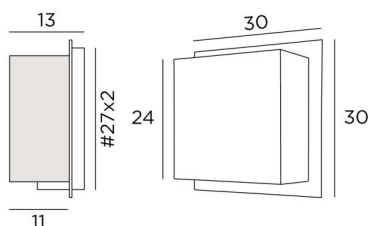

## DEIR 2 #

DEIR 2 en bronze griffé avec abat-jour en Jacinthe Naturelle (matière de catégorie 5)

**DEIR 2 #** est une grande applique murale avec un abat-jour écran rectangulaire

Un design original, avec son abat-jour qui semble pénétrer au travers d'une tôle de laiton

### DIMENSIONS HORS-TOUT

H30cm L30cm |→13cm

### BASE

Plaque : # 30cm

Boîtier : # 27 x 2cm

### ABAT-JOUR : DIMENSIONS & CODE

11x24x11 - 11x24x11 - 24cm

Code: 1536 + code tissu

Nous proposons plus de 180 tissus, matières et couleurs pour les abat-jour