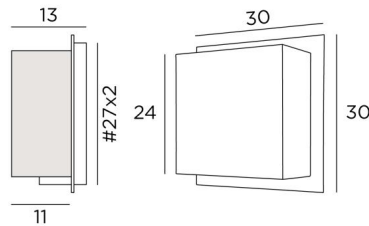

## DEIR 2 #

DEIR 2 en bronze griffé avec abat-jour en Jacinthe Naturelle (matière de catégorie 5)

**DEIR 2 #** est une grande applique murale avec un abat-jour écran rectangulaire

Un design original, avec son abat-jour qui semble pénétrer au travers d'une tôle de laiton

### DIMENSIONS HORS-TOUT

H30cm L30cm |→13cm

### BASE

Plaque : # 30cm

Boîtier : # 27 x 2cm

### ABAT-JOUR : DIMENSIONS & CODE

11x24x11 - 11x24x11 - 24cm

Code: 1536 + code tissu

Nous proposons plus de 180 tissus, matières et couleurs pour les abat-jour