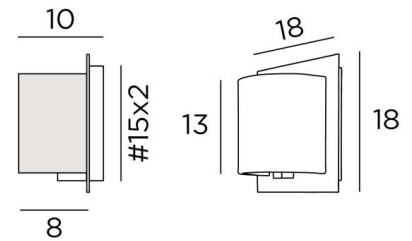

DEIR 1 o

DEIR 1 en bronze griffé avec abat-jour en Turda Abricot (tissu de catégorie 3)

DEIR 1 o est une petite applique murale avec un abat-jour écran demi-rond

Un design original, avec son abat-jour qui semble pénétrer au travers d'une tôle de laiton

Avec le grand choix de tissus, matières et couleurs que nous vous proposons, vous n'aurez aucune peine à trouver l'abat-jour qui embellira votre applique et votre intérieur

DIMENSIONS HORS-TOUT

H18cm L18cm |→10cm

BASE

Plaque : #18cm Boîtier : #15 x 2cm

DONNÉES TECHNIQUES

Une douille G9

Applique livrée avec une ampoule LED anti-UV :

consommation : 4W luminosité : 470lm température de couleur : 2700°K dimmable

Pas de transformateur

33 - Nickel satiné - 1533 033

ABAT-JOUR : DIMENSIONS & CODE

Ø13x9 - 13x9 - 13cm

Code: 1533 + code tissu

Nous proposons plus de 180 tissus, matières et couleurs pour les abat-jour

LIGHTING COLLECTION