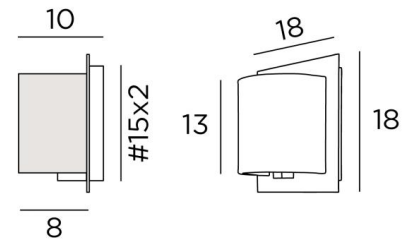

DEIR 1 o

DEIR 1 en bronze griffé avec abat-jour en Turda Abricot (tissu de catégorie 3)

DEIR 1 o est une petite applique murale avec un abat-jour écran demi-rond

Un design original, avec son abat-jour qui semble pénétrer au travers d'une tôle de laiton

DEIR 1 o est livrée avec une ampoule LED (G9) créant une ambiance lumineuse, chaude et discrète

En paire, elle se place de part et d'autre d'un miroir ou d'un tableau. En d'autres lieux, elle diffuse une ambiance lumineuse discrète et tamisée

Avec le grand choix de tissus, matières et couleurs que nous vous proposons, vous n'aurez aucune peine à trouver l'abat-jour qui embellira votre applique et votre intérieur

DIMENSIONS HORS-TOUT

H18cm L18cm |→10cm

BASE

Plaque : #18cm Boîtier : #15 x 2cm

DONNÉES TECHNIQUES

Une douille G9

Applique livrée avec une ampoule LED anti-UV :

consommation : 4W luminosité : 470lm température de couleur : 2700°K dimmable

Pas de transformateur