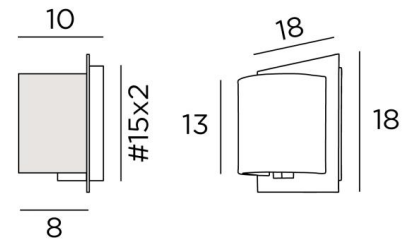

DEIR 1 o

DEIR 1 en bronze griffé avec abat-jour en Turda Abricot (tissu de catégorie 3)

DEIR 1 o est une petite applique murale avec un abat-jour écran demi-rond

Un design original, avec son abat-jour qui semble pénétrer au travers d'une tôle de laiton

Avec le grand choix de tissus, matières et couleurs que nous vous proposons, vous n'aurez aucune peine à trouver l'abat-jour qui embellira votre applique et votre intérieur

DIMENSIONS HORS-TOUT

H18cm L18cm |→10cm

BASE

Plaque : #18cm Boîtier : #15 x 2cm

DONNÉES TECHNIQUES

Une douille G9

Applique livrée avec une ampoule LED anti-UV :

consommation : 4W luminosité : 470lm température de couleur : 2700°K dimmable

Pas de transformateur

32 - Chrome satiné - 1533 032

ABAT-JOUR : DIMENSIONS & CODE

Ø13x9 - 13x9 - 13cm

Code: 1533 + code tissu

Nous proposons plus de 150 matériaux/couleurs pour les abat-jour.

LIGHTING COLLECTION