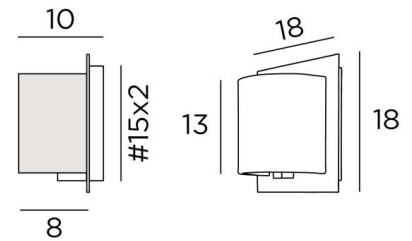

DEIR 1 o

DEIR 1 en bronze griffé avec abat-jour en Turda Abricot (tissu de catégorie 3)

**DEIR 1 o** est une petite applique murale avec un abat-jour écran demi-rond

Un design original, avec son abat-jour qui semble pénétrer au travers d'une tôle de laiton

#### DIMENSIONS HORS-TOUT

H18cm L18cm |→10cm

#### BASE

Plaque : #18cm Boîtier : #15 x 2cm

#### ABAT-JOUR : DIMENSIONS & CODE

Ø13x9 - 13x9 - 13cm

Code: 1533 + code tissu

Nous proposons plus de 180 tissus, matières et couleurs pour les abat-jour

LIGHTING COLLECTION