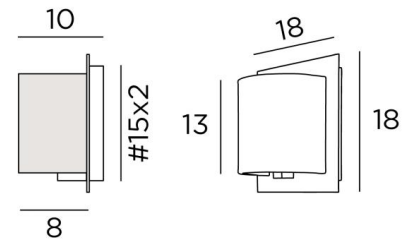

## DEIR 1 o

DEIR 1 en bronze griffé avec abat-jour en Turda Abricot (tissu de catégorie 3)

**DEIR 1 o** est une petite applique murale avec un abat-jour écran demi-rond

Un design original, avec son abat-jour qui semble pénétrer au travers d'une tôle de laiton

### DIMENSIONS HORS-TOUT

H18cm L18cm |→10cm

### BASE

Plaque : #18cm Boîtier : #15 x 2cm

### ABAT-JOUR : DIMENSIONS & CODE

Ø13x9 - 13x9 - 13cm

Code: 1533 + code tissu

Nous proposons plus de 180 tissus, matières et couleurs pour les abat-jour

**LIGHTING COLLECTION**