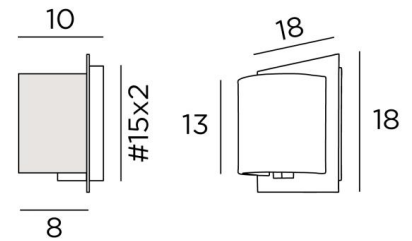

DEIR 1 o

DEIR 1 en bronze griffé avec abat-jour en Turda Abricot (tissu de catégorie 3)

**DEIR 1 o** est une petite applique murale avec un abat-jour écran demi-rond

Un design original, avec son abat-jour qui semble pénétrer au travers d'une tôle de laiton

#### DIMENSIONS HORS-TOUT

H18cm L18cm |→10cm

#### BASE

Plaque : #18cm

Boîtier : #15 x 2cm

#### ABAT-JOUR : DIMENSIONS & CODE

Ø13x9 - 13x9 - 13cm

Code: 1533 + code tissu

Nous proposons plus de 150 matériaux/couleurs pour les abat-jour.

LIGHTING COLLECTION