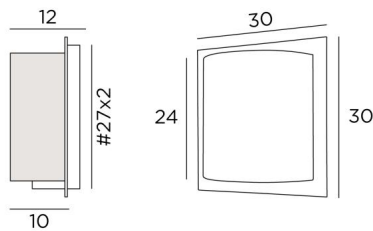

## DEIR 2 o

DEIR 2 en bronze griffé avec abat-jour en Jacinthe Miel Noir (matière de catégorie 5)

**DEIR 2 o** est une grande applique murale avec un abat-jour écran demi-rond

Un design original, avec son abat-jour qui semble pénétrer au travers d'une tôle de laiton

### DIMENSIONS HORS-TOUT

H30cm L30cm |→12cm

### BASE

Plaque : # 30cm

Boîtier : # 27 x 2cm

### ABAT-JOUR : DIMENSIONS & CODE

Ø24x11 - 24x11 - 24cm

Code: 1535 + code tissu

Nous proposons plus de 180 tissus, matières et couleurs pour les abat-jour