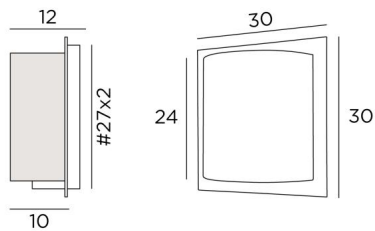

## DEIR 2 o

DEIR 2 en bronze griffé avec abat-jour en Jacinthe Miel Noir (matière de catégorie 5)

**DEIR 2 o** est une grande applique murale avec un abat-jour écran demi-rond

Un design original, avec son abat-jour qui semble pénétrer au travers d'une tôle de laiton

### DIMENSIONS HORS-TOUT

H30cm L30cm |→12cm

### BASE

Plaque : # 30cm

Boîtier : # 27 x 2cm

### ABAT-JOUR : DIMENSIONS & CODE

Ø24x11 - 24x11 - 24cm

Code: 1535 + code tissu

Nous proposons plus de 150 matériaux/couleurs pour les abat-jour.