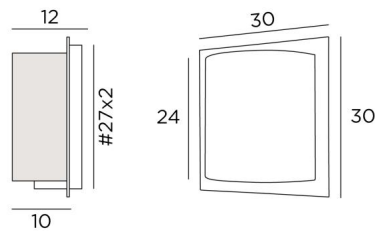

DEIR 2 o

DEIR 2 en bronze griffé avec abat-jour en Jacinthe Miel Noir (matière de catégorie 5)

DEIR 2 o est une grande applique murale avec un abat-jour écran demi-rond

Un design original, avec son abat-jour qui semble pénétrer au travers d'une tôle de laiton

DIMENSIONS HORS-TOUT

H30cm L30cm |→12cm

BASE

Plaque : # 30cm

Boîtier : # 27 x 2cm

DONNÉES TECHNIQUES

Une douille E27

Applique dimmable