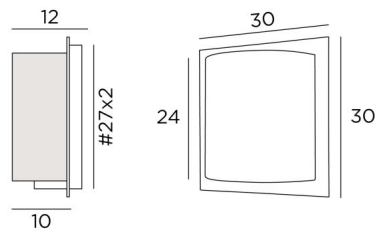

DEIR 2 o

DEIR 2 en bronze griffé avec abat-jour en Jacinthe Miel Noir (matière de catégorie 5)

DEIR 2 o est une grande applique murale avec un abat-jour écran demi-rond

Un design original, avec son abat-jour qui semble pénétrer au travers d'une tôle de laiton

DIMENSIONS HORS-TOUIT

H30cm L30cm |→12cm

BASE

Plaque : # 30cm

Boîtier : # 27 x 2cm

DONNÉES TECHNIQUES

Une douille E27

Applique dimmable