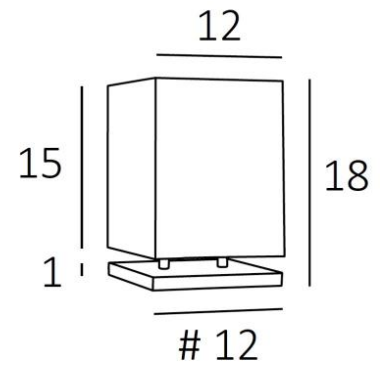

NAOS 1

NAOS 1 en bronze griffé avec abat-jour en Lin Pompéi (tissu de catégorie 2)

NAOS 1 est une très petite lampe à poser avec abat-jour carré

Une jolie ambiance lumineuse à déposer dans une bibliothèque ou sur une étagère

DIMENSIONS HORS-TOUT

H18cm #12cm

BASE

Socle carré en laiton massif : 12 x 1cm

DONNÉES TECHNIQUES

Une douille E27 avec bague

Un cordon électrique : interrupteur à 25cm du socle ensuite fiche à 150cm

FINITIONS DES MÉTAUX DISPONIBLES ET CODES