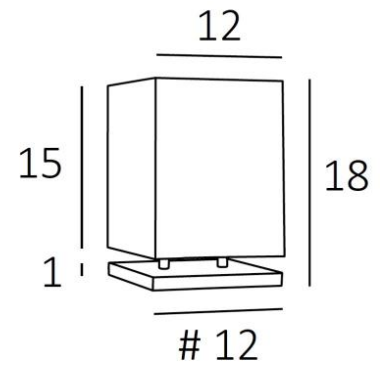

## NAOS 1

NAOS 1 en bronze griffé avec abat-jour en Lin Pompéi (tissu de catégorie 2)

**NAOS 1** est une très petite lampe à poser avec abat-jour carré

Une jolie ambiance lumineuse à déposer dans une bibliothèque ou sur une étagère

### DIMENSIONS HORS-TOUT

H18cm #12cm

### BASE

Socle carré en laiton massif : 12 x 1cm

### DONNÉES TECHNIQUES

Une douille E27 avec bague

Un cordon électrique : interrupteur à 25cm du socle ensuite fiche à 150cm