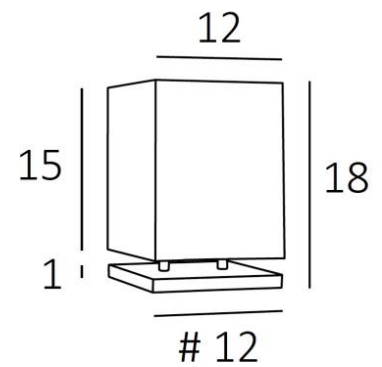

NAOS 1

NAOS 1 en bronze griffé avec abat-jour en Lin Pompéi (tissu de catégorie 2)

NAOS 1 est une très petite lampe à poser avec abat-jour carré

Une jolie ambiance lumineuse à déposer dans une bibliothèque ou sur une étagère

DIMENSIONS HORS-TOUT

H18cm #12cm

BASE

Socle carré en laiton massif : 12 x 1cm

DONNÉES TECHNIQUES

Une douille E27 avec bague

Un cordon électrique : interrupteur à 25cm du socle ensuite fiche à 150cm

FINITIONS DES MÉTAUX DISPONIBLES ET CODES