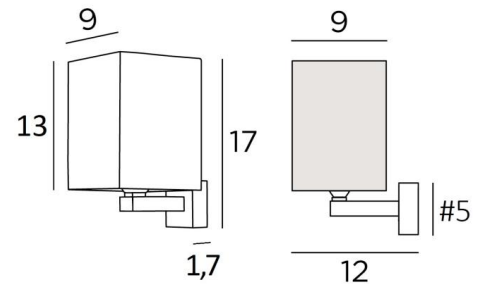

SPEOS

SPEOS en nickel satiné avec abat-jour en Gabala platinum (tissu de catégorie 3)

Petite applique murale avec abat-jour carré

SPEOS crée une ambiance lumineuse discrète

En paire, elle se place de part et d'autre d'un miroir ou d'un tableau

Avec le grand choix de tissus, matières et couleurs que nous vous proposons, vous n'aurez aucune peine à trouver l'abat-jour qui embellira votre applique et votre intérieur

DIMENSIONS HORS-TOUT

H17cm L9cm |→12cm

BASE

#5 x 1,7cm

DONNÉES TECHNIQUES

Une douille G9 avec bague

Applique livrée avec une ampoule LED anti-UV :

consommation de 4,5W

luminosité de 500lm

température de couleur de 2700°K