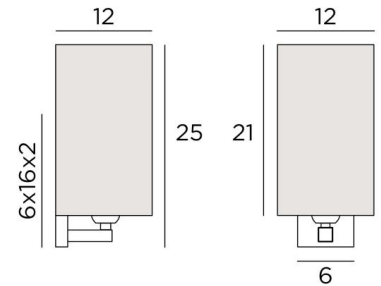

AMADA #

AMADA # est une applique murale avec un abat-jour écran carré, équipée d'une ampoule puissante elle peut s'avérer très efficace

Design épuré, profondeur faible, elle s'intègre aisément dans un living, une chambre ou un couloir, cette applique est facile à placer dans un intérieur, elle est un must de la **Lighting Collection**

Pour créer une ambiance chaude et obtenir une belle luminosité, nous vous proposons, pour confectionner l'abat-jour, de choisir entre de très nombreux tissus, matières et couleurs. Cette applique géniale, tout en laiton, vous est proposée avec de remarquables finitions.

Se décline avec un abat-jour écran de forme demi-ronde, voir [AMADA o](#)

DIMENSIONS HORS-TOUT

H25cm L12cm |→12cm

BASE : 6 x 16 x 2cm

DONNÉES TECHNIQUES

Une douille E27

Applique dimmable

Une patère pour fixer le boîtier au mur ([plan en PDF](#))

FINITIONS DES MÉTAUX DISPONIBLES ET CODES

28 - Bronze léger - 1519 028

29 - Bronze griffé - 1519 029

32 - Chrome satiné - 1519 032

ABAT-JOUR : DIMENSIONS & CODE

12x12x12 - 12x12x12 - 21cm

Code: 1520 + code tissu

Nous proposons plus de 180 tissus, matières et couleurs pour les abat-jour

LIGHTING COLLECTION