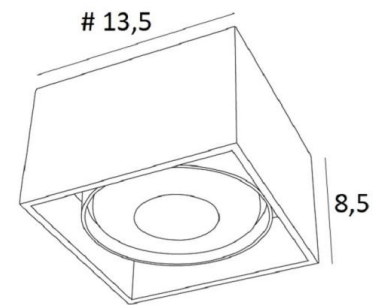

ATRIA 1 FIXE

ATRIA 1 FIXE en blanc structuré. Finition du métal : code 01

ATRIA 1 FIXE est un spot-plafonnier carré de grande taille entourant une ampoule de 111mm de diamètre, non orientable

Ce plafonnier est discret et facile à installer et très utile pour ajouter plus de luminosité à votre intérieur, grâce à la puissance lumineuse de son ampoule AR111. Cette ampoule fonctionne avec du courant 12V qui est fourni par un transformateur intégré dans la base du luminaire

DIMENSIONS HORS-TOUIT

#13,5cm H9cm

DONNÉES TECHNIQUES

Spot-plafond prévu pour une ampoule AR111 Ø111mm culot G53

Spot alimenté en 12V par un transformateur, compatible pour ampoule LED :

12-230V 50-60Hz 3-60W