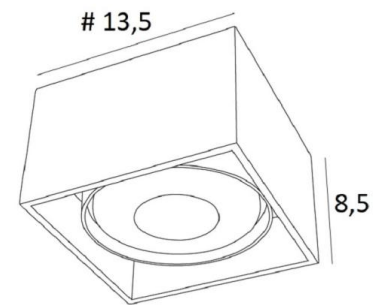

ATRIA 1 FIXE

ATRIA 1 FIXE en blanc structuré

ATRIA 1 FIXE est un spot-plafonnier carré de grande taille entourant une ampoule de 111mm de diamètre, non orientable

Ce plafonnier est discret et facile à installer et très utile pour ajouter plus de luminosité à votre intérieur, grâce à la puissance lumineuse de son ampoule AR111. Cette ampoule fonctionne avec du courant 12V qui est fourni par un transformateur intégré dans la base du luminaire

DIMENSIONS HORS-TOUIT

#13,5cm H9cm

DONNÉES TECHNIQUES

Spot-plafond prévu pour une ampoule AR111 Ø111mm culot G53

Spot alimenté en 12V par un transformateur, compatible pour ampoule LED :

12-230V 50-60Hz 3-60W