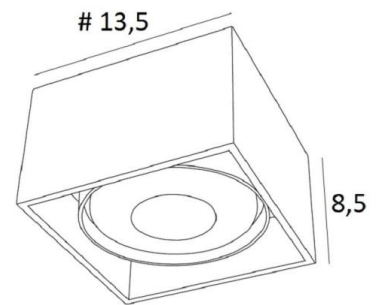

ATRIA 1 FIXE

ATRIA 1 FIXE en blanc structuré. Finition du métal : code 01

ATRIA 1 FIXE est un spot-plafonnier carré de grande taille entourant une ampoule de 111mm de diamètre, non orientable

Ce plafonnier est discret et facile à installer et très utile pour ajouter plus de luminosité à votre intérieur, grâce à la puissance lumineuse de son ampoule AR111. Cette ampoule fonctionne avec du courant 12V qui est fourni par un transformateur intégré dans la base du luminaire

DIMENSIONS HORS-TOUIT

#13,5cm H9cm

DONNÉES TECHNIQUES

Spot-plafond prévu pour une ampoule AR111 Ø111mm culot G53

Spot alimenté en 12V par un transformateur, compatible pour ampoule LED :

12-230V 50-60Hz 3-60W