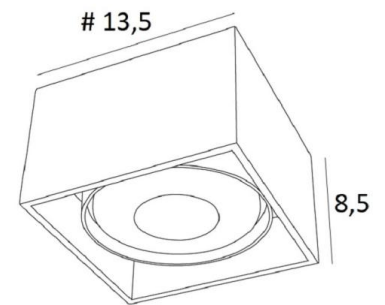

## ATRIA 1 FIXE

ATRIA 1 FIXE en blanc structuré. Finition du métal : code 01

**ATRIA 1 FIXE** est un spot-plafonnier carré de grande taille entourant une ampoule de 111mm de diamètre, non orientable

Ce plafonnier est discret et facile à installer et très utile pour ajouter plus de luminosité à votre intérieur, grâce à la puissance lumineuse de son ampoule AR111. Cette ampoule fonctionne avec du courant 12V qui est fourni par un transformateur intégré dans la base du luminaire

### DIMENSIONS HORS-TOUIT

#13,5cm H9cm

### DONNÉES TECHNIQUES

Spot-plafond prévu pour une ampoule AR111 Ø111mm culot G53

Spot alimenté en 12V par un transformateur, compatible pour ampoule LED :

12-230V 50-60Hz 3-60W

L'ampoule n'est pas orientable