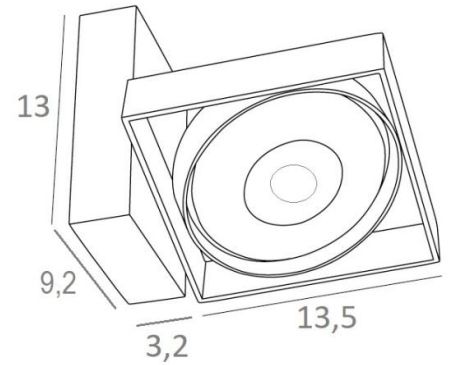

SARGAS 1

SARGAS 1 en bronze griffé

SARGAS 1 est un plafonnier composé d'un spot avec une ampoule de 111mm de diamètre. L'originalité du spot **SARGAS** tient dans son design où le carré, le rond et le rectangulaire se mélangent avec harmonie et équilibre. Ce superbe spot, au design contemporain est proposé dans une jolie gamme de un à quatre spots, tous avec une mobilité extraordinaire. Ce plafonnier est également très utile pour ajouter beaucoup de luminosité à votre intérieur, grâce à la puissance lumineuse de son ampoule AR111. Fabriqué traditionnellement à la main par des artisans experts dans le travail du laiton, ce luminaire est proposé dans de nombreuses finitions, toutes remarquables.

DIMENSIONS HORS-TOUT

L16,8 x 13,5cm H13 → 16cm

BASE

9,2 x 3,2cm H13cm

DONNÉES TECHNIQUES

Spot prévu pour une ampoule AR111 Ø111mm culot G53

Spot alimenté en 12V par un transformateur, compatible pour ampoule LED :
12-230V 50-60Hz 3-60W

Spot orientable sur 180°

Dimensions du spot : #13,5cm H3cm

Plafonnier dimmable

Une patère pour fixer la base au plafond ([plan en PDF](#))

FINITIONS DES MÉTAUX DISPONIBLES ET CODES

01 - Blanc structuré - 5471 001