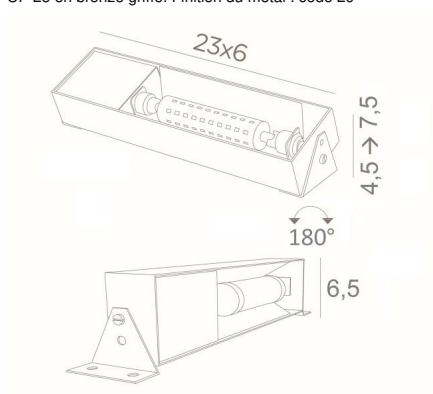

UP 25

UP 25 en bronze griffé. Finition du métal : code 29

Uplight, éclairage indirect puissant, à placer en invisible dans un rail ou sur le haut d'un muret, un meuble ou une poutre

UP 25 est muni de deux équerres de fixation à deux niveaux permettant également de l'orienter sur 180° vers le haut et dans toutes les directions

Il est équipé d'une puissante ampoule LED (R7s), de lumière chaude et généreuse, et fournie avec le luminaire

DIMENSIONS HORS-TOUIT

H4,5 → 7,5cm

DONNÉES TECHNIQUES

Douilles R7s

Uplight livré avec une ampoule LED :

consommation 15W luminosité 2000lm température de couleur 2700°K

Pas de transformateur

Appareil dimmable

Le boîtier est orientable sur 180°

Dimensions du boîtier : 23 x 6cm H3,5cm

FINITIONS DES MÉTAUX DISPONIBLES ET CODES