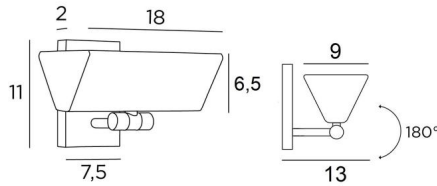

C 17

C 17 en bronze griffé. Finition du métal : code 29

C 17 est une belle applique aux formes traditionnelles et élégantes

Cette applique murale avec un éclairage indirect et un réflecteur orientable sur 180°, est équipée d'une puissante ampoule LED (R7s), chaude et généreuse, fournie avec le luminaire
Elle est dimmable par un simple variateur externe

DIMENSIONS HORS-TOUT

H11cm L18cm |→13cm

BASE : 7,5 x 11 x 2cm

DONNÉES TECHNIQUES

Douilles R7s

Applique livrée avec une ampoule LED :

consommation 15W luminosité 2000lm température de couleur 2700°K

Pas de transformateur

Applique dimmable

Le réflecteur est orientable sur 180°

Dimensions du réflecteur : L18 x 9cm H6,5cm

Une patère pour fixer le boîtier au mur ([plan en PDF](#))

FINITIONS DES MÉTAUX DISPONIBLES ET CODES

29 - Bronze griffé - 1717 029