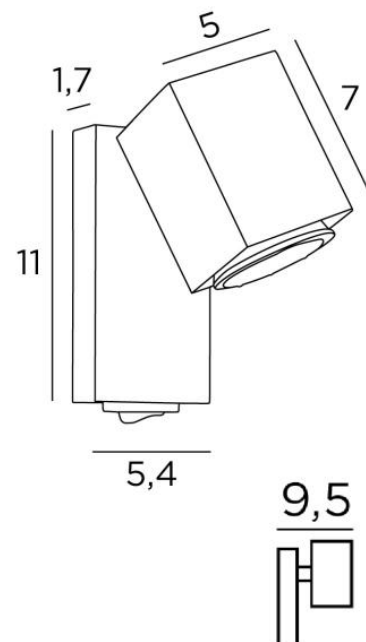

GAMMA MOBILE

GAMMA MOBILE en chrome satiné

Petite applique murale avec un spot carré articulé et dans un superbe design contemporain. Elle apporte de belles ambiances lumineuses sur vos murs

Ce luminaire fonctionne sans transformateur et est dimmable au moyen d'un variateur externe

Cette applique, avec une ampoule GU10 (sans transfo), est pourvue d'un interrupteur et convient particulièrement comme applique de lit

DIMENSIONS HORS-TOUT

H11cm L5,4cm |→9,5cm

DONNÉES TECHNIQUES

Un spot dimmable, monté sur rotule 360°