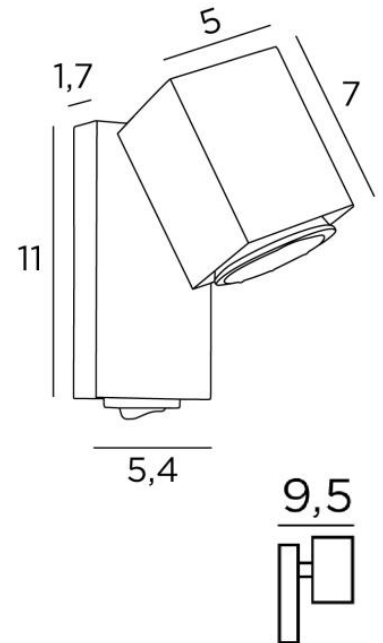

GAMMA MOBILE

Petite applique murale avec un spot carré articulé et dans un superbe design contemporain. Elle apporte de belles ambiances lumineuses sur vos murs

Ce luminaire fonctionne sans transformateur et est dimmable au moyen d'un variateur externe

Cette applique, avec une ampoule GU10 (sans transfo), est pourvue d'un interrupteur et convient particulièrement comme applique de lit

DIMENSIONS HORS-TOUT

H11cm L5,4cm |→9,5cm

DONNÉES TECHNIQUES

Un spot dimmable, monté sur rotule 360°

Une douille GU10 fonctionnant sans transformateur

Un interrupteur à bascule

Une patère pour fixer le boîtier au mur ([plan en PDF](#))

Utilisation obligatoire d'une ampoule LED (sécurité)

FINITIONS DES MÉTAUX DISPONIBLES ET CODES

01 - Blanc structuré - 1642 001

20 - Laiton poli - 1642 020

29 - Bronze griffé - 1642 029

32 - Chrome satiné - 1642 032