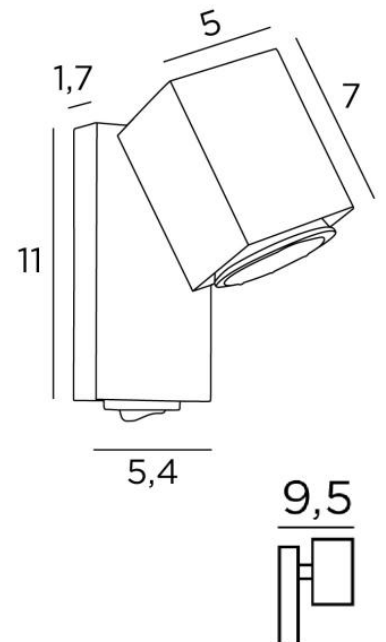

GAMMA MOBILE

Petite applique murale avec un spot carré articulé et dans un superbe design contemporain. Elle apporte de belles ambiances lumineuses sur vos murs

Ce luminaire fonctionne sans transformateur et est dimmable au moyen d'un variateur externe

Cette applique, avec une ampoule GU10 (sans transfo), est pourvue d'un interrupteur et convient particulièrement comme applique de lit

DIMENSIONS HORS-TOUT

H11cm L5,4cm |→9,5cm

DONNÉES TECHNIQUES

Un spot dimmable, monté sur rotule 360°

Une douille GU10 fonctionnant sans transformateur

Un interrupteur à bascule

Une patère pour fixer le boîtier au mur ([plan en PDF](#))

Utilisation obligatoire d'une ampoule LED (sécurité)

FINITIONS DES MÉTAUX DISPONIBLES ET CODES

01 - Blanc structuré - 1642 001

20 - Laiton poli - 1642 020

29 - Bronze griffé - 1642 029

32 - Chrome satiné - 1642 032