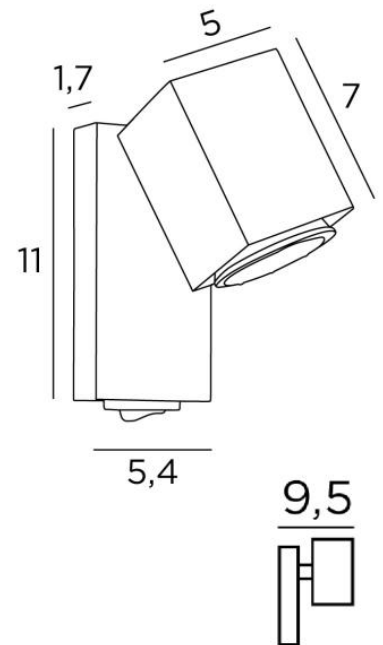

GAMMA MOBILE

Petite applique murale avec un spot carré articulé et dans un superbe design contemporain. Elle apporte de belles ambiances lumineuses sur vos murs

Ce luminaire fonctionne sans transformateur et est dimmable au moyen d'un variateur externe

Cette applique, avec une ampoule GU10 (sans transfo), est pourvue d'un interrupteur et convient particulièrement comme applique de lit

DIMENSIONS HORS-TOUT

H11cm L5,4cm |→9,5cm

DONNÉES TECHNIQUES

Un spot dimmable, monté sur rotule 360°

Une douille GU10 fonctionnant sans transformateur

Un interrupteur à bascule

Une patère pour fixer le boîtier au mur ([plan en PDF](#))

Utilisation obligatoire d'une ampoule LED (sécurité)

FINITIONS DES MÉTAUX DISPONIBLES ET CODES

01 - Blanc structuré - 1642 001

20 - Laiton poli - 1642 020

29 - Bronze griffé - 1642 029

32 - Chrome satiné - 1642 032