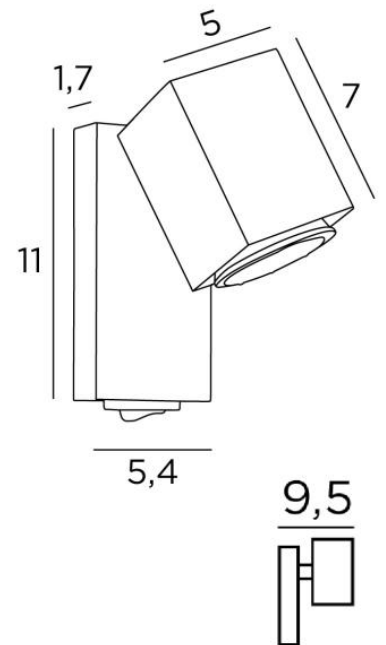

GAMMA MOBILE

Petite applique murale avec un spot carré articulé et dans un superbe design contemporain. Elle apporte de belles ambiances lumineuses sur vos murs

Ce luminaire fonctionne sans transformateur et est dimmable au moyen d'un variateur externe

Cette applique, avec une ampoule GU10 (sans transfo), est pourvue d'un interrupteur et convient particulièrement comme applique de lit

DIMENSIONS HORS-TOUT

H11cm L5,4cm |→9,5cm

DONNÉES TECHNIQUES

Un spot dimmable, monté sur rotule 360°

Une douille GU10 fonctionnant sans transformateur

Un interrupteur à bascule

Une patère pour fixer le boîtier au mur ([plan en PDF](#))

Utilisation obligatoire d'une ampoule LED (sécurité)

FINITIONS DES MÉTAUX DISPONIBLES ET CODES

01 - Blanc structuré - 1642 001

20 - Laiton poli - 1642 020

29 - Bronze griffé - 1642 029

32 - Chrome satiné - 1642 032