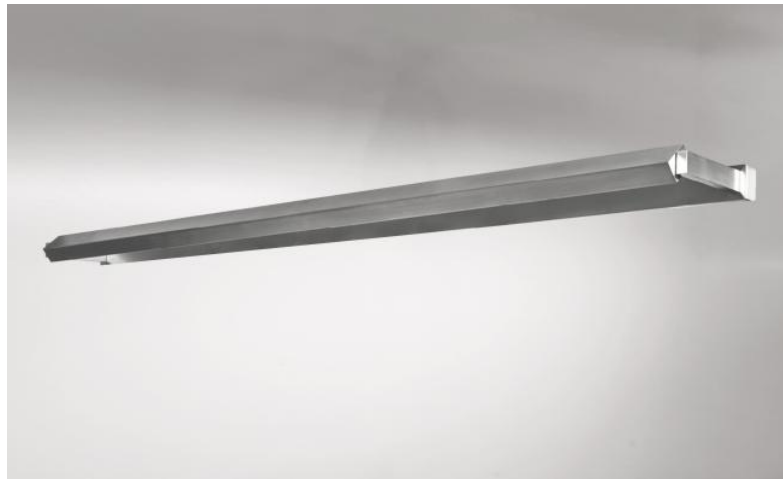

ERATO 95

ERATO 95 en nickel satiné (option). Finition du métal : code 33

Eclairage à placer dans le haut d'une bibliothèque, il peut également servir d'éclairage de tableau

ERATO 95, longueur hors-tout : 96,2cm

Dans le réflecteur, orientable sur 360°, un ruban LED est intégré

De lumière chaude, il éclaire d'une manière régulière et continue sur toute la longueur de l'appareil

Ce luminaire est fabriqué en laiton massif par des artisans expérimentés et les finitions proposées sont plus que remarquables

Cet appareil est proposé dans deux autres longueurs

DIMENSIONS HORS-TOUT

H3,2cm L96,2cm |→11,5cm

BASE

96,2 x 3,2 x 1,8cm

DONNÉES TECHNIQUES

Ruban LED intégré dans le réflecteur :

consommation 12,6W luminosité 1350lm température de couleur 2700°K

Pas de convertisseur, ce ruban LED fonctionne directement sur le 230V

Possibilité de variation avec une gradation TRIAC

Le réflecteur est orientable sur 360°

Dimensions du réflecteur : L93,2 x 3,2cm H2,1cm