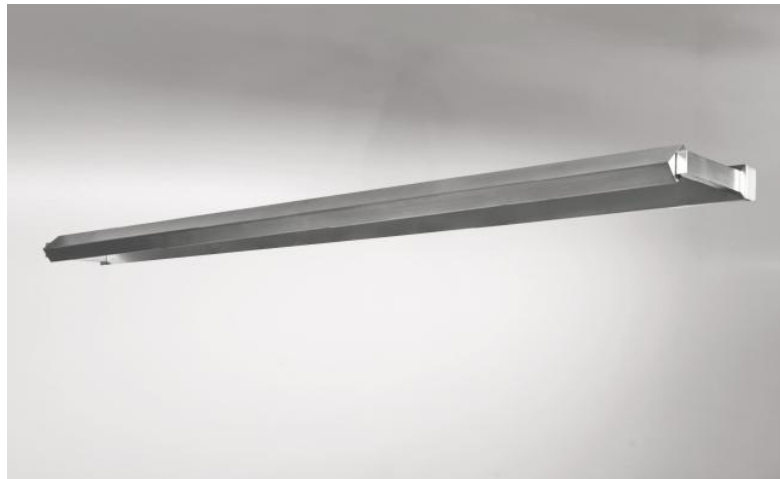

ERATO 95

ERATO 95 en chrome satiné (option). Finition du métal : code 32

Eclairage à placer dans le haut d'une bibliothèque, il peut également servir d'éclairage de tableau

ERATO 95, longueur hors-tout : 96,2cm

Dans le réflecteur, orientable sur 360°, un module LED est intégré

De lumière chaude, puissante et généreuse, il éclaire d'une manière régulière et continue sur toute la longueur de l'appareil

Ce luminaire est fabriqué en laiton massif par des artisans expérimentés et les finitions proposées sont plus que remarquables

Cet appareil est proposé dans deux autres longueurs

DIMENSIONS HORS-TOUT

H3,2cm L96,2cm |→11,5cm

BASE

96,2 x 3,2 x 1,8cm

DONNÉES TECHNIQUES

Module LED intégré dans le réflecteur :

consommation 22,2W luminosité 2340lm température de couleur 2700°K

Pas de convertisseur, ce module fonctionne directement sur le 230V

Applique non dimmable

Le réflecteur est orientable sur 360°

Dimensions du réflecteur : L93,2 x 3,2cm H2,1cm

Une patère pour fixer le boîtier au mur ([plan en PDF](#))