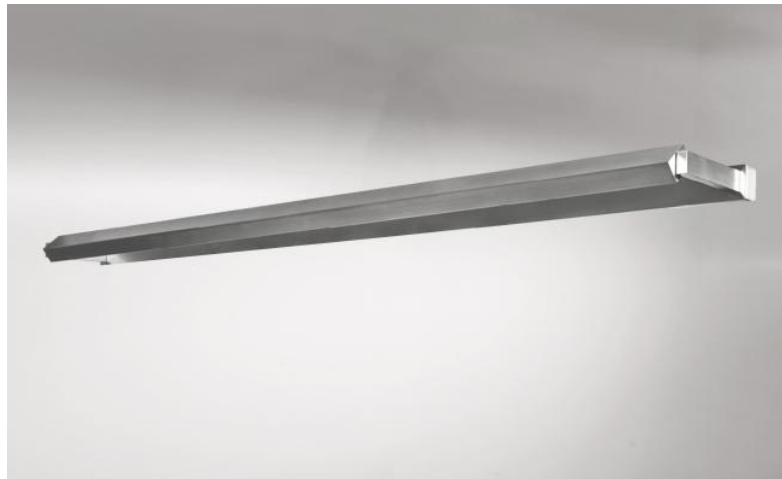

ERATO 95

ERATO 95 en chrome satiné (option). Finition du métal : code 32

Eclairage à placer dans le haut d'une bibliothèque, il peut également servir d'éclairage de tableau

ERATO 95, longueur hors-tout : 96,2cm

Dans le réflecteur, orientable sur 360°, un module LED est intégré

De lumière chaude, puissante et généreuse, il éclaire d'une manière régulière et continue sur toute la longueur de l'appareil

Ce luminaire est fabriqué en laiton massif par des artisans expérimentés et les finitions proposées sont plus que remarquables

Cet appareil est proposé dans deux autres longueurs

DIMENSIONS HORS-TOUT

H3,2cm L96,2cm |→11,5cm

BASE

96,2 x 3,2 x 1,8cm

DONNÉES TECHNIQUES

Module LED intégré dans le réflecteur :

consommation 22,2W luminosité 2340lm température de couleur 2700°K

Pas de convertisseur, ce module fonctionne directement sur le 230V

Applique non dimmable

Le réflecteur est orientable sur 360°

Dimensions du réflecteur : L93,2 x 3,2cm H2,1cm

Une patère pour fixer le boîtier au mur ([plan en PDF](#))