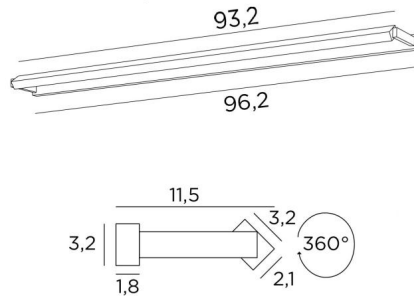

ERATO 95

ERATO 95 en chrome satiné (option). Finition du métal : code 32

Eclairage à placer dans le haut d'une bibliothèque, il peut également servir d'éclairage de tableau

ERATO 95, longueur hors-tout : 96,2cm

Dans le réflecteur, orientable sur 360°, un module LED est intégré

De lumière chaude, puissante et généreuse, il éclaire d'une manière régulière et continue sur toute la longueur de l'appareil

Ce luminaire est fabriqué en laiton massif par des artisans expérimentés et les finitions proposées sont plus que remarquables

Cet appareil est proposé dans deux autres longueurs

DIMENSIONS HORS-TOUT

H3,2cm L96,2cm |→11,5cm

BASE

96,2 x 3,2 x 1,8cm

DONNÉES TECHNIQUES

Module LED intégré dans le réflecteur :

consommation 22,2W luminosité 2340lm température de couleur 2700°K

Pas de convertisseur, ce module fonctionne directement sur le 230V

Applique non dimmable

Le réflecteur est orientable sur 360°

Dimensions du réflecteur : L93,2 x 3,2cm H2,1cm

Une patère pour fixer le boîtier au mur ([plan en PDF](#))