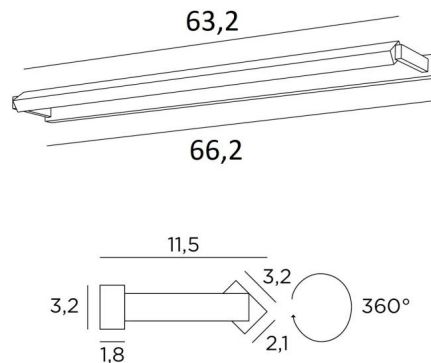

## ERATO 65

ERATO 65 en bronze griffé. Finition du métal : code 29

Eclairage à placer dans le haut d'une bibliothèque, il peut également servir d'éclairage de tableau

**ERATO 65**, longueur hors-tout : 66,2cm

### DIMENSIONS HORS-TOUT

H3,2cm L66,2cm |→11,5cm

### BASE

66,2 x 3,2 x 1,8cm

Le réflecteur est orientable sur 360°

Dimensions du réflecteur : L63,2 x 3,2cm H2,1cm

Une patère pour fixer le boîtier au mur ([plan en PDF](#))