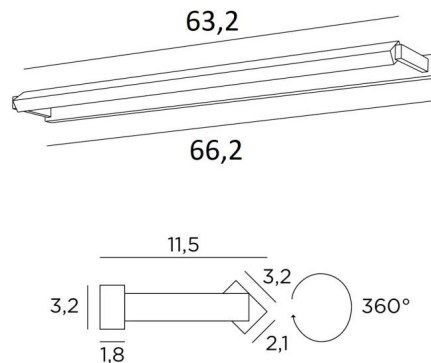

ERATO 65

ERATO 65 en bronze griffé. Finition du métal : code 29

Eclairage à placer dans le haut d'une bibliothèque, il peut également servir d'éclairage de tableau

ERATO 65, longueur hors-tout : 66,2cm

Dans le réflecteur, orientable sur 360°, un module LED est intégré. De lumière chaude, puissante et généreuse, il éclaire d'une manière régulière et continue sur toute la longueur de l'appareil

Ce luminaire est fabriqué en laiton massif par des artisans expérimentés et les finitions proposées sont plus que remarquables. Cet appareil est proposé dans deux autres longueurs

DIMENSIONS HORS-TOUT

H3,2cm L66,2cm |→11,5cm

BASE

66,2 x 3,2 x 1,8cm

DONNÉES TECHNIQUES

Module LED intégré dans le réflecteur :

consommation 14,8W luminosité 1560lm température de couleur 2700°K

Pas de convertisseur, ce module fonctionne directement sur le 230V

Applique non dimmable

Le réflecteur est orientable sur 360°

Dimensions du réflecteur : L63,2 x 3,2cm H2,1cm

Une patère pour fixer le boîtier au mur ([plan en PDF](#))

FINITIONS DES MÉTAUX DISPONIBLES ET CODES