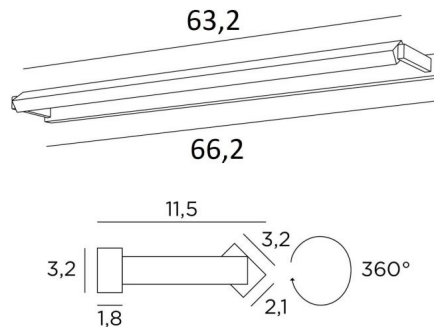

ERATO 65

ERATO 65 en bronze griffé. Finition du métal : code 29

Eclairage à placer dans le haut d'une bibliothèque, il peut également servir d'éclairage de tableau

ERATO 65, longueur hors-tout : 66,2cm

Dans le réflecteur, orientable sur 360°, un ruban LED est intégré. De lumière chaude, il éclaire d'une manière régulière et continue sur toute la longueur de l'appareil

Ce luminaire est fabriqué en laiton massif par des artisans expérimentés et les finitions proposées sont plus que remarquables. Cet appareil est proposé dans deux autres longueurs

DIMENSIONS HORS-TOUT

H3,2cm L66,2cm |→11,5cm

BASE

66,2 x 3,2 x 1,8cm

DONNÉES TECHNIQUES

Ruban LED intégré dans le réflecteur :

consommation 8,4W luminosité 900lm température de couleur 2700°K

Pas de convertisseur, ce ruban LED fonctionne directement sur le 230V

Possibilité de variation avec une gradation TRIAC

Le réflecteur est orientable sur 360°

Dimensions du réflecteur : L63,2 x 3,2cm H2,1cm

Une patère pour fixer le boîtier au mur ([plan en PDF](#))

FINITIONS DES MÉTAUX DISPONIBLES ET CODES