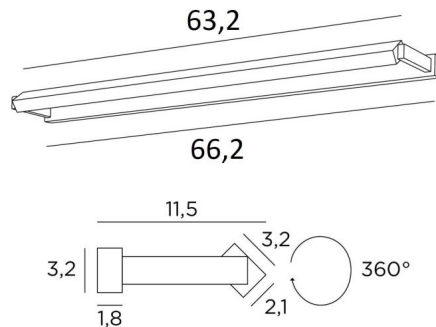

ERATO 65

ERATO 65 en bronze griffé. Finition du métal : code 29

Eclairage à placer dans le haut d'une bibliothèque, il peut également servir d'éclairage de tableau

ERATO 65, longueur hors-tout : 66,2cm

Dans le réflecteur, orientable sur 360°, un module LED est intégré. De lumière chaude, puissante et généreuse, il éclaire d'une manière régulière et continue sur toute la longueur de l'appareil

Ce luminaire est fabriqué en laiton massif par des artisans expérimentés et les finitions proposées sont plus que remarquables. Cet appareil est proposé dans deux autres longueurs

DIMENSIONS HORS-TOUT

H3,2cm L66,2cm |→11,5cm

BASE

66,2 x 3,2 x 1,8cm

DONNÉES TECHNIQUES

Module LED intégré dans le réflecteur :

consommation 14,8W luminosité 1560lm température de couleur 2700°K

Pas de convertisseur, ce module fonctionne directement sur le 230V

Applique non dimmable

Le réflecteur est orientable sur 360°

Dimensions du réflecteur : L63,2 x 3,2cm H2,1cm

Une patère pour fixer le boîtier au mur ([plan en PDF](#))

FINITIONS DES MÉTAUX DISPONIBLES ET CODES