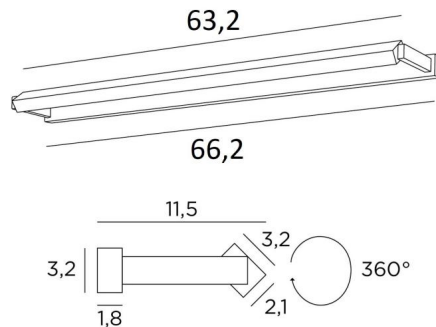

ERATO 65

ERATO 65 en bronze griffé. Finition du métal : code 29

Eclairage à placer dans le haut d'une bibliothèque, il peut également servir d'éclairage de tableau

ERATO 65, longueur hors-tout : 66,2cm

Dans le réflecteur, orientable sur 360°, un ruban LED est intégré. De lumière chaude, il éclaire d'une manière régulière et continue sur toute la longueur de l'appareil

Ce luminaire est fabriqué en laiton massif par des artisans expérimentés et les finitions proposées sont plus que remarquables. Cet appareil est proposé dans deux autres longueurs

DIMENSIONS HORS-TOUT

H3,2cm L66,2cm |→11,5cm

BASE

66,2 x 3,2 x 1,8cm

DONNÉES TECHNIQUES

Ruban LED intégré dans le réflecteur :

consommation 8,4W luminosité 900lm température de couleur 2700°K

Pas de convertisseur, ce ruban LED fonctionne directement sur le 230V

Possibilité de variation avec une gradation TRIAC

Le réflecteur est orientable sur 360°

Dimensions du réflecteur : L63,2 x 3,2cm H2,1cm

Une patère pour fixer le boîtier au mur ([plan en PDF](#))

FINITIONS DES MÉTAUX DISPONIBLES ET CODES