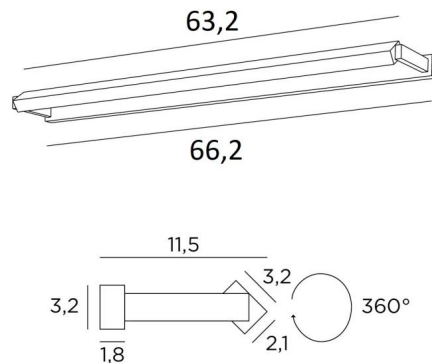

ERATO 65

ERATO 65 en bronze griffé. Finition du métal : code 29

Eclairage à placer dans le haut d'une bibliothèque, il peut également servir d'éclairage de tableau

ERATO 65, longueur hors-tout : 66,2cm

Dans le réflecteur, orientable sur 360°, un module LED est intégré. De lumière chaude, puissante et généreuse, il éclaire d'une manière régulière et continue sur toute la longueur de l'appareil

Ce luminaire est fabriqué en laiton massif par des artisans expérimentés et les finitions proposées sont plus que remarquables. Cet appareil est proposé dans deux autres longueurs

DIMENSIONS HORS-TOUT

H3,2cm L66,2cm |→11,5cm

BASE

66,2 x 3,2 x 1,8cm

DONNÉES TECHNIQUES

Module LED intégré dans le réflecteur :

consommation 14,8W luminosité 1560lm température de couleur 2700°K

Pas de convertisseur, ce module fonctionne directement sur le 230V

Applique non dimmable

Le réflecteur est orientable sur 360°

Dimensions du réflecteur : L63,2 x 3,2cm H2,1cm

Une patère pour fixer le boîtier au mur ([plan en PDF](#))

FINITIONS DES MÉTAUX DISPONIBLES ET CODES