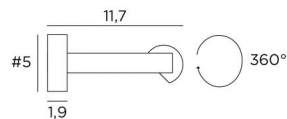

CREMONE 125

CREMONE 125 en bronze griffé

Eclairage de tableau ou de bibliothèque avec module LED intégré. Lumière chaude. Le réflecteur est orientable sur 360°. Existe en trois tailles

DIMENSIONS HORS-TOUT

H5cm L130,5cm |→11,7cm

BASE

#5 x 1,9cm (x2)

DONNÉES TECHNIQUES

Module LED 230V intégré

Pas de convertisseur

Consommation : 28,8W

Luminosité : 2652lm