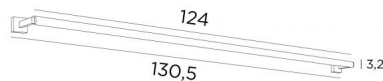

CREMONE 125

CREMONE 125 en bronze griffé

Eclairage de tableau ou de bibliothèque avec module LED intégré. Lumière chaude. Le réflecteur est orientable sur 360°. Existe en trois tailles

DIMENSIONS HORS-TOUT

H5cm L130,5cm |→11,7cm

BASE

#5 x 1,9cm (x2)

DONNÉES TECHNIQUES

Module LED 230V intégré

Pas de convertisseur

Consommation : 28,8W

Luminosité : 2652lm