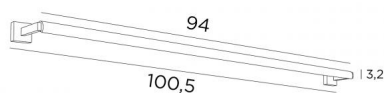

CREMONE 95

CREMONE 95 en bronze griffé

Eclairage de tableau ou de bibliothèque avec module LED intégré. Lumière chaude. Le réflecteur est orientable sur 360°. Existe en trois tailles

DIMENSIONS HORS-TOUT

H5cm L100,5cm |→11,7cm

BASE

#5 x 1,9cm (x2)

DONNÉES TECHNIQUES

Module LED 230V intégré

Pas de convertisseur

Consommation : 21,6W

Luminosité : 1989lm