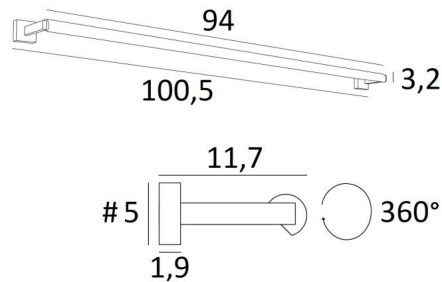

## CREMONE 95

CREMONE 95 en bronze griffé. Finition du métal : code 29

Eclairage de tableau ou à placer dans le haut d'une bibliothèque

**CREMONE 95**, longueur hors-tout : 100,5cm

Dans le réflecteur, orientable sur 360°, un module LED est intégré. De lumière chaude, puissante et généreuse, il éclaire d'une manière régulière et continue sur toute la longueur de l'appareil

### DIMENSIONS HORS-TOUT

H5cm L100,5cm |→11,7cm

**BASES** : #5 x 1,9cm (x2)

### DONNÉES TECHNIQUES

Module LED intégré dans le réflecteur :

consommation 22,2W luminosité 2340lm température de couleur 2700°K

Pas de convertisseur, ce module fonctionne directement sur le 230V

Applique non dimmable

Le réflecteur est orientable sur 360°

Dimensions du réflecteur : L94cm Ø3,2cm H2,5cm

L'alimentation électrique est prévue dans une des deux bases murales

Deux patères pour fixer les bases au mur ([plan en PDF](#))