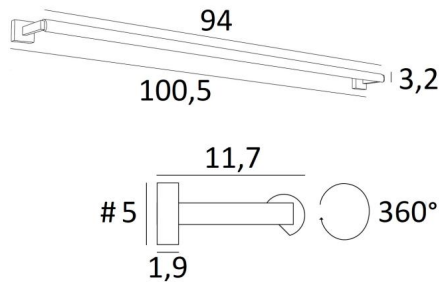

CREMONE 95

CREMONE 95 en bronze griffé. Finition du métal : code 29

Eclairage de tableau ou à placer dans le haut d'une bibliothèque

CREMONE 95, longueur hors-tout : 100,5cm

Dans le réflecteur, orientable sur 360°, un ruban LED est intégré. De lumière chaude, il éclaire d'une manière régulière et continue sur toute la longueur de l'appareil

Ce luminaire est fabriqué en laiton massif par des artisans expérimentés et les finitions proposées sont plus que remarquables. Cet appareil est proposé dans deux autres longueurs

DIMENSIONS HORS-TOUT

H5cm L100,5cm |→11,7cm

BASE

#5 x 1,9cm (x2)

DONNÉES TECHNIQUES

Ruban LED intégré dans le réflecteur :

consommation 12,6W luminosité 1350lm température de couleur 2700°K

Pas de convertisseur, ce ruban LED fonctionne directement sur le 230V

Possibilité de variation avec une gradation TRIAC

Le réflecteur est orientable sur 360°

Dimensions du réflecteur : L94cm Ø3,2cm H2,5cm

L'alimentation électrique est prévue dans une des deux bases murales