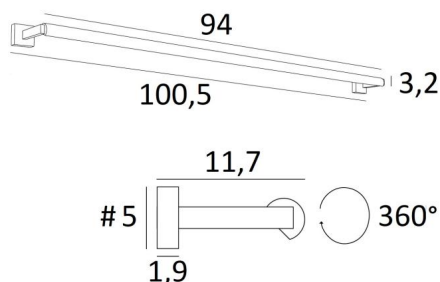

## CREMONE 95

CREMONE 95 en bronze griffé. Finition du métal : code 29

Eclairage de tableau ou à placer dans le haut d'une bibliothèque

**CREMONE 95**, longueur hors-tout : 100,5cm

Dans le réflecteur, orientable sur 360°, un module LED est intégré. De lumière chaude, puissante et généreuse, il éclaire d'une manière régulière et continue sur toute la longueur de l'appareil

### DIMENSIONS HORS-TOUT

H5cm L100,5cm |→11,7cm

**BASES** : #5 x 1,9cm (x2)

### DONNÉES TECHNIQUES

Module LED intégré dans le réflecteur :

consommation 22,2W luminosité 2340lm température de couleur 2700°K

Pas de convertisseur, ce module fonctionne directement sur le 230V

Applique non dimmable

Le réflecteur est orientable sur 360°

Dimensions du réflecteur : L94cm Ø3,2cm H2,5cm

L'alimentation électrique est prévue dans une des deux bases murales

Deux patères pour fixer les bases au mur ([plan en PDF](#))