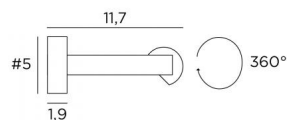

CREMONE 95

CREMONE 95 en bronze griffé

Eclairage de tableau ou de bibliothèque avec module LED intégré. Lumière chaude. Le réflecteur est orientable sur 360°. Existe en trois tailles

DIMENSIONS HORS-TOUT

H5cm L100,5cm |→11,7cm

BASE

#5 x 1,9cm (x2)

DONNÉES TECHNIQUES

Module LED 230V intégré

Pas de convertisseur

Consommation : 21,6W

Luminosité : 1989lm