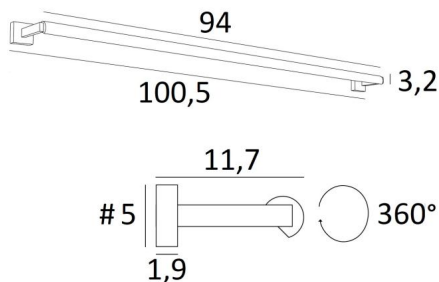

CREMONE 95

CREMONE 95 en bronze griffé. Finition du métal : code 29

Eclairage de tableau ou à placer dans le haut d'une bibliothèque

CREMONE 95, longueur hors-tout : 100,5cm

Dans le réflecteur, orientable sur 360°, un ruban LED est intégré. De lumière chaude, il éclaire d'une manière régulière et continue sur toute la longueur de l'appareil

Ce luminaire est fabriqué en laiton massif par des artisans expérimentés et les finitions proposées sont plus que remarquables. Cet appareil est proposé dans deux autres longueurs

DIMENSIONS HORS-TOUT

H5cm L100,5cm |→11,7cm

BASE

#5 x 1,9cm (x2)

DONNÉES TECHNIQUES

Ruban LED intégré dans le réflecteur :

consommation 12,6W luminosité 1350lm température de couleur 2700°K

Pas de convertisseur, ce ruban LED fonctionne directement sur le 230V

Possibilité de variation avec une gradation TRIAC

Le réflecteur est orientable sur 360°

Dimensions du réflecteur : L94cm Ø3,2cm H2,5cm

L'alimentation électrique est prévue dans une des deux bases murales