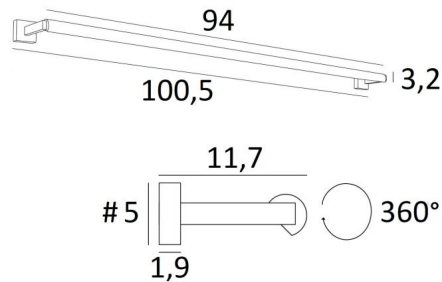

CREMONE 95

CREMONE 95 en bronze griffé. Finition du métal : code 29

Eclairage de tableau ou à placer dans le haut d'une bibliothèque

CREMONE 95, longueur hors-tout : 100,5cm

Dans le réflecteur, orientable sur 360°, un module LED est intégré. De lumière chaude, puissante et généreuse, il éclaire d'une manière régulière et continue sur toute la longueur de l'appareil

Ce luminaire est fabriqué en laiton massif par des artisans expérimentés et les finitions proposées sont plus que remarquables

Cet appareil est proposé dans deux autres longueurs

DIMENSIONS HORS-TOUT

H5cm L100,5cm |→11,7cm

BASES : #5 x 1,9cm (x2)

DONNÉES TECHNIQUES

Module LED intégré dans le réflecteur :

consommation 22,2W luminosité 2340lm température de couleur 2700°K

Pas de convertisseur, ce module fonctionne directement sur le 230V

Applique non dimmable

Le réflecteur est orientable sur 360°

Dimensions du réflecteur : L94cm Ø3,2cm H2,5cm

L'alimentation électrique est prévue dans une des deux bases murales

Deux patères pour fixer les bases au mur ([plan en PDF](#))