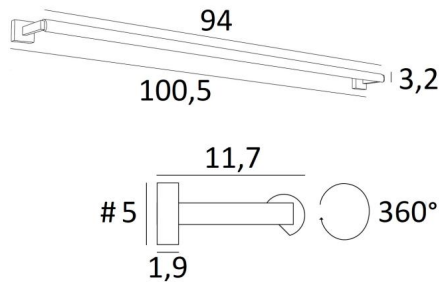

## CREMONE 95

CREMONE 95 en bronze griffé. Finition du métal : code 29

Eclairage de tableau ou à placer dans le haut d'une bibliothèque

**CREMONE 95**, longueur hors-tout : 100,5cm

Dans le réflecteur, orientable sur 360°, un ruban LED est intégré. De lumière chaude, il éclaire d'une manière régulière et continue sur toute la longueur de l'appareil

### DIMENSIONS HORS-TOUT

H5cm L100,5cm |→11,7cm

### BASE

#5 x 1,9cm (x2)

Le réflecteur est orientable sur 360°

Dimensions du réflecteur : L94cm Ø3,2cm H2,5cm

L'alimentation électrique est prévue dans une des deux bases murales

Deux patères pour fixer les bases au mur ([plan en PDF](#))