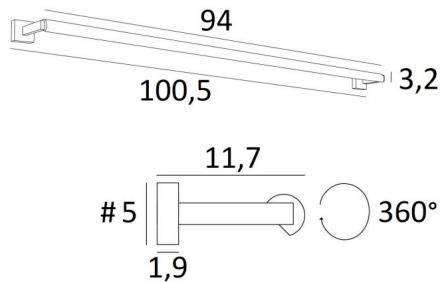

CREMONE 95

CREMONE 95 en bronze griffé. Finition du métal : code 29

Eclairage de tableau ou à placer dans le haut d'une bibliothèque

CREMONE 95, longueur hors-tout : 100,5cm

Dans le réflecteur, orientable sur 360°, un module LED est intégré. De lumière chaude, puissante et généreuse, il éclaire d'une manière régulière et continue sur toute la longueur de l'appareil

Ce luminaire est fabriqué en laiton massif par des artisans expérimentés et les finitions proposées sont plus que remarquables

Cet appareil est proposé dans deux autres longueurs

DIMENSIONS HORS-TOUT

H5cm L100,5cm |→11,7cm

BASES : #5 x 1,9cm (x2)

DONNÉES TECHNIQUES

Module LED intégré dans le réflecteur :

consommation 22,2W luminosité 2340lm température de couleur 2700°K

Pas de convertisseur, ce module fonctionne directement sur le 230V

Applique non dimmable

Le réflecteur est orientable sur 360°

Dimensions du réflecteur : L94cm Ø3,2cm H2,5cm

L'alimentation électrique est prévue dans une des deux bases murales

Deux patères pour fixer les bases au mur ([plan en PDF](#))