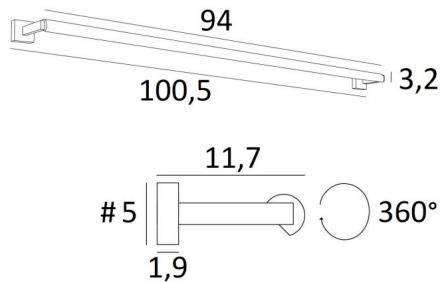

## CREMONE 95

CREMONE 95 en bronze griffé. Finition du métal : code 29

Eclairage de tableau ou à placer dans le haut d'une bibliothèque

**CREMONE 95**, longueur hors-tout : 100,5cm

Dans le réflecteur, orientable sur 360°, un module LED est intégré. De lumière chaude, puissante et généreuse, il éclaire d'une manière régulière et continue sur toute la longueur de l'appareil

### DIMENSIONS HORS-TOUT

H5cm L100,5cm |→11,7cm

**BASES** : #5 x 1,9cm (x2)

### DONNÉES TECHNIQUES

Module LED intégré dans le réflecteur :

consommation 22,2W luminosité 2340lm température de couleur 2700°K

Pas de convertisseur, ce module fonctionne directement sur le 230V

Applique non dimmable

Le réflecteur est orientable sur 360°

Dimensions du réflecteur : L94cm Ø3,2cm H2,5cm

L'alimentation électrique est prévue dans une des deux bases murales

Deux patères pour fixer les bases au mur ([plan en PDF](#))