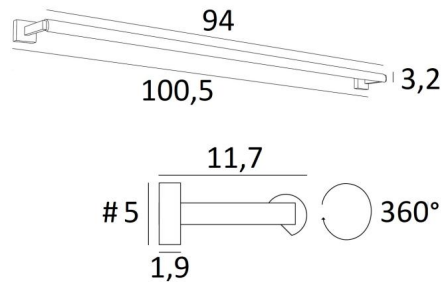

CREMONE 95

CREMONE 95 en bronze griffé. Finition du métal : code 29

Eclairage de tableau ou à placer dans le haut d'une bibliothèque

CREMONE 95, longueur hors-tout : 100,5cm

Dans le réflecteur, orientable sur 360°, un module LED est intégré

Cet appareil est proposé dans deux autres longueurs

DIMENSIONS HORS-TOUT

H5cm L100,5cm |→11,7cm

BASE

#5 x 1,9cm (x2)

DONNÉES TECHNIQUES

Module LED intégré dans le réflecteur :

consommation 22,2W luminosité 2340lm température de couleur 2700°K

Pas de convertisseur, ce module fonctionne directement sur le 230V

Applique non dimmable

Le réflecteur est orientable sur 360°

Dimensions du réflecteur : L94cm Ø3,2cm H2,5cm

L'alimentation électrique est prévue dans une des deux bases murales