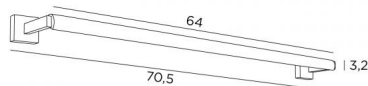

## CREMONE 65

CREMONE 65 en bronze griffé

Eclairage de tableau ou de bibliothèque avec module LED intégré. Lumière chaude. Le réflecteur est orientable sur 360°. Existe en trois tailles

### DIMENSIONS HORS-TOUT

H5cm L70,5cm |→11,7cm

### BASE

#5 x 1,9cm (x2)