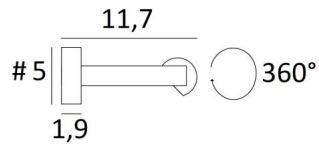

## CREMONE 65

CREMONE 65 en bronze griffé. Finition du métal : code 29

Eclairage de tableau ou à placer dans le haut d'une bibliothèque

**CREMONE 65**, longueur hors-tout : 70,5cm

Dans le réflecteur, orientable sur 360°, un module LED est intégré. De lumière chaude, puissante et généreuse, il éclaire d'une manière régulière et continue sur toute la longueur de l'appareil

### DIMENSIONS HORS-TOUT

H5cm L70,5cm |→11,7cm

**BASES** : #5 x 1,9cm (x2)

Le réflecteur est orientable sur 360°

Dimensions du réflecteur : L64cm Ø3,2cm H2,5cm

L'alimentation électrique est prévue dans une des deux bases murales

Deux patères pour fixer les bases au mur ([plan en PDF](#))