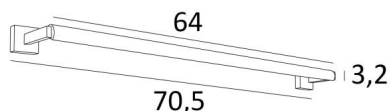

CREMONE 65

CREMONE 65 en bronze griffé. Finition du métal : code 29

Eclairage de tableau ou à placer dans le haut d'une bibliothèque

CREMONE 65, longueur hors-tout : 70,5cm

Dans le réflecteur, orientable sur 360°, un module LED est intégré. De lumière chaude, puissante et généreuse, il éclaire d'une manière régulière et continue sur toute la longueur de l'appareil

Ce luminaire est fabriqué en laiton massif par des artisans expérimentés et les finitions proposées sont plus que remarquables. Cet appareil est proposé dans deux autres longueurs

DIMENSIONS HORS-TOUT

H5cm L70,5cm |→11,7cm

BASES : #5 x 1,9cm (x2)

DONNÉES TECHNIQUES

Module LED intégré dans le réflecteur :

consommation 14,8W luminosité 1560lm température de couleur 2700°K

Pas de convertisseur, ce module fonctionne directement sur le 230V

Applique non dimmable

Le réflecteur est orientable sur 360°

Dimensions du réflecteur : L64cm Ø3,2cm H2,5cm

L'alimentation électrique est prévue dans une des deux bases murales

Deux patères pour fixer les bases au mur ([plan en PDF](#))