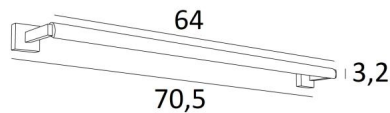

## CREMONE 65

CREMONE 65 en bronze griffé. Finition du métal : code 29

Eclairage de tableau ou à placer dans le haut d'une bibliothèque

**CREMONE 65**, longueur hors-tout : 70,5cm

Dans le réflecteur, orientable sur 360°, un module LED est intégré. De lumière chaude, puissante et généreuse, il éclaire d'une manière régulière et continue sur toute la longueur de l'appareil

### DIMENSIONS HORS-TOUT

H5cm L70,5cm |→11,7cm

**BASES** : #5 x 1,9cm (x2)

Le réflecteur est orientable sur 360°

Dimensions du réflecteur : L64cm Ø3,2cm H2,5cm

L'alimentation électrique est prévue dans une des deux bases murales

Deux patères pour fixer les bases au mur ([plan en PDF](#))