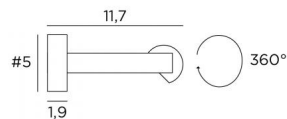

## CREMONE 65

CREMONE 65 en bronze griffé

Eclairage de tableau ou de bibliothèque avec module LED intégré. Lumière chaude. Le réflecteur est orientable sur 360°. Existe en trois tailles

### DIMENSIONS HORS-TOUT

H5cm L70,5cm |→11,7cm

### BASE

#5 x 1,9cm (x2)

### DONNÉES TECHNIQUES

Module LED 230V intégré

Pas de convertisseur

Consommation : 14,4W

Luminosité : 1326lm

Température de couleur : 2700°K

Non dimmable

Le réflecteur est orientable sur 360°