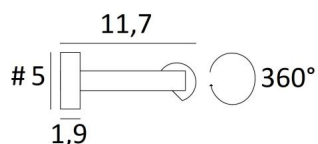

CREMONE 65

CREMONE 65 en bronze griffé. Finition du métal : code 29

Eclairage de tableau ou à placer dans le haut d'une bibliothèque

CREMONE 65, longueur hors-tout : 70,5cm

Dans le réflecteur, orientable sur 360°, un module LED est intégré. De lumière chaude, puissante et généreuse, il éclaire d'une manière régulière et continue sur toute la longueur de l'appareil

Ce luminaire est fabriqué en laiton massif par des artisans expérimentés et les finitions proposées sont plus que remarquables. Cet appareil est proposé dans deux autres longueurs

DIMENSIONS HORS-TOUT

H5cm L70,5cm |→11,7cm

BASES : #5 x 1,9cm (x2)

DONNÉES TECHNIQUES

Module LED intégré dans le réflecteur :

consommation 14,8W luminosité 1560lm température de couleur 2700°K

Pas de convertisseur, ce module fonctionne directement sur le 230V

Applique non dimmable

Le réflecteur est orientable sur 360°

Dimensions du réflecteur : L64cm Ø3,2cm H2,5cm

L'alimentation électrique est prévue dans une des deux bases murales

Deux patères pour fixer les bases au mur ([plan en PDF](#))