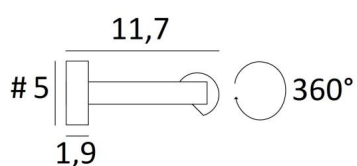

## CREMONE 65

CREMONE 65 en bronze griffé. Finition du métal : code 29

Eclairage de tableau ou à placer dans le haut d'une bibliothèque

**CREMONE 65**, longueur hors-tout : 70,5cm

Dans le réflecteur, orientable sur 360°, un ruban LED est intégré. De lumière chaude, il éclaire d'une manière régulière et continue sur toute la longueur de l'appareil

### DIMENSIONS HORS-TOUT

H5cm L70,5cm |→11,7cm

### BASE

#5 x 1,9cm (x2)

Le réflecteur est orientable sur 360°

Dimensions du réflecteur : L64cm Ø3,2cm H2,5cm

L'alimentation électrique est prévue dans une des deux bases murales

Deux patères pour fixer les bases au mur ([plan en PDF](#))