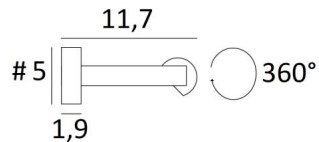

CREMONE 65

CREMONE 65 en bronze griffé. Finition du métal : code 29

Eclairage de tableau ou à placer dans le haut d'une bibliothèque

CREMONE 65, longueur hors-tout : 70,5cm

Dans le réflecteur, orientable sur 360°, un module LED est intégré. De lumière chaude, puissante et généreuse, il éclaire d'une manière régulière et continue sur toute la longueur de l'appareil

Ce luminaire est fabriqué en laiton massif par des artisans expérimentés et les finitions proposées sont plus que remarquables. Cet appareil est proposé dans deux autres longueurs

DIMENSIONS HORS-TOUT

H5cm L70,5cm |→11,7cm

BASES : #5 x 1,9cm (x2)

DONNÉES TECHNIQUES

Module LED intégré dans le réflecteur :

consommation 14,8W luminosité 1560lm température de couleur 2700°K

Pas de convertisseur, ce module fonctionne directement sur le 230V

Applique non dimmable

Le réflecteur est orientable sur 360°

Dimensions du réflecteur : L64cm Ø3,2cm H2,5cm

L'alimentation électrique est prévue dans une des deux bases murales

Deux patères pour fixer les bases au mur ([plan en PDF](#))