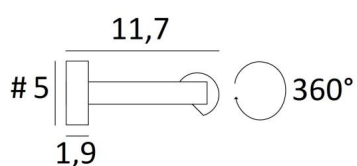

CREMONE 65

CREMONE 65 en bronze griffé. Finition du métal : code 29

Eclairage de tableau ou à placer dans le haut d'une bibliothèque

CREMONE 65, longueur hors-tout : 70,5cm

Dans le réflecteur, orientable sur 360°, un ruban LED est intégré. De lumière chaude, il éclaire d'une manière régulière et continue sur toute la longueur de l'appareil

Ce luminaire est fabriqué en laiton massif par des artisans expérimentés et les finitions proposées sont plus que remarquables. Cet appareil est proposé dans deux autres longueurs

DIMENSIONS HORS-TOUT

H5cm L70,5cm |→11,7cm

BASE

#5 x 1,9cm (x2)

DONNÉES TECHNIQUES

Ruban LED intégré dans le réflecteur :

consommation 8,4W luminosité 900lm température de couleur 2700°K

Pas de convertisseur, ce ruban LED fonctionne directement sur le 230V

Possibilité de variation avec une gradation TRIAC

Le réflecteur est orientable sur 360°

Dimensions du réflecteur : L64cm Ø3,2cm H2,5cm

L'alimentation électrique est prévue dans une des deux bases murales