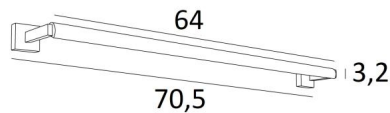

CREMONE 65

CREMONE 65 en bronze griffé. Finition du métal : code 29

Eclairage de tableau ou à placer dans le haut d'une bibliothèque

CREMONE 65, longueur hors-tout : 70,5cm

Dans le réflecteur, orientable sur 360°, un module LED est intégré. De lumière chaude, puissante et généreuse, il éclaire d'une manière régulière et continue sur toute la longueur de l'appareil

Ce luminaire est fabriqué en laiton massif par des artisans expérimentés et les finitions proposées sont plus que remarquables. Cet appareil est proposé dans deux autres longueurs

DIMENSIONS HORS-TOUT

H5cm L70,5cm |→11,7cm

BASES : #5 x 1,9cm (x2)

DONNÉES TECHNIQUES

Module LED intégré dans le réflecteur :

consommation 14,8W luminosité 1560lm température de couleur 2700°K

Pas de convertisseur, ce module fonctionne directement sur le 230V

Applique non dimmable

Le réflecteur est orientable sur 360°

Dimensions du réflecteur : L64cm Ø3,2cm H2,5cm

L'alimentation électrique est prévue dans une des deux bases murales

Deux patères pour fixer les bases au mur ([plan en PDF](#))