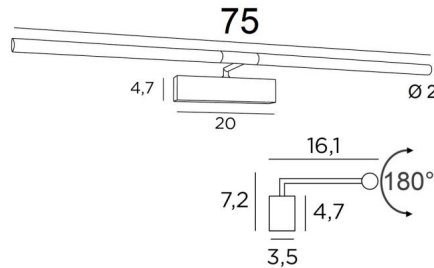

MEIDOUM 75

MEIDOUM 75 en nickel satiné. Finition du métal : code 33

Eclairage de tableau de 75cm de long

Tout en simplicité et robustesse, il a toutes les qualités pour mettre votre tableau en valeur : fiabilité, sobriété, discrétion et efficacité

Rubans LED de lumière chaude, puissante et généreuse, régulière et continue sur toute la longueur de l'appareil

Les deux réflecteurs sont orientables sur 180° et permettent de mieux canaliser l'éclairage sur le tableau

H7,2cm L75cm |→16,1cm

BASE

20 x 4,7 x 3,5cm

DONNÉES TECHNIQUES

Rubans LED intégrés :

consommation 11,4W, luminosité 972lm, température de couleur 2700°K

Convertisseur : 24-240V 18W 0,3A, non dimmable

Variation avec TRIAC (convertisseur TRIAC en option)

Les deux réflecteurs sont orientables sur 180°

Dimensions d'un réflecteur : Ø2cm L35,5cm (x2)

Une patère pour fixer le boîtier au mur ([plan en PDF](#))

FINITIONS DES MÉTAUX DISPONIBLES ET CODES

25 - Laiton satiné - 1857 025