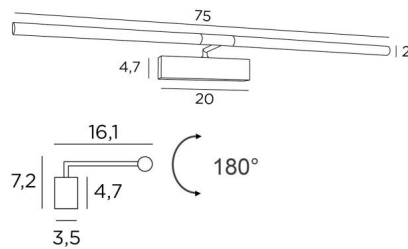

MEIDOUM 75

MEIDOUM 75 en nickel satiné. Finition du métal : code 33

Eclairage de tableau de 75cm de long

Tout en simplicité et robustesse, il a toutes les qualités pour mettre votre tableau en valeur : fiabilité, sobriété, discrétion et efficacité

Rubans LED de lumière chaude, puissante et généreuse, régulière et continue sur toute la longueur de l'appareil

Les deux réflecteurs sont orientables sur 180° et permettent de mieux canaliser l'éclairage sur le tableau

H7,2cm L75cm |→16,1cm

BASE

20 x 4,7 x 3,5cm

DONNÉES TECHNIQUES

Rubans LED intégrés :

consommation 2x6,18W, luminosité 1x1053lm, température de couleur 2700°K

Convertisseur : 24-240V 18W 0,3A, non dimmable

Les deux réflecteurs sont orientables sur 180°

Dimensions d'un réflecteur : Ø2,5cm L35,5cm (x2)

Une patère pour fixer le boîtier au mur ([plan en PDF](#))

FINITIONS DES MÉTAUX DISPONIBLES ET CODES

20 - Laiton poli - 1857 020

25 - Laiton satiné - 1857 025