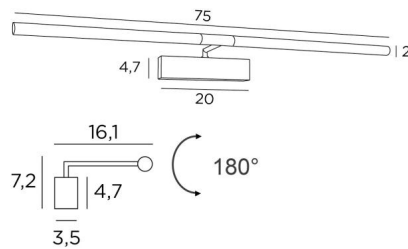

## MEIDOUM 75

MEIDOUM 75 en nickel satiné. Finition du métal : code 33

Eclairage de tableau de 75cm de long

Tout en simplicité et robustesse, il a toutes les qualités pour mettre votre tableau en valeur : fiabilité, sobriété, discrétion et efficacité

### DIMENSIONS HORS-TOUT

H7,2cm L75cm |→16,1cm

### BASE

20 x 4,7 x 3,5cm

Dimensions d'un réflecteur : Ø2,5cm L35,5cm (x2)

Une patère pour fixer le boîtier au mur ([plan en PDF](#))