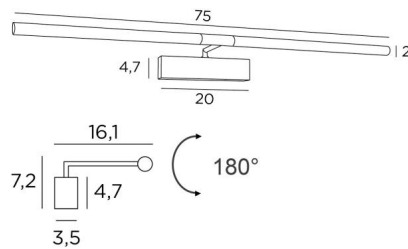

MEIDOUM 75

MEIDOUM 75 en nickel satiné. Finition du métal : code 33

Eclairage de tableau de 75cm de long

Tout en simplicité et robustesse, il a toutes les qualités pour mettre votre tableau en valeur : fiabilité, sobriété, discrétion et efficacité

Rubans LED de lumière chaude, puissante et généreuse, régulière et continue sur toute la longueur de l'appareil

Les deux réflecteurs sont orientables sur 180° et permettent de mieux canaliser l'éclairage sur le tableau
Ce luminaire est fabriqué en laiton massif par des artisans expérimentés et les finitions proposées sont plus que remarquables

Cet éclairage de tableau vous est proposé en deux autres longueurs

DIMENSIONS HORS-TOUT

H7,2cm L75cm |→16,1cm

BASE

20 x 4,7 x 3,5cm

DONNÉES TECHNIQUES

Rubans LED intégrés :

consommation 2x6,18W, luminosité 1x1053lm, température de couleur 2700°K

Convertisseur : 24-240V 18W 0,3A, non dimmable

Les deux réflecteurs sont orientables sur 180°

Dimensions d'un réflecteur : Ø2,5cm L35,5cm (x2)

Une patère pour fixer le boîtier au mur ([plan en PDF](#))

FINITIONS DES MÉTAUX DISPONIBLES ET CODES