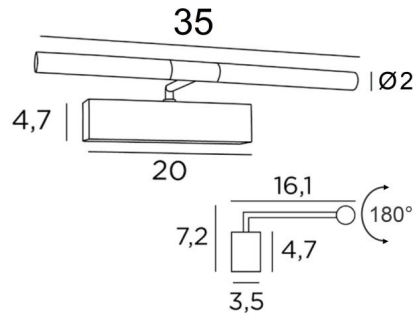

MEIDOUM 35

MEIDOUM 35 en laiton (poli et satiné). Finition du métal : code 20

Eclairage de tableau de 35cm de long. Tout en simplicité et robustesse, il a toutes les qualités pour mettre votre tableau en valeur : fiabilité, sobriété, discrétion et efficacité

Rubans LED de lumière chaude, puissante et généreuse, régulière et continue sur toute la longueur de l'appareil

Les deux réflecteurs sont orientables sur 180° et permettent de mieux canaliser l'éclairage sur le tableau

H7,2cm L35cm |→16,1cm

BASE

20 x 4,7 x 3,5cm

DONNÉES TECHNIQUES

Rubans LED intégrés :

consommation 3,8W, luminosité 324lm, température de couleur 2700°K

Convertisseur : 24-240V 18W 0,3A, non dimmable

Variation avec TRIAC (convertisseur TRIAC en option)

Les deux réflecteurs sont orientables sur 180°

Dimensions d'un réflecteur : Ø2cm L15,5cm (x2)

Une patère pour fixer le boîtier au mur ([plan en PDF](#))

FINITIONS DES MÉTAUX DISPONIBLES ET CODES

25 - Laiton satiné - 1853 025