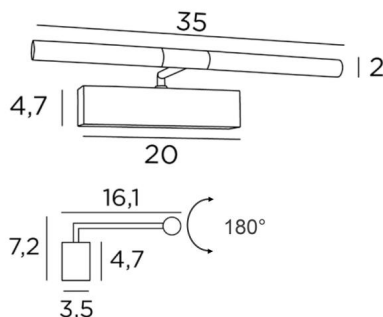

MEIDOUM 35

MEIDOUM 35 en laiton (poli et satiné). Finition du métal : code 20

Eclairage de tableau de 35cm de long. Tout en simplicité et robustesse, il a toutes les qualités pour mettre votre tableau en valeur : fiabilité, sobriété, discrétion et efficacité

Rubans LED de lumière chaude, puissante et généreuse, régulière et continue sur toute la longueur de l'appareil

Les deux réflecteurs sont orientables sur 180° et permettent de mieux canaliser l'éclairage sur le tableau
Ce luminaire est fabriqué en laiton massif par des artisans expérimentés et les finitions proposées sont plus que remarquables

Cet éclairage de tableau vous est proposé en deux autres longueurs

DIMENSIONS HORS-TOUT

H7,2cm L35cm |→16,1cm

BASE

20 x 4,7 x 3,5cm

DONNÉES TECHNIQUES

Rubans LED intégrés :

consommation 2x2,38W, luminosité 1x405lm, température de couleur 2700°K

Convertisseur : 24-240V 18W 0,3A, non dimmable

Les deux réflecteurs sont orientables sur 180°

Dimensions d'un réflecteur : Ø2,5cm L15,5cm (x2)

Une patère pour fixer le boîtier au mur ([plan en PDF](#))

FINITIONS DES MÉTAUX DISPONIBLES ET CODES