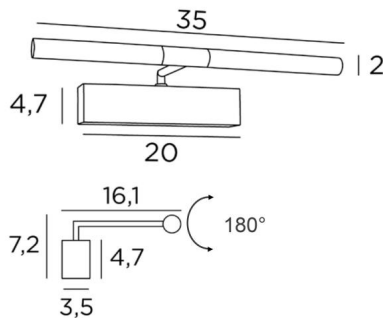

MEIDOUM 35

MEIDOUM 35 en laiton (poli et satiné). Finition du métal : code 20

Eclairage de tableau de 35cm de long. Tout en simplicité et robustesse, il a toutes les qualités pour mettre votre tableau en valeur : fiabilité, sobriété, discrétion et efficacité

Rubans LED de lumière chaude, puissante et généreuse, régulière et continue sur toute la longueur de l'appareil

Les deux réflecteurs sont orientables sur 180° et permettent de mieux canaliser l'éclairage sur le tableau
Ce luminaire est fabriqué en laiton massif par des artisans expérimentés et les finitions proposées sont plus que remarquables

Cet éclairage de tableau vous est proposé en deux autres longueurs

DIMENSIONS HORS-TOUT

H7,2cm L35cm |→16,1cm

BASE

20 x 4,7 x 3,5cm

DONNÉES TECHNIQUES

Rubans LED intégrés :

consommation 2x2,38W, luminosité 1x405lm, température de couleur 2700°K

Convertisseur : 24-240V 18W 0,3A, non dimmable

Les deux réflecteurs sont orientables sur 180°

Dimensions d'un réflecteur : Ø2,5cm L15,5cm (x2)

Une patère pour fixer le boîtier au mur ([plan en PDF](#))

FINITIONS DES MÉTAUX DISPONIBLES ET CODES