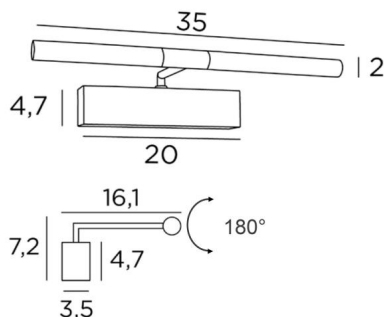

MEIDOUM 35

MEIDOUM 35 en laiton (poli et satiné). Finition du métal : code 20

Eclairage de tableau de 35cm de long. Tout en simplicité et robustesse, il a toutes les qualités pour mettre votre tableau en valeur : fiabilité, sobriété, discrétion et efficacité

Rubans LED de lumière chaude, puissante et généreuse, régulière et continue sur toute la longueur de l'appareil

Les deux réflecteurs sont orientables sur 180° et permettent de mieux canaliser l'éclairage sur le tableau
Ce luminaire est fabriqué en laiton massif par des artisans expérimentés et les finitions proposées sont plus que remarquables

Cet éclairage de tableau vous est proposé en deux autres longueurs

DIMENSIONS HORS-TOUT

H7,2cm L35cm |→16,1cm

BASE

20 x 4,7 x 3,5cm

DONNÉES TECHNIQUES

Rubans LED intégrés :

consommation 2x2,38W, luminosité 1x405lm, température de couleur 2700°K

Convertisseur : 24-240V 18W 0,3A, non dimmable

Les deux réflecteurs sont orientables sur 180°

Dimensions d'un réflecteur : Ø2,5cm L15,5cm (x2)

Une patère pour fixer le boîtier au mur ([plan en PDF](#))

FINITIONS DES MÉTAUX DISPONIBLES ET CODES