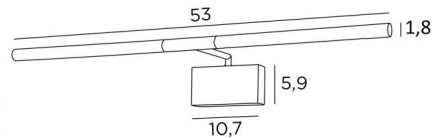

## MEROE 53

MEROE 53 en nickel satiné

Eclairage de tableau sobre, discret mais efficace. Ce modèle existe en 3 tailles.

Livré avec deux nouvelles ampoules LED plus puissantes, anti UV et de lumière chaude.

### DIMENSIONS HORS-TOUT

H8cm L53cm |→15cm

### BASE

10,7 x 5,9 x 3cm

### DONNÉES TECHNIQUES

Deux douilles G4

Transformateur 12-230V 50-60Hz 3-60W

Applique livrée avec deux ampoules LED :

consommation de 2x 2,5W

luminosité de 2x 320lm

température de couleur de 2700°K

anti UV et non dimmables