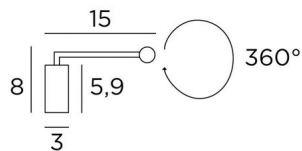

MEROE 53

Eclairage de tableau sobre, discret mais efficace. Ce modèle existe en 3 tailles.

Livré avec deux nouvelles ampoules LED plus puissantes, anti UV et de lumière chaude.

DIMENSIONS HORS-TOUT

H8cm L53cm |→15cm

BASE

10,7 x 5,9 x 3cm

DONNÉES TECHNIQUES

Deux douilles G4

Transformateur 12-230V 50-60Hz 3-60W

Applique livrée avec deux ampoules LED :

consommation de 2x 2,5W

luminosité de 2x 320lm

température de couleur de 2700°K

anti UV et non dimmables

Les deux réflecteurs sont orientables sur 360°

Une patère pour fixer le boîtier au mur

(plan en PDF)

FINITIONS DES MÉTAUX DISPONIBLES ET CODES

20 - Laiton poli - 1865 020

29 - Bronze griffé - 1865 029

33 - Nickel satiné - 1865 033