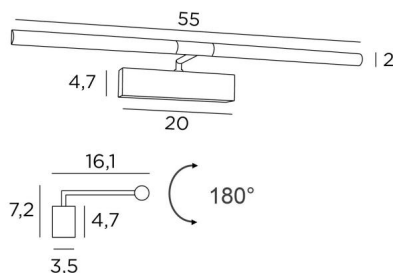

MEIDOU M 55

MEIDOU M 55 en bronze griffé. Finition du métal : code 29

Eclairage de tableau de 55cm de long

Tout en simplicité et robustesse, il a toutes les qualités pour mettre votre tableau en valeur : fiabilité, sobriété, discrétion et efficacité

Rubans LED de lumière chaude, puissante et généreuse, régulière et continue sur toute la longueur de l'appareil

Les deux réflecteurs sont orientables sur 180° et permettent de mieux canaliser l'éclairage sur le tableau
Ce luminaire est fabriqué en laiton massif par des artisans expérimentés et les finitions proposées sont plus que remarquables

Cet éclairage de tableau vous est proposé en deux autres longueurs

DIMENSIONS HORS-TOUT

H7,2cm L55cm |→16,1cm

BASE

20 x 4,7 x 3,5cm

DONNÉES TECHNIQUES

Rubans LED intégrés :

consommation 2x4,28W, luminosité 1x729lm, température de couleur 2700°K

Convertisseur : 24-240V 18W 0,3A, non dimmable

Les deux réflecteurs sont orientables sur 180°

Dimensions d'un réflecteur : Ø2,5cm L25,5cm (x2)

Une patère pour fixer le boîtier au mur ([plan en PDF](#))

FINITIONS DES MÉTAUX DISPONIBLES ET CODES