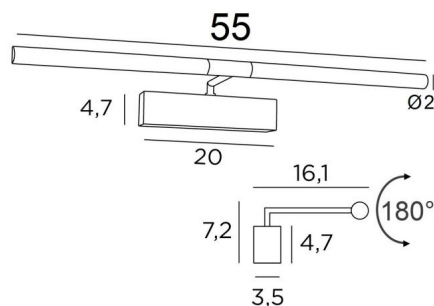

MEIDOUUM 55

MEIDOUUM 55 en bronze griffé. Finition du métal : code 29

Eclairage de tableau de 55cm de long

Tout en simplicité et robustesse, il a toutes les qualités pour mettre votre tableau en valeur : fiabilité, sobriété, discrétion et efficacité

Rubans LED de lumière chaude, puissante et continue sur toute la longueur de l'appareil

Les deux réflecteurs sont orientables sur 180° et permettent de mieux canaliser l'éclairage sur le tableau

Ce luminaire est fabriqué en laiton massif par des artisans expérimentés et les finitions proposées sont plus que remarquables

Cet éclairage de tableau vous est proposé en deux autres longueurs

DIMENSIONS HORS-TOUT

H7,2cm L55cm |→16,1cm

BASE

20 x 4,7 x 3,5cm

DONNÉES TECHNIQUES

Rubans LED intégrés :

consommation 7,6W, luminosité 648lm, température de couleur 2700°K

Convertisseur : 24-240V 18W 0,3A, non dimmable

Variation avec TRIAC (convertisseur TRIAC en option)

Les deux réflecteurs sont orientables sur 180°

Dimensions d'un réflecteur : Ø2cm L25,5cm (x2)

Une patère pour fixer le boîtier au mur ([plan en PDF](#))