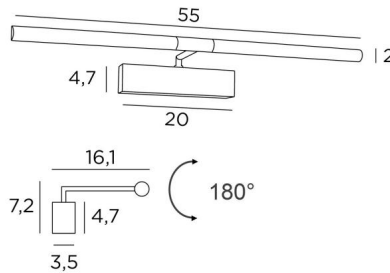

MEIDOU M 55

MEIDOU M 55 en bronze griffé. Finition du métal : code 29

Eclairage de tableau de 55cm de long

Tout en simplicité et robustesse, il a toutes les qualités pour mettre votre tableau en valeur : fiabilité, sobriété, discrétion et efficacité

Rubans LED de lumière chaude, puissante et généreuse, régulière et continue sur toute la longueur de l'appareil

Les deux réflecteurs sont orientables sur 180° et permettent de mieux canaliser l'éclairage sur le tableau
Ce luminaire est fabriqué en laiton massif par des artisans expérimentés et les finitions proposées sont plus que remarquables

Cet éclairage de tableau vous est proposé en deux autres longueurs

DIMENSIONS HORS-TOUT

H7,2cm L55cm |→16,1cm

BASE

20 x 4,7 x 3,5cm

DONNÉES TECHNIQUES

Rubans LED intégrés :

consommation 2x4,28W, luminosité 1x729lm, température de couleur 2700°K

Convertisseur : 24-240V 18W 0,3A, non dimmable

Les deux réflecteurs sont orientables sur 180°

Dimensions d'un réflecteur : Ø2,5cm L25,5cm (x2)

Une patère pour fixer le boîtier au mur ([plan en PDF](#))

FINITIONS DES MÉTAUX DISPONIBLES ET CODES