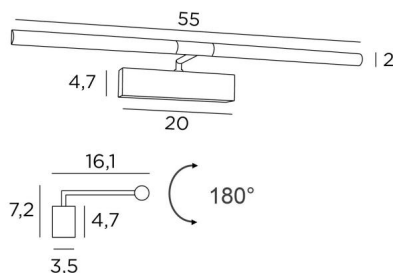

## MEIDOU M 55

MEIDOU M 55 en bronze griffé. Finition du métal : code 29

Eclairage de tableau de 55cm de long

Tout en simplicité et robustesse, il a toutes les qualités pour mettre votre tableau en valeur : fiabilité, sobriété, discrétion et efficacité

### DIMENSIONS HORS-TOUT

H7,2cm L55cm |→16,1cm

### BASE

20 x 4,7 x 3,5cm

Dimensions d'un réflecteur : Ø2,5cm L25,5cm (x2)

Une patère pour fixer le boîtier au mur ([plan en PDF](#))