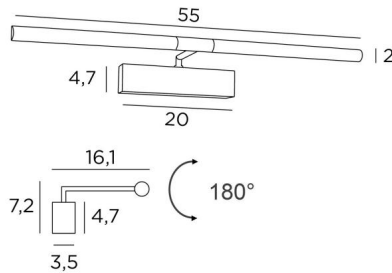

MEIDOU M 55

MEIDOU M 55 en bronze griffé. Finition du métal : code 29

Eclairage de tableau de 55cm de long

Tout en simplicité et robustesse, il a toutes les qualités pour mettre votre tableau en valeur : fiabilité, sobriété, discrétion et efficacité

Rubans LED de lumière chaude, puissante et généreuse, régulière et continue sur toute la longueur de l'appareil

Les deux réflecteurs sont orientables sur 180° et permettent de mieux canaliser l'éclairage sur le tableau
Ce luminaire est fabriqué en laiton massif par des artisans expérimentés et les finitions proposées sont plus que remarquables

Cet éclairage de tableau vous est proposé en deux autres longueurs

DIMENSIONS HORS-TOUT

H7,2cm L55cm |→16,1cm

BASE

20 x 4,7 x 3,5cm

DONNÉES TECHNIQUES

Rubans LED intégrés :

consommation 2x4,28W, luminosité 1x729lm, température de couleur 2700°K

Convertisseur : 24-240V 18W 0,3A, non dimmable

Les deux réflecteurs sont orientables sur 180°

Dimensions d'un réflecteur : Ø2,5cm L25,5cm (x2)

Une patère pour fixer le boîtier au mur ([plan en PDF](#))

FINITIONS DES MÉTAUX DISPONIBLES ET CODES