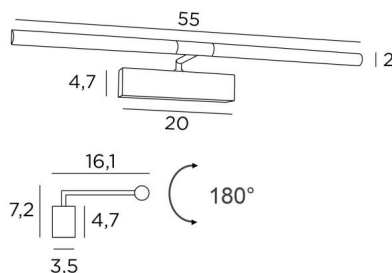

## MEIDOU M 55

MEIDOU M 55 en bronze griffé. Finition du métal : code 29

Eclairage de tableau de 55cm de long

Tout en simplicité et robustesse, il a toutes les qualités pour mettre votre tableau en valeur : fiabilité, sobriété, discrétion et efficacité

### DIMENSIONS HORS-TOUT

H7,2cm L55cm |→16,1cm

### BASE

20 x 4,7 x 3,5cm

Dimensions d'un réflecteur : Ø2,5cm L25,5cm (x2)

Une patère pour fixer le boîtier au mur ([plan en PDF](#))