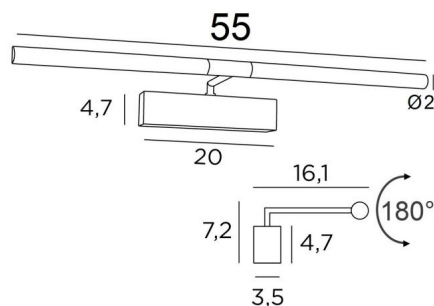

## MEIDOU M 55

MEIDOU M 55 en bronze griffé. Finition du métal : code 29

Eclairage de tableau de 55cm de long

Tout en simplicité et robustesse, il a toutes les qualités pour mettre votre tableau en valeur : fiabilité, sobriété, discrétion et efficacité

### DIMENSIONS HORS-TOUT

H7,2cm L55cm |→16,1cm

### BASE

20 x 4,7 x 3,5cm

Les deux réflecteurs sont orientables sur 180°

Dimensions d'un réflecteur : Ø2cm L25,5cm (x2)

Une patère pour fixer le boîtier au mur ([plan en PDF](#))