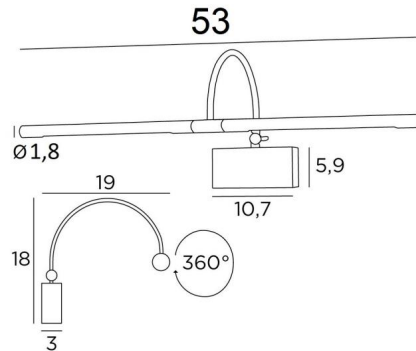

## PACHED 53

PACHED 53 en nickel satiné. Finition du métal : code 33

**PACHED 53** est un éclairage de tableau de 53cm de long. Cette applique est alimentée de deux ampoules LED puissantes, anti UV et de lumière chaude qui sont fournies avec l'appareil. Le col de cygne est inclinable pour rapprocher ou écarter les faisceaux lumineux du tableau. Ce luminaire est fabriqué en laiton massif et les finitions proposées sont de très haute qualité. Cet éclairage de tableau existe en deux autres longueurs.

### DIMENSIONS HORS-TOUT

H18cm L53cm |→19cm

### BASE

10,7 x 5,9 x 3cm

Les deux réflecteurs sont orientables sur 360°

Dimensions d'un réflecteur : Ø1,8cm L25cm (x2)

Le col de cygne est inclinable sur 90° au moyen d'une petite clef

Une patère pour fixer le boîtier au mur ([plan en PDF](#))