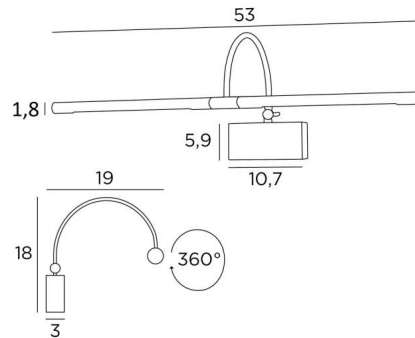

PACHED 53

PACHED 53 en nickel satiné. Finition du métal : code 33

PACHED 53 est un éclairage de tableau de 53cm de long

Cette applique est alimentée de deux ampoules LED puissantes, anti UV et de lumière chaude qui sont fournies avec l'appareil

Le col de cygne est inclinable pour rapprocher ou écarter les faisceaux lumineux du tableau

Ce luminaire est fabriqué en laiton massif et les finitions proposées sont de très haute qualité

Cet éclairage de tableau existe en deux autres longueurs

DIMENSIONS HORS-TOUT

H18cm L53cm |→19cm

BASE: 10,7 x 5,9 x 3cm

DONNÉES TECHNIQUES

Deux douilles G4

Eclairage de tableau livré avec deux ampoules LED :

consommation 2x2,5W luminosité 2x320lm température de couleur 2700°K

Ampoules anti UV et non dimmables

Transformateur 12-230V 50-60Hz 3-60W

Les deux réflecteurs sont orientables sur 360°

Dimensions d'un réflecteur : Ø1,8cm L25cm (x2)

Le col de cygne est inclinable sur 90° au moyen d'une petite clef