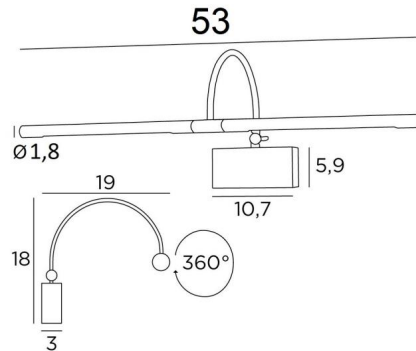

PACHED 53

PACHED 53 en nickel satiné. Finition du métal : code 33

PACHED 53 est un éclairage de tableau de 53cm de long. Cette applique est alimentée de deux ampoules LED puissantes, anti UV et de lumière chaude qui sont fournies avec l'appareil. Le col de cygne est inclinable pour rapprocher ou écarter les faisceaux lumineux du tableau. Ce luminaire est fabriqué en laiton massif et les finitions proposées sont de très haute qualité. Cet éclairage de tableau existe en deux autres longueurs.

DIMENSIONS HORS-TOUT

H18cm L53cm |→19cm

BASE

10,7 x 5,9 x 3cm

DONNÉES TECHNIQUES

Deux douilles G4

Eclairage de tableau livré avec deux ampoules LED :

consommation 2x2,5W luminosité 2x320lm température de couleur 2700°K

Ampoules anti UV et non dimmables

Transformateur: 12-230V 50-60Hz 3-60W

Les deux réflecteurs sont orientables sur 360°

Dimensions d'un réflecteur : Ø1,8cm L25cm (x2)

Le col de cygne est inclinable sur 90° au moyen d'une petite clef