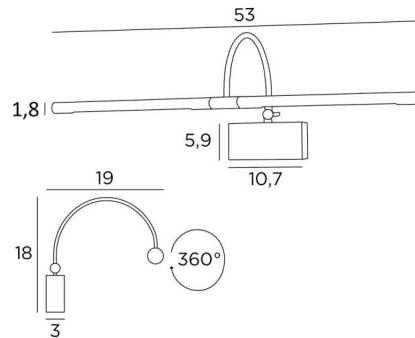

## PACHED 53

PACHED 53 en nickel satiné. Finition du métal : code 33

**PACHED 53** est un éclairage de tableau de 53cm de long

Cette applique est alimentée de deux ampoules LED puissantes, anti UV et de lumière chaude qui sont fournies avec l'appareil

Le col de cygne est inclinable pour rapprocher ou écarter les faisceaux lumineux du tableau

Ce luminaire est fabriqué en laiton massif et les finitions proposées sont de très haute qualité

Cet éclairage de tableau existe en deux autres longueurs

### DIMENSIONS HORS-TOUT

H18cm L53cm |→19cm

**BASE:** 10,7 x 5,9 x 3cm

Les deux réflecteurs sont orientables sur 360°

Dimensions d'un réflecteur : Ø1,8cm L25cm (x2)

Le col de cygne est inclinable sur 90° au moyen d'une petite clef

Une patère pour fixer le boîtier au mur ([plan en PDF](#))