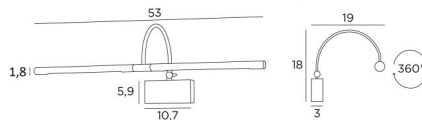

Eclairage de tableau de 53cm de long

Cette applique est alimentée de deux ampoules LED puissantes, anti UV et de lumière chaude qui sont fournies avec l'appareil

Le col de cygne est inclinable pour rapprocher ou écarter les faisceaux lumineux du tableau

Ce luminaire est fabriqué en laiton massif et les finitions proposées sont de très haute qualité

Cet éclairage de tableau existe en deux autres longueurs

DIMENSIONS HORS-TOUT

H18cm L53cm |→19cm

BASE

10,7 x 5,9 x 3cm

DONNÉES TECHNIQUES

Deux douilles G4

Eclairage de tableau livré avec deux ampoules LED :

consommation 2x2,5W luminosité 2x320lm température de couleur 2700°K

Ampoules anti UV et non dimmables

Transformateur 12-230V 50-60Hz 3-60W

Les deux réflecteurs sont orientables sur 360°

Dimensions d'un réflecteur : Ø1,8cm L25cm (x2)

Le col de cygne est inclinable sur 90° au moyen d'une petite clef

Une patère pour fixer le boîtier au mur ([plan en PDF](#))

FINITIONS DES MÉTAUX DISPONIBLES ET CODES

20 - Laiton poli - 1875 020

25 - Laiton satiné - 1875 025

29 - Bronze griffé - 1875 029

33 - Nickel satiné - 1875 033