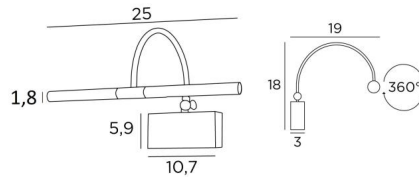

PACHED 25 en laiton (poli et satiné). Finition du métal : code 20

Eclairage de tableau de 25cm de long

Cette applique est alimentée de deux ampoules LED puissantes, anti UV et de lumière chaude qui sont fournies avec l'appareil

Les deux réflecteurs sont orientables sur 360°. Le col de cygne est inclinable pour rapprocher ou écarter les faisceaux lumineux du tableau

Ce luminaire est fabriqué en laiton massif et les finitions proposées sont de très haute qualité

Cet éclairage de tableau existe en deux autres longueurs

DIMENSIONS HORS-TOUT

H18cm L25cm |→19cm

BASE

10,7 x 5,9 x 3cm

DONNÉES TECHNIQUES

Deux douilles G4

Eclairage de tableau livré avec deux ampoules LED :

consommation 2x2,5W luminosité 2x320lm température de couleur 2700°K

Ampoules anti UV et non dimmables

Transformateur 12-230V 50-60Hz 3-60W

Les deux réflecteurs sont orientables sur 360°

Dimensions d'un réflecteur : Ø1,8cm L11cm (x2)

Le col de cygne est inclinable sur 90° au moyen d'une petite clef

Une patère pour fixer le boîtier au mur ([plan en PDF](#))

FINITIONS DES MÉTAUX DISPONIBLES ET CODES

20 - Laiton poli - 1872 020

25 - Laiton satiné - 1872 025

29 - Bronze griffé - 1872 029

33 - Nickel satiné - 1872 033