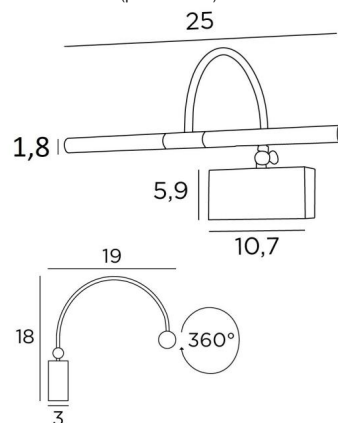

## PACHED 25

PACHED 25 en laiton (poli et satiné). Finition du métal : code 20

Eclairage de tableau de 25cm de long

Cette applique est alimentée de deux ampoules LED puissantes, anti UV et de lumière chaude qui sont fournies avec l'appareil. Les deux réflecteurs sont orientables sur 360°. Le col de cygne est inclinable pour rapprocher ou écarter les faisceaux lumineux du tableau

### DIMENSIONS HORS-TOUIT

H18cm L25cm |→19cm

### BASE

10,7 x 5,9 x 3cm

Les deux réflecteurs sont orientables sur 360°

Dimensions d'un réflecteur : Ø1,8cm L11cm (x2)

Le col de cygne est inclinable sur 90° au moyen d'une petite clef

Une patère pour fixer le boîtier au mur ([plan en PDF](#))