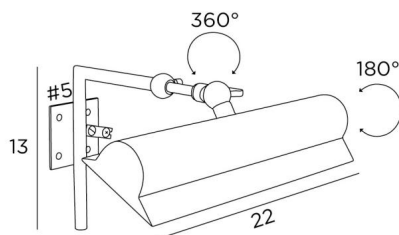

ET 22

ET 22 en laiton satiné. Finition du métal : code 25

Eclairage de tableau classique de 22cm de long

Convient parfaitement pour des tableaux ou des encadrements anciens, larges et moulurés

Un jeu de deux tubes coulissants permet de régler le réflecteur en profondeur. Une rotule oriente le réflecteur sur 180°

Cet éclairage de tableau existe dans une taille plus longue

Sur demande, il est possible d'obtenir un réflecteur dans une autre dimension

DIMENSIONS HORS-TOUT

H13cm L22cm |→18→24cm

BASE

#5cm

DONNÉES TECHNIQUES

Une douille E14

Pas de transformateur

Dimmable

Le réflecteur est orientable sur 180°

Le réflecteur est réglable en profondeur

Dimensions du réflecteur : 22 x 6,5cm H3,3cm

Ce luminaire se fixe directement sur l'arrière du tableau ou sur le mur