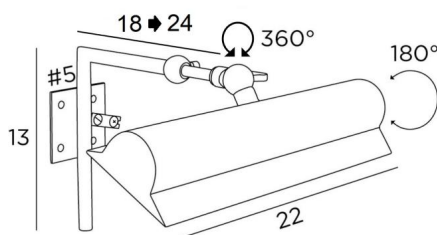

ET 22

ET 22 en laiton satiné. Finition du métal : code 25

Eclairage de tableau classique de 22cm de long

Convient parfaitement pour des tableaux ou des encadrements anciens, larges et moulurés

Un jeu de deux tubes coulissants permet de régler le réflecteur en profondeur. Une rotule oriente le réflecteur sur 180°

Cet éclairage de tableau existe dans une taille plus longue

Sur demande, il est possible d'obtenir un réflecteur dans une autre dimension

DIMENSIONS HORS-TOUT

H13cm L22cm |→18→24cm

BASE

#5cm

DONNÉES TECHNIQUES

Une douille E14

Pas de transformateur

Dimmable

Le réflecteur est orientable sur 180°

Le réflecteur est réglable en profondeur

Dimensions du réflecteur : 22 x 6,5cm H3,3cm

Ce luminaire se fixe directement sur l'arrière du tableau ou sur le mur