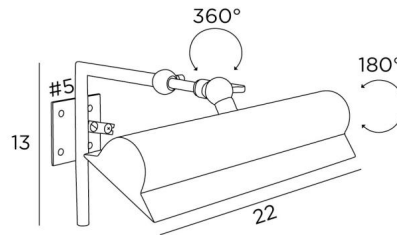

ET 22

ET 22 en laiton satiné. Finition du métal : code 25

Eclairage de tableau classique de 22cm de long

Convient parfaitement pour des tableaux ou des encadrements anciens, larges et moulurés

Un jeu de deux tubes coulissants permet de régler le réflecteur en profondeur. Une rotule oriente le réflecteur sur 180°

Cet éclairage de tableau existe dans une taille plus longue

Sur demande, il est possible d'obtenir un réflecteur dans une autre dimension

DIMENSIONS HORS-TOUT

H13cm L22cm |→18→24cm

BASE

#5cm

DONNÉES TECHNIQUES

Une douille E14

Pas de transformateur

Dimmable

Le réflecteur est orientable sur 180°

Le réflecteur est réglable en profondeur

Dimensions du réflecteur : 22 x 6,5cm H3,3cm

Ce luminaire se fixe directement sur l'arrière du tableau ou sur le mur