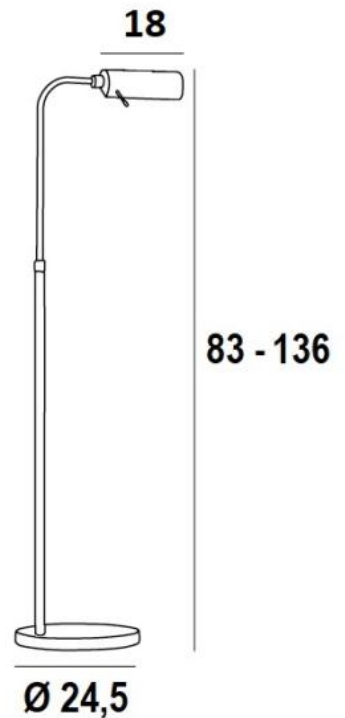

MEDINEH

MEDINEH en bronze griffé

MEDINEH est une lampe de lecture à placer en bout de canapé. Très efficace et hyper fonctionnelle : coupole orientable, hauteur réglable, bras mobile et variateur au pied. Montée sur une base lourde pour une stabilité exceptionnelle. Livrée avec une ampoule aux couleurs chaudes et de grande puissance. Avec sa douille E27, rien de plus simple et facile pour un changement d'ampoule LED. Classique, mais revisitée pour lui donner un belle allure contemporaine, cette liseuse, avec sa coupole originale, apportera à votre intérieur une touche "très déco". Fabriquée artisanalement, cette lampe de lecture est dotée de finitions remarquables. Opter pour une **MEDINEH**, c'est choisir le meilleur

DIMENSIONS HORS-TOUT

H83→136cm L35cm

BASE : Ø24,5 x 2,5cm

DONNÉES TECHNIQUES

Une douille E27 métallique

Liseuse livrée avec une ampoule LED :

consommation 8W luminosité 900lm température couleur 2700°K et dimmable

La coupole est orientable sur 360°. Dimensions de la coupole : L18cm Ø6cm H4,5cm

Liseuse réglable en hauteur

Un cordon électrique : variateur au pied près du socle ensuite fiche à 150cm

Utilisation obligatoire d'une ampoule LED (sécurité)