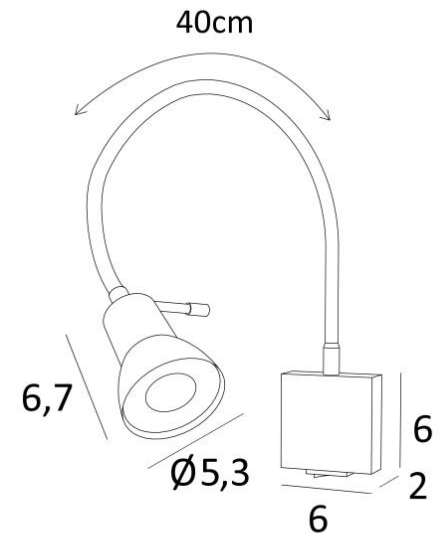

## VEGA AP

VEGA AP en bronze griffé. Finition du métal : code 29

**VEGA AP** est une petite liseuse très pratique avec flexible et spot articulé

Toute en discrétion, l'ampoule est entièrement dissimulée par le spot

Liseuse classique à placer à côté d'un lit, sur les montants d'une bibliothèque ou sur le dessus d'une photo ou d'un tableau

Le spot est prévu pour une ampoule GU10 qui fonctionne sans transformateur et qui est facilement dimmable au moyen d'un variateur externe

### DIMENSIONS HORS-TOUT

L6cm |→43cm

### DONNÉES TECHNIQUES

Une douille GU10

Pas de transformateur

Applique dimmable

Flexible de 40cm

Le spot est orientable sur 360°

Dimensions du spot : L6,7cm Ø2,8→5,3cm

Interrupteur à bascule sur le bas du boîtier