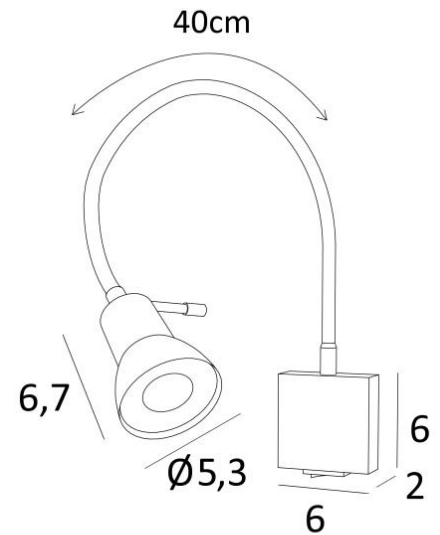

VEGA

VEGA en bronze griffé. Finition du métal : code 29

VEGA est une petite liseuse très pratique avec flexible et spot articulé

Toute en discrétion, l'ampoule est entièrement dissimulée par le spot

Liseuse classique à placer à côté d'un lit, sur les montants d'une bibliothèque ou sur le dessus d'une photo ou d'un tableau

Le spot est prévu pour une ampoule GU10 qui fonctionne sans transformateur et qui est facilement dimmable au moyen d'un variateur externe

Un interrupteur à bascule est installé sur le bas du boîtier mural

DIMENSIONS HORS-TOUT

L6cm |→43cm

BASE

#6 x 2cm

DONNÉES TECHNIQUES

Une douille GU10

Pas de transformateur

Applique dimmable

Flexible de 40cm

Le spot est orientable sur 360°

Dimensions du spot : L6,7cm Ø2,8→5,3cm

Interrupteur à bascule sur le bas du boîtier

Une patère pour fixer le boîtier au mur ([plan en PDF](#))

Utilisation obligatoire d'une ampoule LED (sécurité)