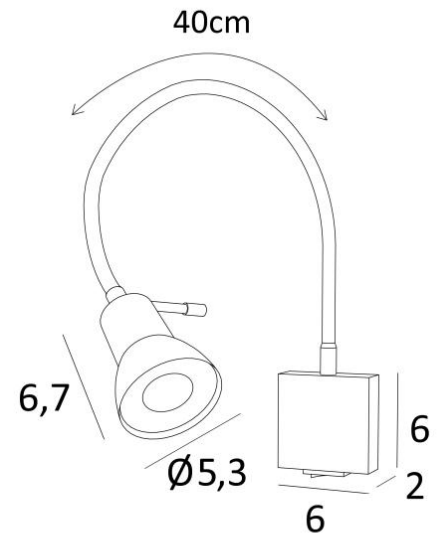

VEGA AP

VEGA AP en bronze griffé

VEGA AP est une petite liseuse très pratique avec flexible et spot articulé

Toute en discrétion, l'ampoule est entièrement dissimulée par le spot

Liseuse classique à placer à côté d'un lit, sur les montants d'une bibliothèque ou sur le dessus d'une photo ou d'un tableau

Le spot est prévu pour une ampoule GU10 qui fonctionne sans transformateur et qui est facilement dimmable au moyen d'un variateur externe

Un interrupteur à bascule est installé sur le bas du boîtier mural

DIMENSIONS HORS-TOUT

L6cm |→43cm

BASE

#6 x 2cm

DONNÉES TECHNIQUES

Une douille GU10

Pas de transformateur

Applique dimmable

Flexible de 40cm

Le spot est orientable sur 360°

Dimensions du spot : L6,7cm Ø2,8→5,3cm

Interrupteur à bascule sur le bas du boîtier

Une patère pour fixer le boîtier au mur ([plan en PDF](#))

Utilisation obligatoire d'une ampoule LED (sécurité)