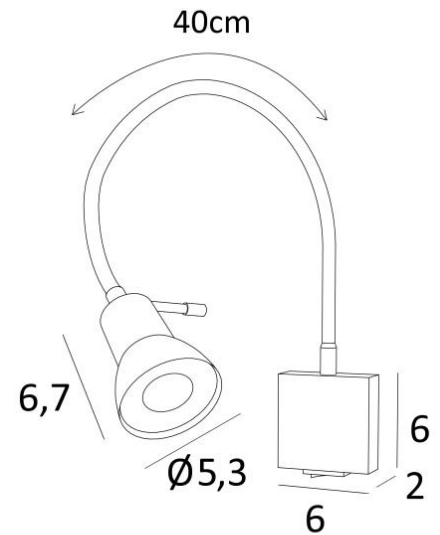

VEGA

VEGA en bronze griffé. Finition du métal : code 29

**VEGA** est une petite liseuse très pratique avec flexible et spot articulé

Toute en discrétion, l'ampoule est entièrement dissimulée par le spot

Liseuse classique à placer à côté d'un lit, sur les montants d'une bibliothèque ou sur le dessus d'une photo ou d'un tableau

Le spot est prévu pour une ampoule GU10 qui fonctionne sans transformateur et qui est facilement dimmable au moyen d'un variateur externe

Un interrupteur à bascule est installé sur le bas du boîtier mural

#### DIMENSIONS HORS-TOUT

L6cm |→43cm

#### DONNÉES TECHNIQUES

Une douille GU10

Pas de transformateur

Applique dimmable

Flexible de 40cm

Le spot est orientable sur 360°

Dimensions du spot : L6,7cm Ø2,8→5,3cm

Interrupteur à bascule sur le bas du boîtier