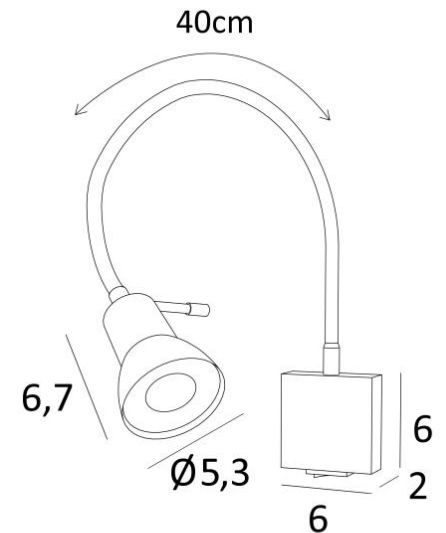

VEGA AP

VEGA AP en bronze griffé. Finition du métal : code 29

VEGA AP est une petite liseuse très pratique avec flexible et spot articulé

Toute en discrétion, l'ampoule est entièrement dissimulée par le spot

Liseuse classique à placer à côté d'un lit, sur les montants d'une bibliothèque ou sur le dessus d'une photo ou d'un tableau

Le spot est prévu pour une ampoule GU10 qui fonctionne sans transformateur et qui est facilement dimmable au moyen d'un variateur externe

Un interrupteur à bascule est installé sur le bas du boîtier mural

DIMENSIONS HORS-TOUT

L6cm |→43cm

BASE

#6 x 2cm

DONNÉES TECHNIQUES

Une douille GU10

Pas de transformateur

Applique dimmable

Flexible de 40cm

Le spot est orientable sur 360°

Dimensions du spot : L6,7cm Ø2,8→5,3cm

Interrupteur à bascule sur le bas du boîtier

Une patère pour fixer le boîtier au mur ([plan en PDF](#))