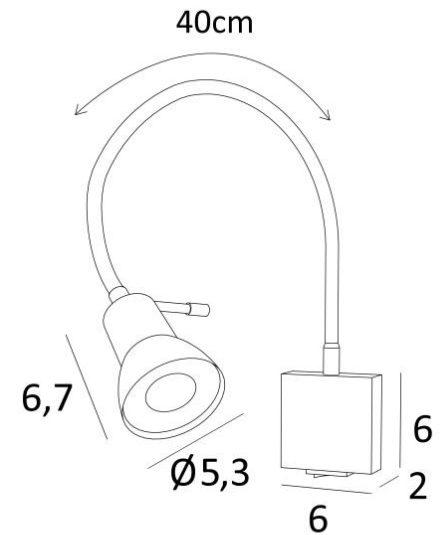

VEGA AP

VEGA AP en bronze griffé. Finition du métal : code 29

VEGA AP est une petite liseuse très pratique avec flexible et spot articulé

Toute en discrétion, l'ampoule est entièrement dissimulée par le spot

Liseuse classique à placer à côté d'un lit, sur les montants d'une bibliothèque ou sur le dessus d'une photo ou d'un tableau

Le spot est prévu pour une ampoule GU10 qui fonctionne sans transformateur et qui est facilement dimmable au moyen d'un variateur externe

Un interrupteur à bascule est installé sur le bas du boîtier mural

DIMENSIONS HORS-TOUT

L6cm |→43cm

BASE

#6 x 2cm

DONNÉES TECHNIQUES

Une douille GU10

Pas de transformateur

Applique dimmable

Flexible de 40cm

Le spot est orientable sur 360°

Dimensions du spot : L6,7cm Ø2,8→5,3cm

Interrupteur à bascule sur le bas du boîtier

Une patère pour fixer le boîtier au mur ([plan en PDF](#))