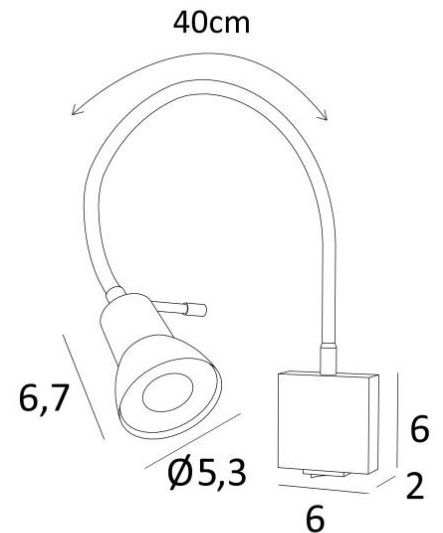

VEGA AP

VEGA AP en bronze griffé

VEGA AP est une petite liseuse très pratique avec flexible et spot articulé

Toute en discrétion, l'ampoule est entièrement dissimulée par le spot

Liseuse classique à placer à côté d'un lit, sur les montants d'une bibliothèque ou sur le dessus d'une photo ou d'un tableau

Le spot est prévu pour une ampoule GU10 qui fonctionne sans transformateur et qui est facilement dimmable au moyen d'un variateur externe

Un interrupteur à bascule est installé sur le bas du boîtier mural

DIMENSIONS HORS-TOUT

L6cm |→43cm

BASE

#6 x 2cm

DONNÉES TECHNIQUES

Une douille GU10

Pas de transformateur

Applique dimmable

Flexible de 40cm

Le spot est orientable sur 360°

Dimensions du spot : L6,7cm Ø2,8→5,3cm

Interrupteur à bascule sur le bas du boîtier

Une patère pour fixer le boîtier au mur ([plan en PDF](#))

Utilisation obligatoire d'une ampoule LED (sécurité)