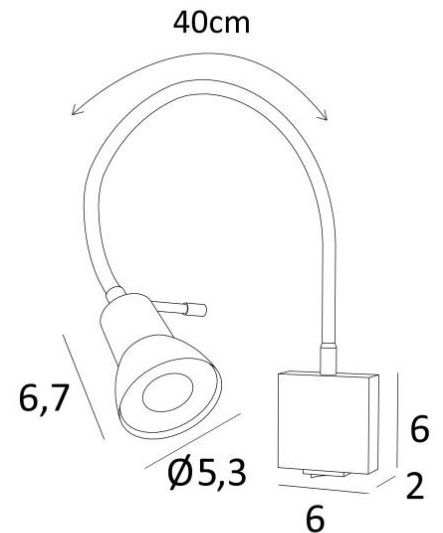

## VEGA AP

VEGA AP en bronze griffé

**VEGA AP** est une petite liseuse très pratique avec flexible et spot articulé

Toute en discrétion, l'ampoule est entièrement dissimulée par le spot

Liseuse classique à placer à côté d'un lit, sur les montants d'une bibliothèque ou sur le dessus d'une photo ou d'un tableau

Le spot est prévu pour une ampoule GU10 qui fonctionne sans transformateur et qui est facilement dimmable au moyen d'un variateur externe

Un interrupteur à bascule est installé sur le bas du boîtier mural

### DIMENSIONS HORS-TOUT

L6cm |→43cm

### DONNÉES TECHNIQUES

Une douille GU10

Pas de transformateur

Applique dimmable

Flexible de 40cm

Le spot est orientable sur 360°

Dimensions du spot : L6,7cm Ø2,8→5,3cm

Interrupteur à bascule sur le bas du boîtier