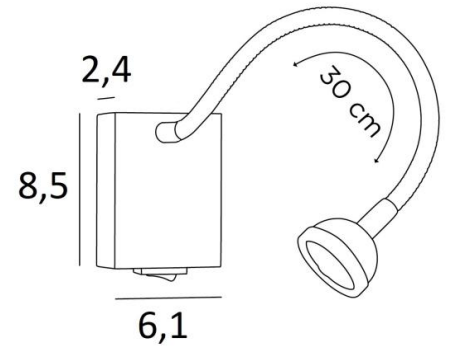

ALTAIR

ALTAIR en bronze griffé. Finition du métal : code 29

ALTAIR est une petite liseuse avec flexible et spot articulé à placer près d'un lit qui permet de lire sans gêner son conjoint
Minimaliste mais efficace, une ampoule LED est intégrée dans le spot, elle diffuse une lumière chaude et concentrée
Pratique, un interrupteur à bascule est placé sur le bas du boîtier mural

DIMENSIONS HORS-TOUT

H8,5cm L6,1cm |→36cm

BASE

6,1 x 8,5 x 2,4cm

DONNÉES TECHNIQUES

Power LED intégrée dans le spot :

consommation 1W luminosité 119lm température de couleur 2700°K

Convertisseur : 14-230V 50-60Hz 350mA

Applique non dimmable

Un flexible de 30cm

Le spot est orientable dans toutes les directions

Dimensions du spot : Ø4cm H2,4cm

Interrupteur à bascule sur le boîtier

Une patère pour fixer le boîtier au mur ([plan en PDF](#))