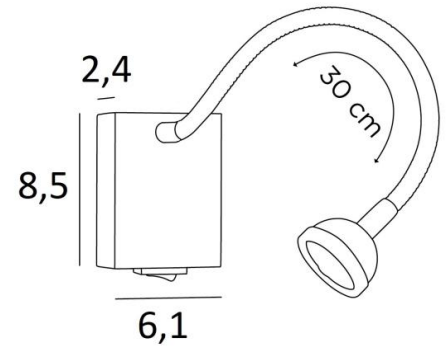

ALTAIR

ALTAIR en bronze griffé. Finition du métal : code 29

ALTAIR est une petite liseuse avec flexible et spot articulé à placer près d'un lit qui permet de lire sans gêner son conjoint
Minimaliste mais efficace, une ampoule LED est intégrée dans le spot, elle diffuse une lumière chaude et concentrée
Pratique, un interrupteur à bascule est placé sur le bas du boîtier mural

DIMENSIONS HORS-TOUT

H8,5cm L6,1cm |→36cm

BASE

6,1 x 8,5 x 2,4cm

DONNÉES TECHNIQUES

Power LED intégrée dans le spot :

consommation 1W luminosité 119lm température de couleur 2700°K

Convertisseur : 14-230V 50-60Hz 350mA

Applique non dimmable

Un flexible de 30cm

Le spot est orientable dans toutes les directions

Dimensions du spot : Ø4cm H2,4cm

Interrupteur à bascule sur le boîtier

Une patère pour fixer le boîtier au mur ([plan en PDF](#))