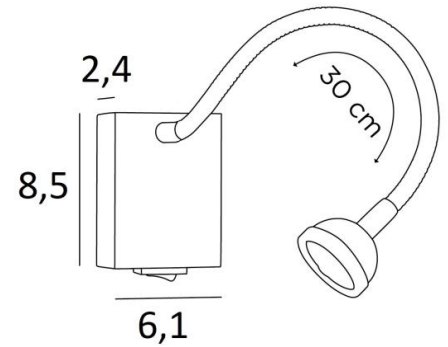

ALTAIR

ALTAIR en bronze griffé

ALTAIR est une petite liseuse avec flexible et spot articulé à placer près d'un lit qui permet de lire sans gêner son conjoint
Minimaliste mais efficace, une ampoule LED est intégrée dans le spot, elle diffuse une lumière chaude et concentrée
Pratique, un interrupteur à bascule est placé sur le bas du boîtier mural

DIMENSIONS HORS-TOUT

H8,5cm L6,1cm |→36cm

BASE

6,1 x 8,5 x 2,4cm

DONNÉES TECHNIQUES

Power LED intégrée dans le spot :
consommation 1W luminosité 119lm température de couleur 2700°K
Convertisseur : 14-230V 50-60Hz 350mA
Applique non dimmable
Un flexible de 30cm
Le spot est orientable dans toutes les directions
Dimensions du spot : Ø4cm H2,4cm
Interrupteur à bascule sur le boîtier
Une patère pour fixer le boîtier au mur ([plan en PDF](#))