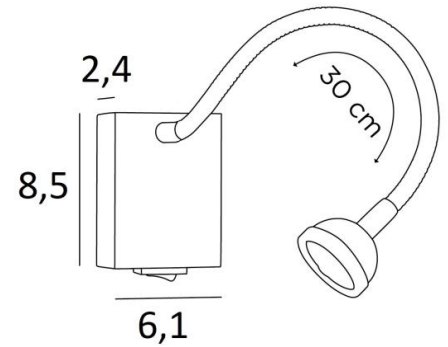

## ALTAIR

ALTAIR en bronze griffé

**ALTAIR** est une petite liseuse avec flexible et spot articulé à placer près d'un lit qui permet de lire sans gêner son conjoint  
Minimaliste mais efficace, une ampoule LED est intégrée dans le spot, elle diffuse une lumière chaude et concentrée  
Pratique, un interrupteur à bascule est placé sur le bas du boîtier mural

### DIMENSIONS HORS-TOUT

H8,5cm L6,1cm |→36cm

### BASE

6,1 x 8,5 x 2,4cm

### DONNÉES TECHNIQUES

Power LED intégrée dans le spot :  
consommation 1W luminosité 119lm température de couleur 2700°K  
Convertisseur : 14-230V 50-60Hz 350mA  
Applique non dimmable  
Un flexible de 30cm  
Le spot est orientable dans toutes les directions  
Dimensions du spot : Ø4cm H2,4cm  
Interrupteur à bascule sur le boîtier  
Une patère pour fixer le boîtier au mur ([plan en PDF](#))