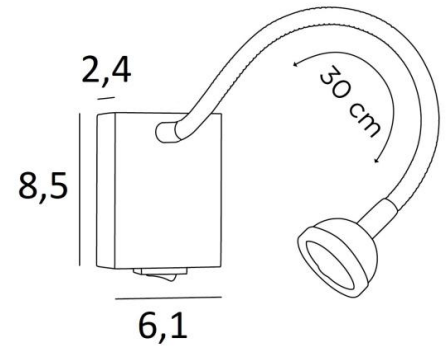

## ALTAIR

ALTAIR en bronze griffé. Finition du métal : code 29

**ALTAIR** est une petite liseuse avec flexible et spot articulé à placer près d'un lit qui permet de lire sans gêner son conjoint  
Minimaliste mais efficace, une ampoule LED est intégrée dans le spot, elle diffuse une lumière chaude et concentrée  
Pratique, un interrupteur à bascule est placé sur le bas du boîtier mural

### DIMENSIONS HORS-TOUT

H8,5cm L6,1cm |→36cm

### BASE

6,1 x 8,5 x 2,4cm

### DONNÉES TECHNIQUES

Power LED intégrée dans le spot :

consommation 1W luminosité 119lm température de couleur 2700°K

Convertisseur : 14-230V 50-60Hz 350mA

Applique non dimmable

Un flexible de 30cm

Le spot est orientable dans toutes les directions