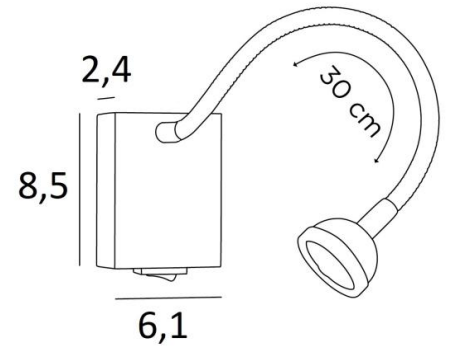

## ALTAIR

ALTAIR en bronze griffé. Finition du métal : code 29

**ALTAIR** est une petite liseuse avec flexible et spot articulé à placer près d'un lit qui permet de lire sans gêner son conjoint  
Minimaliste mais efficace, une ampoule LED est intégrée dans le spot, elle diffuse une lumière chaude et concentrée  
Pratique, un interrupteur à bascule est placé sur le bas du boîtier mural

### DIMENSIONS HORS-TOUT

H8,5cm L6,1cm |→36cm

### BASE

6,1 x 8,5 x 2,4cm

### DONNÉES TECHNIQUES

Power LED intégrée dans le spot :  
consommation 1W luminosité 119lm température de couleur 2700°K  
Convertisseur : 14-230V 50-60Hz 350mA  
Applique non dimmable  
Un flexible de 30cm  
Le spot est orientable dans toutes les directions  
Dimensions du spot : Ø4cm H2,4cm  
Interrupteur à bascule sur le boîtier  
Une patère pour fixer le boîtier au mur ([plan en PDF](#))