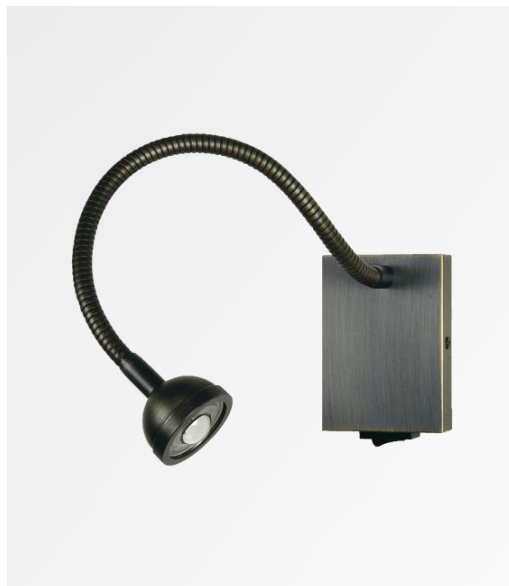

ALTAIR

ALTAIR en bronze griffé

ALTAIR est une petite liseuse avec flexible et spot articulé à placer près d'un lit qui permet de lire sans gêner son conjoint
Minimaliste mais efficace, une ampoule LED est intégrée dans le spot, elle diffuse une lumière chaude et concentrée
Pratique, un interrupteur à bascule est placé sur le bas du boîtier mural

DIMENSIONS HORS-TOUT

H8,5cm L6,1cm |→36cm

BASE

6,1 x 8,5 x 2,4cm

DONNÉES TECHNIQUES

Power LED intégrée dans le spot :
consommation 1W luminosité 119lm température de couleur 2700°K
Convertisseur : 14-230V 50-60Hz 350mA
Applique non dimmable
Un flexible de 30cm
Le spot est orientable dans toutes les directions
Dimensions du spot : Ø4cm H2,4cm
Interrupteur à bascule sur le boîtier
Une patère pour fixer le boîtier au mur ([plan en PDF](#))

FINITIONS DES MÉTAUX DISPONIBLES ET CODES

| | |
|---|-------------------------------|
|  | 20 - Laiton poli - 1606 020 |
|  | 25 - Laiton satiné - 1606 025 |
|  | 28 - Bronze léger - 1606 028 |
|  | 29 - Bronze griffé - 1606 029 |
|  | 32 - Chrome satiné - 1606 032 |