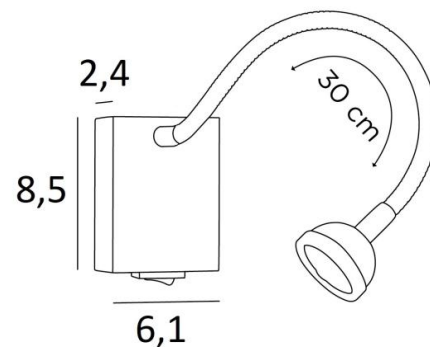

ALTAIR

ALTAIR en bronze griffé

ALTAIR est une petite liseuse avec flexible et spot articulé à placer près d'un lit qui permet de lire sans gêner son conjoint
Minimaliste mais efficace, une ampoule LED est intégrée dans le spot, elle diffuse une lumière chaude et concentrée
Pratique, un interrupteur à bascule est placé sur le bas du boîtier mural

DIMENSIONS HORS-TOUT

H8,5cm L6,1cm |→36cm

BASE

6,1 x 8,5 x 2,4cm

DONNÉES TECHNIQUES

Power LED intégrée dans le spot :
consommation 1W luminosité 119lm température de couleur 2700°K
Convertisseur : 14-230V 50-60Hz 350mA
Applique non dimmable
Un flexible de 30cm
Le spot est orientable dans toutes les directions
Dimensions du spot : Ø4cm H2,4cm
Interrupteur à bascule sur le boîtier
Une patère pour fixer le boîtier au mur ([plan en PDF](#))