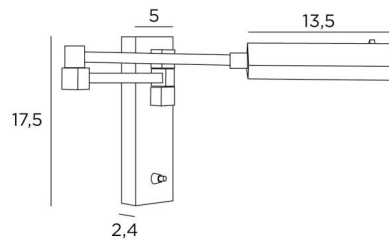

VESTA +SW

VESTA +SW avec interrupteur en bronze léger. Finition du métal : code 28

VESTA est une applique au design contemporain avec ses formes carrées et rectangulaires. Elle s'intègre facilement dans un intérieur moderne ou classique. Il est prévu un modèle qui se place à gauche du lit et un autre pour placer à droite, et ceci pour faciliter la prise en main de la barrette fixée à la coupole

La coupole orientable est équipée d'un LED de puissance qui assure un résultat étonnant pour une consommation d'énergie minimum. Lumière chaude et généreuse. Une liseuse et une lampe de bureau sont associées à cette applique et ce modèle existe sans interrupteur, voir [VESTA -SW](#)

DIMENSIONS HORS-TOUT

H17,5cm L5cm |→48cm

BASE : 5 x 17,5 x 2,4cm

DONNÉES TECHNIQUES

LED intégrée dans la coupole :

consommation 3,6W luminosité 350lm température de couleur 2700°K

Convertisseur : 24-240V 50-60Hz 500mA

Applique non dimmable

Coupole orientable sur 360°

Dimensions de la coupole : L13,5 x 3,2cm H2cm

Double bras, articulé sur 180°

Interrupteur à levier sur le boîtier

Une patère pour fixer le boîtier au mur ([plan en PDF](#))