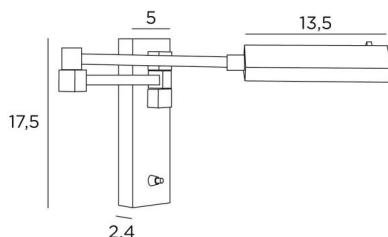

VESTA +SW

VESTA +SW en bronze léger

VESTA est une applique au design contemporain avec ses formes carrées et rectangulaires. Elle s'intègre facilement dans un intérieur moderne ou classique. Il est prévu un modèle qui se place à gauche du lit et un autre pour placer à droite, et ceci pour faciliter la prise en main de la barrette fixée à la coupole

La coupole orientable est équipée d'un LED de puissance qui assure un résultat étonnant pour une consommation d'énergie minimum. Lumière chaude et généreuse. Une liseuse et une lampe de bureau sont associées à cette applique et ce modèle existe sans interrupteur, voir **VESTA -SW**

DIMENSIONS HORS-TOUT

H17,5cm L5cm |→48cm

BASE : 5 x 17,5 x 2,4cm

DONNÉES TECHNIQUES

LED intégrée dans la coupole :

consommation 3,6W luminosité 350lm température de couleur 2700°K

Convertisseur : 24-240V 50-60Hz 500mA

Applique non dimmable

Coupole orientable sur 360°

Dimensions de la coupole : L13,5 x 3,2cm H2cm

Double bras, articulé sur 180°

Interrupteur à levier sur le boîtier

Une patère pour fixer le boîtier au mur ([plan en PDF](#))