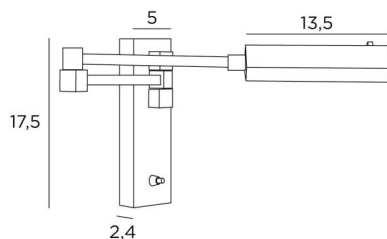

VESTA +SW

VESTA +SW avec interrupteur en bronze léger. Finition du métal : code 28

VESTA est une applique au design contemporain avec ses formes carrées et rectangulaires. Elle s'intègre facilement dans un intérieur moderne ou classique. Il est prévu un modèle qui se place à gauche du lit et un autre pour placer à droite, et ceci pour faciliter la prise en main de la barrette fixée à la coupole

La coupole orientable est équipée d'un LED de puissance qui assure un résultat étonnant pour une consommation d'énergie minimum. Lumière chaude et généreuse. Une liseuse et une lampe de bureau sont associées à cette applique et ce modèle existe sans interrupteur, voir [VESTA -SW](#)

DIMENSIONS HORS-TOUT

H17,5cm L5cm |→48cm

BASE : 5 x 17,5 x 2,4cm

DONNÉES TECHNIQUES

LED intégrée dans la coupole :

consommation 3,6W luminosité 350lm température de couleur 2700°K

Convertisseur : 24-240V 50-60Hz 500mA

Applique non dimmable

Coupole orientable sur 360°

Dimensions de la coupole : L13,5 x 3,2cm H2cm

Double bras, articulé sur 180°

Interrupteur à levier sur le boîtier

Une patère pour fixer le boîtier au mur ([plan en PDF](#))