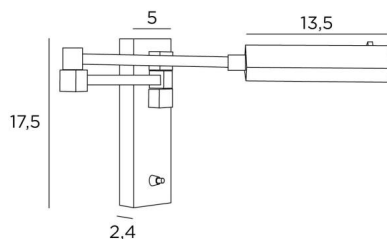

VESTA +SW

VESTA +SW en bronze léger

VESTA est une applique au design contemporain avec ses formes carrées et rectangulaires. Elle s'intègre facilement dans un intérieur moderne ou classique

La coupole orientable est équipée d'un LED de puissance qui assure un résultat étonnant pour une consommation d'énergie minimum. Lumière chaude et généreuse

Il est prévu un modèle qui se place à gauche du lit et un autre pour placer à droite, et ceci pour faciliter la prise en main de la barrette fixée à la coupole

Une liseuse et une lampe de bureau sont associées à cette applique et ce modèle existe sans interrupteur, voir **VESTA -SW**

DIMENSIONS HORS-TOUT

H17,5cm L5cm |→48cm

BASE

5 x 17,5 x 2,4cm

DONNÉES TECHNIQUES

LED intégrée dans la coupole :

consommation 3,6W luminosité 350lm température de couleur 2700°K

Convertisseur : 24-240V 50-60Hz 500mA

Applique non dimmable

Coupole orientable sur 360°

Dimensions de la coupole : L13,5 x 3,2cm H2cm

Double bras, articulé sur 180°

Interrupteur à levier sur le boîtier

Une patère pour fixer le boîtier au mur ([plan en PDF](#))