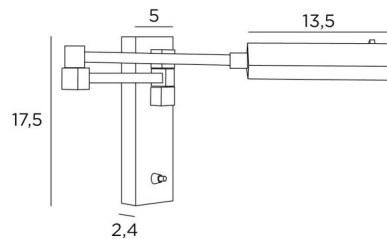

## VESTA +SW

VESTA +SW en bronze léger

**VESTA** est une applique au design contemporain avec ses formes carrées et rectangulaires. Elle s'intègre facilement dans un intérieur moderne ou classique. Il est prévu un modèle qui se place à gauche du lit et un autre pour placer à droite, et ceci pour faciliter la prise en main de la barrette fixée à la coupole

### DIMENSIONS HORS-TOUT

H17,5cm L5cm |→48cm

**BASE** : 5 x 17,5 x 2,4cm

### DONNÉES TECHNIQUES

LED intégrée dans la coupole :

consommation 3,6W luminosité 350lm température de couleur 2700°K

Convertisseur : 24-240V 50-60Hz 500mA

Applique non dimmable

Coupole orientable sur 360°

Dimensions de la coupole : L13,5 x 3,2cm H2cm

Double bras, articulé sur 180°

Interrupteur à levier sur le boîtier

Une patère pour fixer le boîtier au mur ([plan en PDF](#))