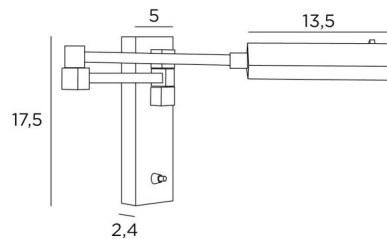

VESTA +SW

VESTA +SW en bronze léger

VESTA est une applique au design contemporain avec ses formes carrées et rectangulaires. Elle s'intègre facilement dans un intérieur moderne ou classique. Il est prévu un modèle qui se place à gauche du lit et un autre pour placer à droite, et ceci pour faciliter la prise en main de la barrette fixée à la coupole

La coupole orientable est équipée d'un LED de puissance qui assure un résultat étonnant pour une consommation d'énergie minimum. Lumière chaude et généreuse. Une liseuse et une lampe de bureau sont associées à cette applique et ce modèle existe sans interrupteur, voir **VESTA -SW**

DIMENSIONS HORS-TOUT

H17,5cm L5cm |→48cm

BASE : 5 x 17,5 x 2,4cm

DONNÉES TECHNIQUES

LED intégrée dans la coupole :

consommation 3,6W luminosité 350lm température de couleur 2700°K

Convertisseur : 24-240V 50-60Hz 500mA

Applique non dimmable

Coupole orientable sur 360°

Dimensions de la coupole : L13,5 x 3,2cm H2cm

Double bras, articulé sur 180°

Interrupteur à levier sur le boîtier

Une patère pour fixer le boîtier au mur ([plan en PDF](#))