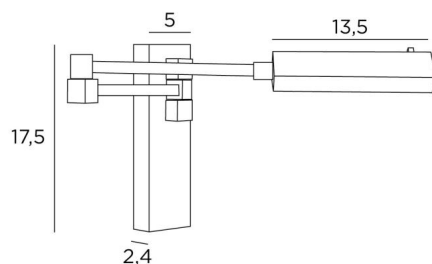

VESTA -SW

VESTA -SW en bronze griffé

VESTA est une applique au design contemporain avec ses formes carrées et rectangulaires. Elle s'intègre facilement dans un intérieur moderne ou classique. Il est prévu un modèle qui se place à gauche du lit et un autre pour placer à droite, et ceci pour faciliter la prise en main de la barrette fixée à la coupole

La coupole orientable est équipée d'une LED de puissance qui assure un résultat étonnant pour une consommation d'énergie minimum. Lumière chaude et généreuse. Une liseuse et une lampe de bureau sont associées à cette applique et ce modèle existe avec un interrupteur à levier, **VESTA +SW**

DIMENSIONS HORS-TOUT

H17,5cm L5cm |→48cm

BASE : 5 x 17,5 x 2,4cm

DONNÉES TECHNIQUES

LED intégrée dans la coupole :

consommation 3,6W luminosité 350lm température de couleur 2700°K

Convertisseur : 24-240V 50-60Hz 500mA

Applique non dimmable

Coupole orientable sur 360°

Dimensions de la coupole : L13,5 x 3,2cm H2cm

Double bras, articulé sur 180°

Sans interrupteur

Une patère pour fixer le boîtier au mur ([plan en PDF](#))

FINITIONS DES MÉTAUX DISPONIBLES ET CODES