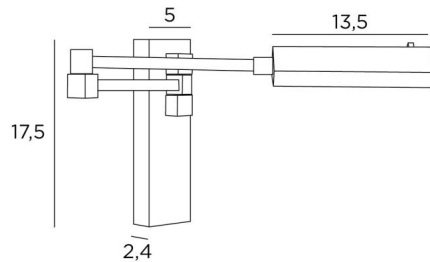

VESTA -SW

VESTA -SW en bronze griffé

VESTA est une applique au design contemporain avec ses formes carrées et rectangulaires. Elle s'intègre facilement dans un intérieur moderne ou classique

La coupole orientable est équipée d'une LED de puissance qui assure un résultat étonnant pour une consommation d'énergie minimum. Lumière chaude et généreuse

Il est prévu un modèle qui se place à gauche du lit et un autre pour placer à droite, et ceci pour faciliter la prise en main de la barrette fixée à la coupole

Une liseuse et une lampe de bureau sont associées à cette applique et ce modèle existe avec un interrupteur à levier, **VESTA +SW**

DIMENSIONS HORS-TOUT

H17,5cm L5cm |→48cm

BASE

5 x 17,5 x 2,4cm

DONNÉES TECHNIQUES

LED intégrée dans la coupole :

consommation 3,6W luminosité 350lm température de couleur 2700°K

Convertisseur : 24-240V 50-60Hz 500mA

Applique non dimmable

Coupole orientable sur 360°

Dimensions de la coupole : L13,5 x 3,2cm H2cm

Double bras, articulé sur 180°

Sans interrupteur

Une patère pour fixer le boîtier au mur ([plan en PDF](#))

FINITIONS DES MÉTAUX DISPONIBLES ET CODES