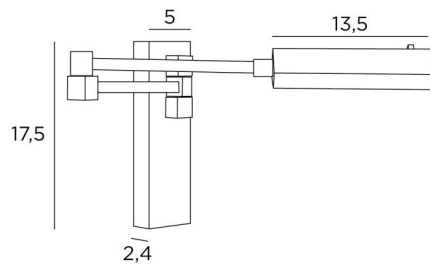

VESTA -SW

VESTA -SW sans interrupteur en bronze griffé. Finition du métal : code 29

VESTA est une applique au design contemporain avec ses formes carrées et rectangulaires. Elle s'intègre facilement dans un intérieur moderne ou classique. Il est prévu un modèle qui se place à gauche du lit et un autre pour placer à droite, et ceci pour faciliter la prise en main de la barrette fixée à la coupole

La coupole orientable est équipée d'une LED de puissance qui assure un résultat étonnant pour une consommation d'énergie minimum. Lumière chaude et généreuse. Une liseuse et une lampe de bureau sont associées à cette applique et ce modèle existe avec un interrupteur à levier, **VESTA +SW**

DIMENSIONS HORS-TOUT

H17,5cm L5cm |→48cm

BASE : 5 x 17,5 x 2,4cm

DONNÉES TECHNIQUES

LED intégrée dans la coupole :

consommation 3,6W luminosité 350lm température de couleur 2700°K

Convertisseur : 24-240V 50-60Hz 500mA

Applique non dimmable

Coupole orientable sur 360°

Dimensions de la coupole : L13,5 x 3,2cm H2cm

Double bras, articulé sur 180°

Sans interrupteur

Une patère pour fixer le boîtier au mur ([plan en PDF](#))

FINITIONS DES MÉTAUX DISPONIBLES ET CODES