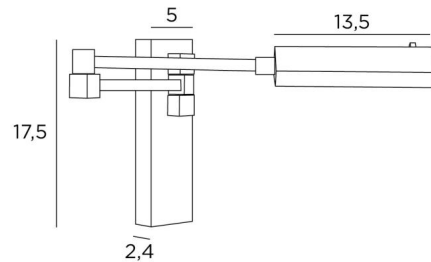

VESTA -SW

VESTA -SW en bronze griffé

VESTA est une applique au design contemporain avec ses formes carrées et rectangulaires. Elle s'intègre facilement dans un intérieur moderne ou classique. Il est prévu un modèle qui se place à gauche du lit et un autre pour placer à droite, et ceci pour faciliter la prise en main de la barrette fixée à la coupole

La coupole orientable est équipée d'une LED de puissance qui assure un résultat étonnant pour une consommation d'énergie minimum. Lumière chaude et généreuse. Une liseuse et une lampe de bureau sont associées à cette applique et ce modèle existe avec un interrupteur à levier, **VESTA +SW**

DIMENSIONS HORS-TOUT

H17,5cm L5cm |→48cm

BASE : 5 x 17,5 x 2,4cm

DONNÉES TECHNIQUES

LED intégrée dans la coupole :

consommation 3,6W luminosité 350lm température de couleur 2700°K

Convertisseur : 24-240V 50-60Hz 500mA

Applique non dimmable

Coupole orientable sur 360°

Dimensions de la coupole : L13,5 x 3,2cm H2cm

Double bras, articulé sur 180°

Sans interrupteur

Une patère pour fixer le boîtier au mur ([plan en PDF](#))

FINITIONS DES MÉTAUX DISPONIBLES ET CODES