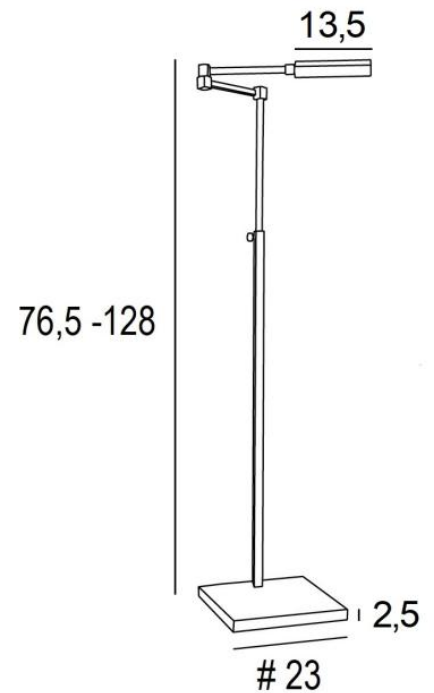

ZETA

ZETA en bronze griffé. Finition du métal : code 29

ZETA est une lampe de lecture aux formes carrées et rectangulaires à placer en bout de canapé Contemporaine au design minimaliste, elle s'intègre facilement dans un intérieur actuel ou classique Equipée de Power-LED qui assurent un résultat étonnant pour une consommation d'énergie minimum Fabriquée traditionnellement à la main par des artisans experts du travail du laiton, cette lampe de lecture est dotée de finitions remarquables
Très efficace et fonctionnelle : coupole orientable, hauteur réglable, bras articulé et lumière chaude. Elle est montée sur une base solide et lourde pour une stabilité
Une applique et une lampe de bureau sont associées à cette liseuse exceptionnelle

DIMENSIONS HORS-TOUT

H76,5→128cm L30→50cm

BASE : #23 x 2,5cm

DONNÉES TECHNIQUES

Rubans LED intégrés dans la coupole :
consommation 2x3,6W luminosité 1x700lm température de couleur 2700°K et non dimmables
Convertisseur à la fiche : 24-240V 500mA
Coupole orientable sur 360°. Dimensions de la coupole : L13,5 x 3,7cm H2,1cm
Un bras double, articulé sur 360°. Liseuse réglable en hauteur
Un cordon électrique : interrupteur au pied près du socle ensuite fiche à 150cm