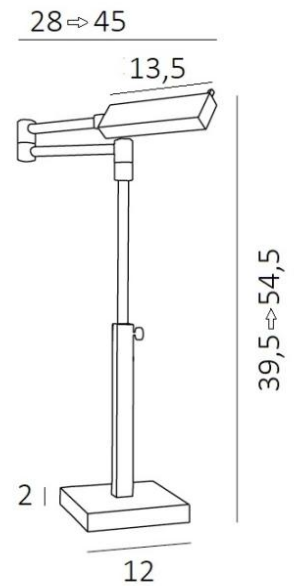

KA

KA en bronze griffé

KA est une lampe de bureau réglable en hauteur, bras articulé et coupole orientable avec LED intégrés
Lampe de bureau aux formes carrées et rectangulaires avec un design contemporain, elle s'intègre facilement dans un intérieur moderne ou classique
Fabriquée en laiton massif, les finitions proposées sont remarquables
Cette lampe, équipée de LED de puissance, assure une consommation d'énergie minimum pour un résultat étonnant. Lumière chaude et généreuse

DIMENSIONS HORS-TOUT

H39,5→54,5cm L28→45cm

BASE

Socle en laiton massif : #12 x 2cm

DONNÉES TECHNIQUES

Rubans LED intégrés dans la coupole :

consommation 2x3,6W luminosité 1x700lm température de couleur 2700°K

Convertisseur à la fiche : 24-240V 500mA

Lampe de bureau non dimmable

Coupole orientable sur 360°

Dimensions de la coupole : L13,5 x 3,7cm H2cm

Le double bras est articulé sur 360°

Lampe réglable en hauteur

Un cordon électrique : interrupteur à 25cm ensuite un câble de 150cm

FINITIONS DES MÉTAUX DISPONIBLES ET CODES

29 - Bronze griffé - 2640 029

33 - Nickel satiné - 2640 033

HEIGHT
ADJUSTABLE

LED
INTEGRATED

2700°K