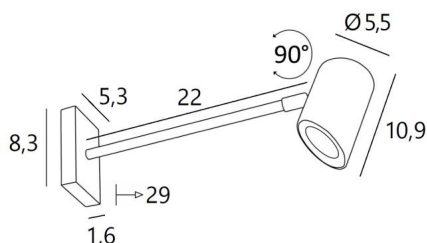

## PALMA

PALMA en bronze léger. Finition du métal : code 28

Applique murale avec spot mobile qui peut servir à éclairer un cadre ou à se placer sur les montants d'une bibliothèque

Le spot est prévu pour une ampoule GU10, qui fonctionne sans transformateur et qui est dimmable au moyen d'un variateur externe. L'ampoule est entièrement dissimulée par le spot, en toute discrétion. Cet appareil est fabriqué en laiton massif par des artisans hautement expérimentés et les finitions proposées sont nombreuses et elles sont toutes remarquables.

### DIMENSIONS HORS-TOUT

L5,5cm H10,9cm |→29cm

### BASE

5,3 x 8,3 x 1,6cm

### DONNÉES TECHNIQUES

Une douille GU10

Pas de transformateur. Applique dimmable

Spot mobile verticalement sur 90°

Spot pouvant également être tourné sur son axe

Dimensions du spot : Ø5,5cm L7,8→10,9cm

Une patère pour fixer le boîtier au mur ([plan en PDF](#))