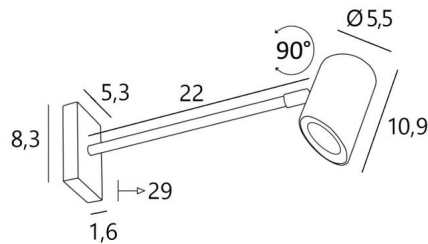

PALMA

PALMA en bronze léger. Finition du métal : code 28

Applique murale avec spot mobile qui peut servir à éclairer un cadre ou à se placer sur les montants d'une bibliothèque

Le spot est prévu pour une ampoule GU10, qui fonctionne sans transformateur et qui est dimmable au moyen d'un variateur externe. L'ampoule est entièrement dissimulée par le spot, en toute discrétion. Cet appareil est fabriqué en laiton massif par des artisans hautement expérimentés et les finitions proposées sont nombreuses et elles sont toutes remarquables.

DIMENSIONS HORS-TOUT

L5,5cm H10,9cm |→29cm

BASE

5,3 x 8,3 x 1,6cm

DONNÉES TECHNIQUES

Une douille GU10

Pas de transformateur. Applique dimmable

Spot mobile verticalement sur 90°

Spot pouvant également être tourné sur son axe

Dimensions du spot : Ø5,5cm L7,8→10,9cm

Une patère pour fixer le boîtier au mur ([plan en PDF](#))

FINITIONS DES MÉTAUX DISPONIBLES ET CODES

01 - Blanc structuré - 1662 001