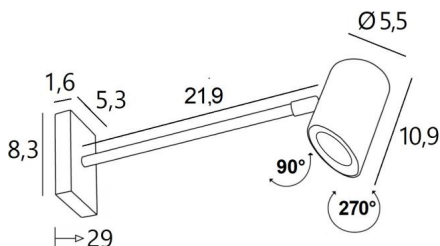

PALMA

PALMA en bronze léger. Finition du métal : code 28

Applique murale avec spot mobile qui peut servir à éclairer un cadre ou à se placer sur les montants d'une bibliothèque

Le spot est prévu pour une ampoule GU10, qui fonctionne sans transformateur et qui est dimmable au moyen d'un variateur externe. L'ampoule est entièrement dissimulée par le spot, en toute discrétion. Cet appareil est fabriqué en laiton massif par des artisans hautement expérimentés et les finitions proposées sont nombreuses et elles sont toutes remarquables.

DIMENSIONS HORS-TOUT

L5,5cm H10,9cm |→29cm

BASE

5,3 x 8,3 x 1,6cm

DONNÉES TECHNIQUES

Une douille GU10

Pas de transformateur. Applique dimmable

Spot mobile verticalement sur 90°. Horizontalement sur 270°

Dimensions du spot : Ø5,5cm L7,8→10,9cm

Une patère pour fixer le boîtier au mur ([plan en PDF](#))

FINITIONS DES MÉTAUX DISPONIBLES ET CODES

	01 - Blanc structuré - 1662 001
	02 - Noir structuré - 1662 002
	28 - Bronze léger - 1662 028
	29 - Bronze griffé - 1662 029
	33 - Nickel satiné - 1662 033