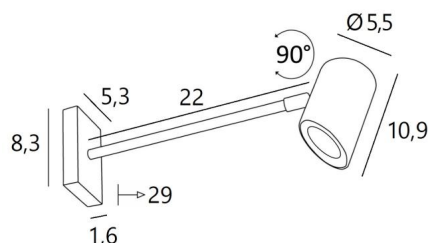

PALMA

PALMA en bronze léger. Finition du métal : code 28

Applique murale avec spot mobile qui peut servir à éclairer un cadre ou à se placer sur les montants d'une bibliothèque

Le spot est prévu pour une ampoule GU10, qui fonctionne sans transformateur et qui est dimmable au moyen d'un variateur externe. L'ampoule est entièrement dissimulée par le spot, en toute discrétion. Cet appareil est fabriqué en laiton massif par des artisans hautement expérimentés et les finitions proposées sont nombreuses et elles sont toutes remarquables.

DIMENSIONS HORS-TOUT

L5,5cm H10,9cm |→29cm

BASE

5,3 x 8,3 x 1,6cm

DONNÉES TECHNIQUES

Une douille GU10

Pas de transformateur. Applique dimmable

Spot mobile verticalement sur 90°

Spot pouvant également être tourné sur son axe

Dimensions du spot : Ø5,5cm L7,8→10,9cm

Une patère pour fixer le boîtier au mur ([plan en PDF](#))

FINITIONS DES MÉTAUX DISPONIBLES ET CODES

01 - Blanc structuré - 1662 001

DIM

F

I

iP
20

CE

KILO
0.54

LIGHTING COLLECTION