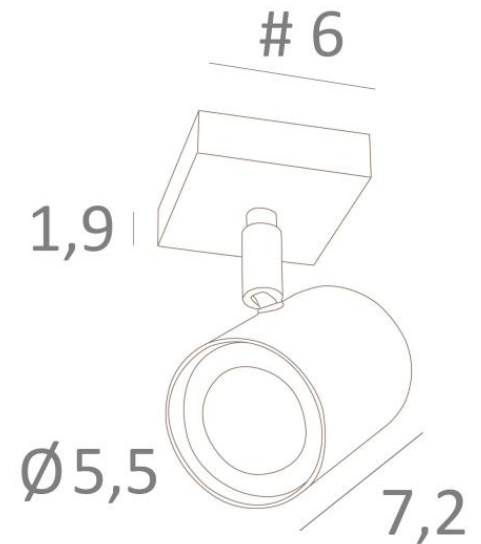

## MAGELLAN 1

MAGELLAN 1 en bronze léger. Finition du métal : code 28

**MAGELLAN 1** est un spot placé sur une petite base carrée

Ce plafonnier est discret et facile à installer. Il est incontournable pour ajouter plus de luminosité à votre intérieur. Pour augmenter son efficacité, il existe sur le marché des ampoules GU10 de très grande puissance et dimmables

### DIMENSIONS HORS-TOUT

#6cm H9,5→11cm

### BASE

#6 x 1,9cm

### DONNÉES TECHNIQUES

Un spot monté sur rotule orientable toutes directions

Dimension du spot : Ø5,5cm L7,2cm

Une douille GU10

Pas de convertisseur, ce plafonnier fonctionne directement sur le 230V

Plafonnier dimmable