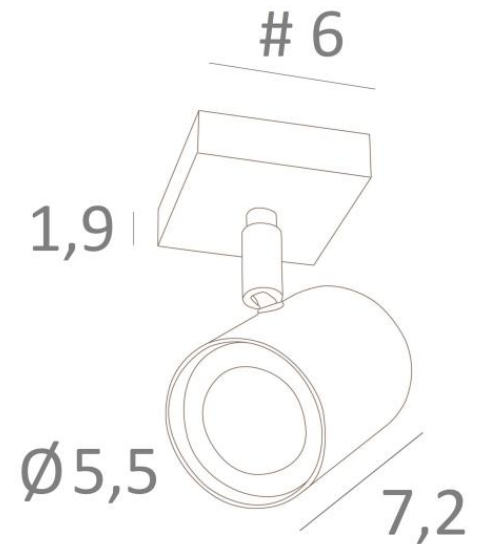

MAGELLAN 1

MAGELLAN 1 en bronze léger

MAGELLAN 1 est un spot placé sur une petite base carrée

Ce plafonnier est discret et facile à installer. Il est incontournable pour ajouter plus de luminosité à votre intérieur. Pour augmenter son efficacité, il existe sur le marché des ampoules GU10 de très grande puissance et dimmables

L'originalité du spot **MAGELLAN** est son design sobre et très actuel : il est cylindrique et entoure complètement la douille avec son ampoule. Ce spot est proposé dans une jolie gamme de six modèles avec de un à quatre spots répartis sur des bases ronde, carrées ou rectangulaires

DIMENSIONS HORS-TOUT

#6cm H9,5→11cm

BASE

#6 x 1,9cm

DONNÉES TECHNIQUES

Un spot monté sur rotule 360°

Dimension du spot : Ø5,5cm L7,2cm

Une douille GU10