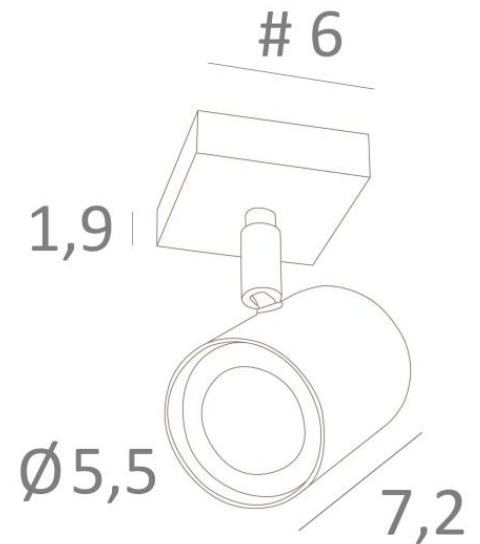

## MAGELLAN 1

MAGELLAN 1 en bronze léger. Finition du métal : code 28

**MAGELLAN 1** est un spot placé sur une petite base carrée

Ce plafonnier est discret et facile à installer. Il est incontournable pour ajouter plus de luminosité à votre intérieur. Pour augmenter son efficacité, il existe sur le marché des ampoules GU10 de très grande puissance et dimmables

### DIMENSIONS HORS-TOUT

#6cm H9,5→11cm

### BASE

#6 x 1,9cm

### DONNÉES TECHNIQUES

Un spot monté sur rotule 360°

Dimension du spot : Ø5,5cm L7,2cm

Une douille GU10

Pas de convertisseur, ce plafonnier fonctionne directement sur le 230V

Plafonnier dimmable

Une patère pour fixer la base au plafond ([plan en PDF](#))