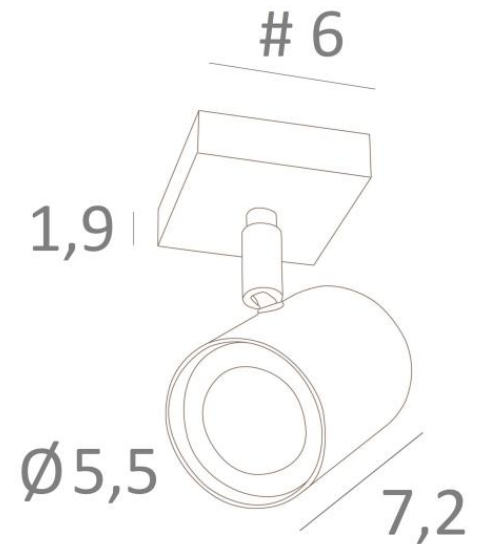

## MAGELLAN 1

MAGELLAN 1 en bronze léger. Finition du métal : code 28

**MAGELLAN 1** est un spot placé sur une petite base carrée

Ce plafonnier est discret et facile à installer. Il est incontournable pour ajouter plus de luminosité à votre intérieur. Pour augmenter son efficacité, il existe sur le marché des ampoules GU10 de très grande puissance et dimmables

### DIMENSIONS HORS-TOUT

#6cm H9,5→11cm

### BASE

#6 x 1,9cm

### DONNÉES TECHNIQUES

Un spot monté sur rotule 360°

Dimension du spot : Ø5,5cm L7,2cm

Une douille GU10

Pas de convertisseur, ce plafonnier fonctionne directement sur le 230V

Plafonnier dimmable

Une patère pour fixer la base au plafond ([plan en PDF](#))