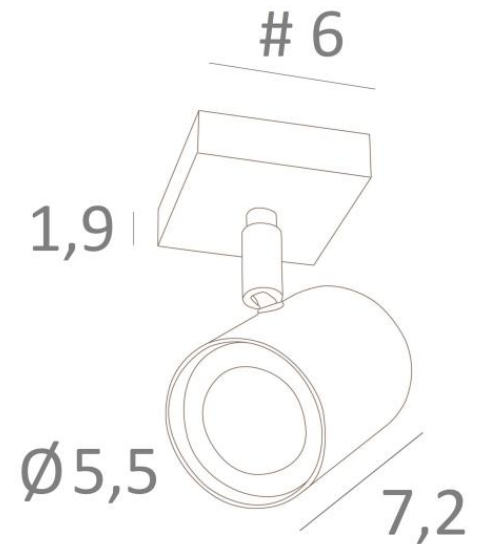

MAGELLAN 1

MAGELLAN 1 en bronze léger. Finition du métal : code 28

MAGELLAN 1 est un spot placé sur une petite base carrée

Ce plafonnier est discret et facile à installer. Il est incontournable pour ajouter plus de luminosité à votre intérieur. Pour augmenter son efficacité, il existe sur le marché des ampoules GU10 de très grande puissance et dimmables

L'originalité du spot **MAGELLAN** est son design sobre et très actuel : il est cylindrique et entoure complètement la douille avec son ampoule. Ce spot est proposé dans une jolie gamme de six modèles avec de un à quatre spots répartis sur des bases ronde, carrées ou rectangulaires

DIMENSIONS HORS-TOUT

#6cm H9,5→11cm

BASE

#6 x 1,9cm

DONNÉES TECHNIQUES

Un spot monté sur rotule 360°

Dimension du spot : Ø5,5cm L7,2cm

Une douille GU10