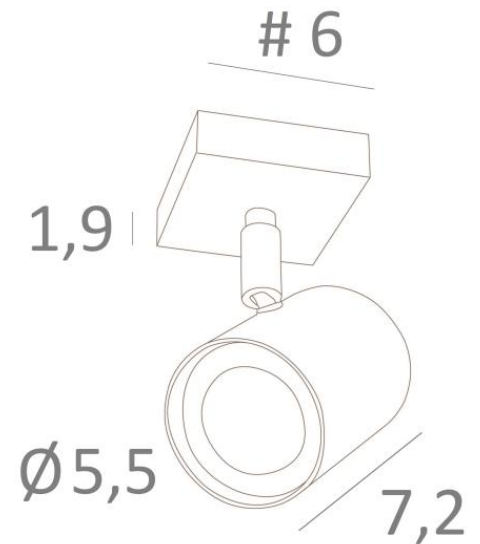

MAGELLAN 1

MAGELLAN 1 en bronze léger. Finition du métal : code 28

MAGELLAN 1 est un spot placé sur une petite base carrée

Ce plafonnier est discret et facile à installer. Il est incontournable pour ajouter plus de luminosité à votre intérieur. Pour augmenter son efficacité, il existe sur le marché des ampoules GU10 de très grande puissance et dimmables

L'originalité du spot **MAGELLAN** est son design sobre et très actuel : il est cylindrique et entoure complètement la douille avec son ampoule. Ce spot est proposé dans une jolie gamme de six modèles avec de un à quatre spots répartis sur des bases ronde, carrées ou rectangulaires

DIMENSIONS HORS-TOUT

#6cm H9,5→11cm

BASE

#6 x 1,9cm

DONNÉES TECHNIQUES

Un spot monté sur rotule orientable toutes directions

Dimension du spot : Ø5,5cm L7,2cm

Une douille GU10