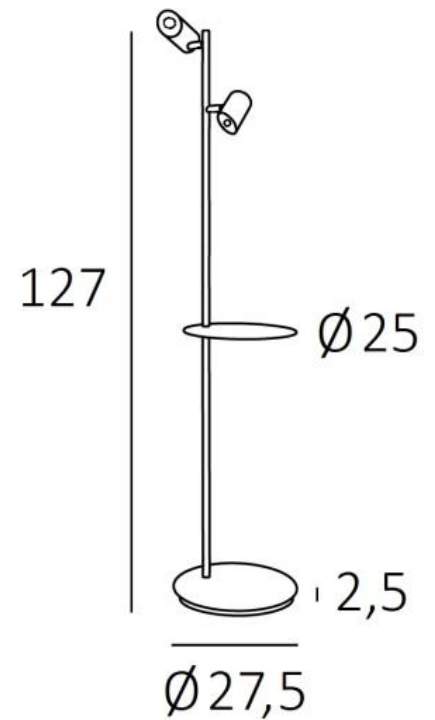

HERMES

HERMES en bronze griffé

HERMES est une table-liseuse à placer près d'un fauteuil ou en bout de canapé

Montée sur une base solide et lourde pour une stabilité remarquable

HERMES est très efficace et hyper fonctionnelle : deux spots orientables dans toutes les directions et une tablette réglable en hauteur et horizontalement

Superbes finitions, remarquables

DIMENSIONS HORS-TOUT

H127cm Ø27,5cm

BASE

Ø27,5 x 2,5cm

DONNÉES TECHNIQUES

Deux douilles GU10

Les ampoules sont intégrées complètement dans les spots

Les spots sont orientables sur 360°

Dimensions des spots : Ø5,5cm L7,8→10,9cm

Tablette ronde de 25cm

La tablette est réglable en hauteur et elle pivote horizontalement autour du tube principal

Un cordon électrique : interrupteur au pied à 25cm du socle ensuite fiche à 150cm (standard)