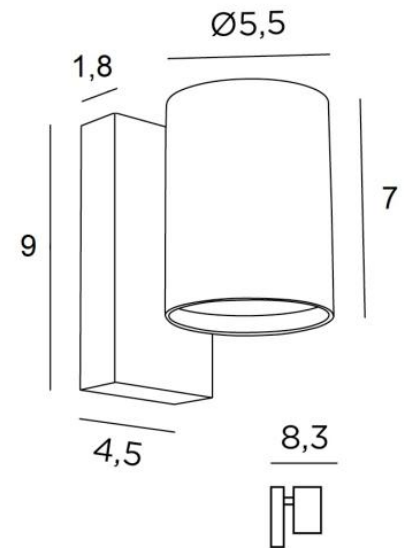

MERAK 1

MERAK 1 en bronze griffé

MERAK 1 est une applique murale traditionnelle avec un simple faisceau lumineux pour ajouter de belles ambiances lumineuses sur vos murs

Cette applique fonctionne sans transformateur et elle est dimmable au moyen d'un variateur externe. Incontestablement, elle apportera une jolie présence dans votre décoration

DIMENSIONS HORS-TOUT

H9cm L5,5cm |→8,3cm

BASE

4,5 x 9 x 1,8cm

DONNÉES TECHNIQUES

Une douille GU10

Pas de transformateur

Applique dimmable