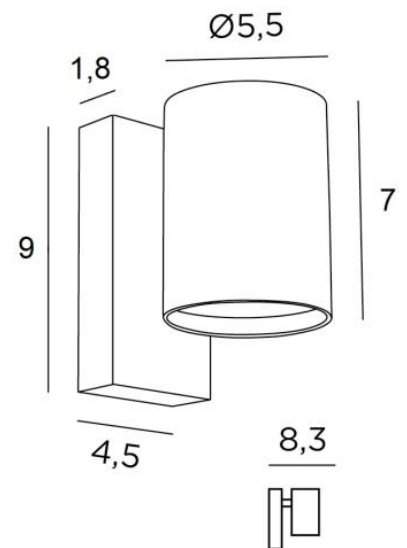

MERAK 1 est une applique murale traditionnelle avec un simple faisceau lumineux pour ajouter de belles ambiances lumineuses sur vos murs

Cette applique fonctionne sans transformateur et elle est dimmable au moyen d'un variateur externe. Incontestablement, elle apportera une jolie présence dans votre décoration

DIMENSIONS HORS-TOUT

H9cm L5,5cm |→8,3cm

BASE

4,5 x 9 x 1,8cm

DONNÉES TECHNIQUES

Une douille GU10

Pas de transformateur

Applique dimmable

Une patère pour fixer le boîtier au mur ([plan en PDF](#))

FINITIONS DES MÉTAUX DISPONIBLES ET CODES

29 - Bronze griffé - 1653 029

32 - Chrome satiné - 1653 032

GU10

NO
TRANSFO

DIM

F

I

iP
20