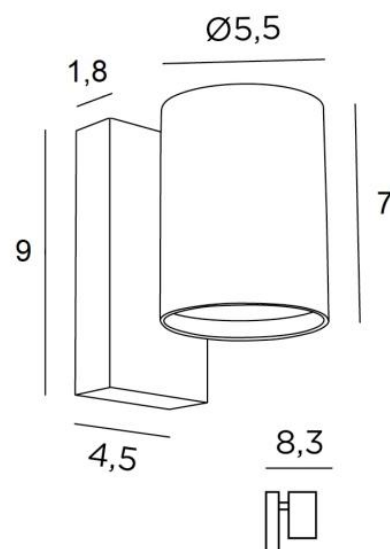

## MERAK 1

MERAK 1 en bronze griffé

**MERAK 1** est une applique murale traditionnelle avec un simple faisceau lumineux pour ajouter de belles ambiances lumineuses sur vos murs

Cette applique fonctionne sans transformateur et elle est dimmable au moyen d'un variateur externe. Incontestablement, elle apportera une jolie présence dans votre décoration

### DIMENSIONS HORS-TOUT

H9cm L5,5cm |→8,3cm

### BASE

4,5 x 9 x 1,8cm