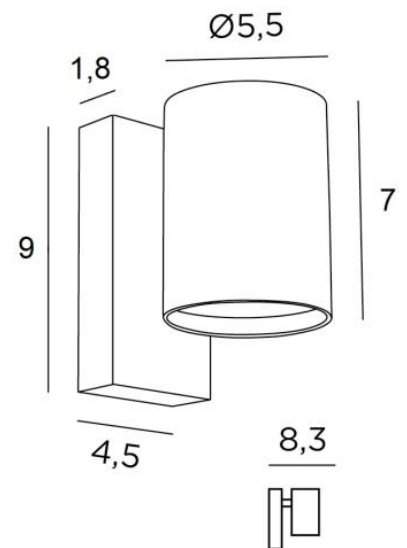

MERAK 1

MERAK 1 en bronze griffé

MERAK 1 est une applique murale traditionnelle avec un simple faisceau lumineux pour ajouter de belles ambiances lumineuses sur vos murs

Cette applique fonctionne sans transformateur et elle est dimmable au moyen d'un variateur externe. Incontestablement, elle apportera une jolie présence dans votre décoration

DIMENSIONS HORS-TOUT

H9cm L5,5cm |→8,3cm

BASE

4,5 x 9 x 1,8cm

DONNÉES TECHNIQUES

Une douille GU10

Pas de transformateur

Applique dimmable