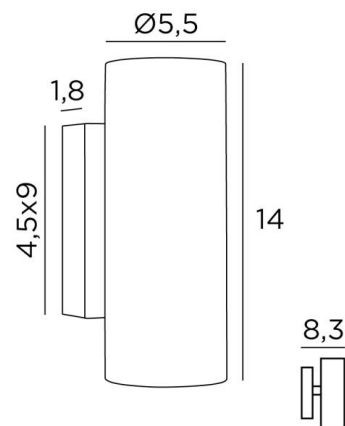

MERAK 2 est une applique murale traditionnelle avec double faisceaux lumineux pour ajouter de belles ambiances lumineuses sur vos murs

Cette applique fonctionne sans transformateur et elle est dimmable au moyen d'un variateur externe. Incontestablement, elle apportera une jolie présence dans votre décoration.

DIMENSIONS HORS-TOUT

H14cm L5,5cm |→8,3cm

BASE

4,5 x 9 x 1,8cm

DONNÉES TECHNIQUES

Deux douilles GU10

Pas de transformateur

Applique dimmable

Une patère pour fixer le boîtier au mur ([plan en PDF](#))

FINITIONS DES MÉTAUX DISPONIBLES ET CODES

25 - Laiton satiné - 1654 025

28 - Bronze léger - 1654 028

29 - Bronze griffé - 1654 029

32 - Chrome satiné - 1654 032

GU10

NO TRANSFO