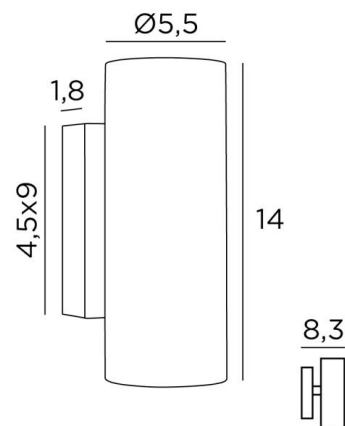

MERAK 2

MERAK 2 en bronze griffé. Finition du métal : code 29

MERAK 2 est une applique murale traditionnelle avec double faisceaux lumineux pour ajouter de belles ambiances lumineuses sur vos murs

Cette applique fonctionne sans transformateur et elle est dimmable au moyen d'un variateur externe. Incontestablement, elle apportera une jolie présence dans votre décoration

DIMENSIONS HORS-TOUT

H14cm L5,5cm |→8,3cm

BASE

4,5 x 9 x 1,8cm

DONNÉES TECHNIQUES

Deux douilles GU10

Pas de transformateur

Applique dimmable