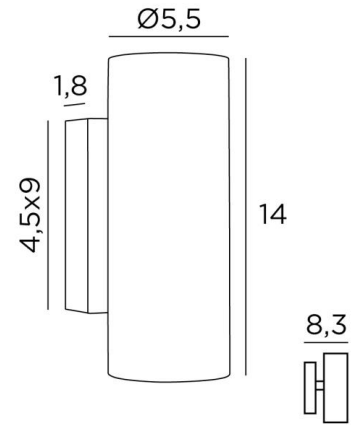

MERAK 2 est une applique murale traditionnelle avec double faisceaux lumineux pour ajouter de belles ambiances lumineuses sur vos murs

Cette applique fonctionne sans transformateur et elle est dimmable au moyen d'un variateur externe. Incontestablement, elle apportera une jolie présence dans votre décoration.

DIMENSIONS HORS-TOUT

H14cm L5,5cm |→8,3cm

BASE

4,5 x 9 x 1,8cm

DONNÉES TECHNIQUES

Deux douilles GU10

Pas de transformateur

Applique dimmable

Une patère pour fixer le boîtier au mur ([plan en PDF](#))

FINITIONS DES MÉTAUX DISPONIBLES ET CODES

29 - Bronze griffé - 1654 029

32 - Chrome satiné - 1654 032

GU10

NO
TRANSFO

DIM