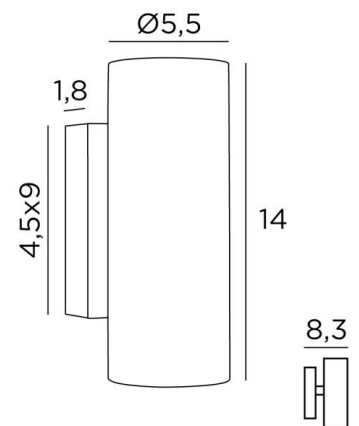

MERAK 2 est une applique murale traditionnelle avec double faisceaux lumineux pour ajouter de belles ambiances lumineuses sur vos murs

Cette applique fonctionne sans transformateur et elle est dimmable au moyen d'un variateur externe. Incontestablement, elle apportera une jolie présence dans votre décoration

DIMENSIONS HORS-TOUT

H14cm L5,5cm |→8,3cm

BASE

4,5 x 9 x 1,8cm

DONNÉES TECHNIQUES

Deux douilles GU10

Pas de transformateur

Applique dimmable

Une patère pour fixer le boîtier au mur ([plan en PDF](#))

FINITIONS DES MÉTAUX DISPONIBLES ET CODES

25 - Laiton satiné - 1654 025

28 - Bronze léger - 1654 028

29 - Bronze griffé - 1654 029

GU10

NO
TRANSFO

F

I

iP
20

KILO
0.54