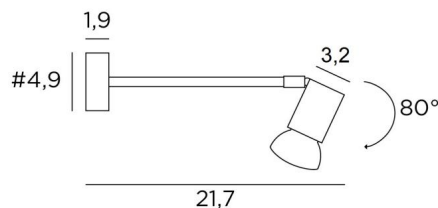

PEGASE

PEGASE en chrome satiné. Finition du métal : code 32

Petite applique murale avec spot mobile qui peut servir à éclairer un cadre ou à se placer sur les montants d'une bibliothèque

Le petit spot carré est prévu pour une ampoule GU10, qui fonctionne sans transformateur et qui est dimmable au moyen d'un variateur externe

DIMENSIONS HORS-TOUIT

#4,9cm |→21,7cm

BASE

#4,9 x 1,9cm

DONNÉES TECHNIQUES

Une douille GU10

Pas de transformateur

Dimmable

Spot mobile verticalement sur 80°

Spot pouvant également être tourné sur son axe

Dimensions du spot : #3,2cm L5cm

Une patère pour fixer le boîtier au mur ([plan en PDF](#))

FINITIONS DES MÉTAUX DISPONIBLES ET CODES