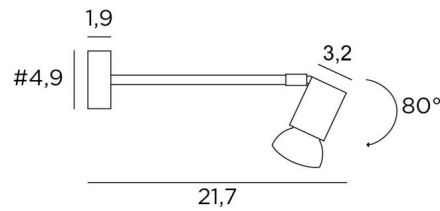

PEGASE

PEGASE en chrome satiné. Finition du métal : code 32

Petite applique murale avec spot mobile qui peut servir à éclairer un cadre ou à se placer sur les montants d'une bibliothèque

Le petit spot carré est prévu pour une ampoule GU10, qui fonctionne sans transformateur et qui est dimmable au moyen d'un variateur externe

DIMENSIONS HORS-TOUIT

#4,9cm |→21,7cm

BASE

#4,9 x 1,9cm

DONNÉES TECHNIQUES

Une douille GU10

Pas de transformateur

Dimmable

Spot mobile verticalement sur 80°

Spot pouvant également être tourné sur son axe

Dimensions du spot : #3,2cm L5cm

Une patère pour fixer le boîtier au mur ([plan en PDF](#))

FINITIONS DES MÉTAUX DISPONIBLES ET CODES