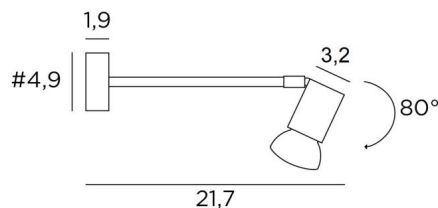

PEGASE

PEGASE en nickel satiné. Finition du métal : code 33

Petite applique murale avec spot mobile qui peut servir à éclairer un cadre ou à se placer sur les montants d'une bibliothèque

Le petit spot carré est prévu pour une ampoule GU10, qui fonctionne sans transformateur et qui est dimmable au moyen d'un variateur externe

DIMENSIONS HORS-TOUT

#4,9cm |→21,7cm

BASE

#4,9 x 1,9cm

DONNÉES TECHNIQUES

Une douille GU10

Pas de transformateur

Dimmable

Le spot est mobile verticalement sur 80°. Horizontalement sur 270°

Dimensions du spot : #3,2cm L5cm

Une patère pour fixer le boîtier au mur ([plan en PDF](#))

FINITIONS DES MÉTAUX DISPONIBLES ET CODES

 01 - Blanc structuré - 1665 001