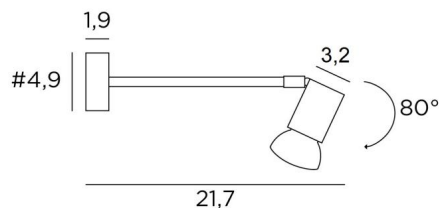

PEGASE

PEGASE en chrome satiné. Finition du métal : code 32

Petite applique murale avec spot mobile qui peut servir à éclairer un cadre ou à se placer sur les montants d'une bibliothèque

Le petit spot carré est prévu pour une ampoule GU10, qui fonctionne sans transformateur et qui est dimmable au moyen d'un variateur externe

DIMENSIONS HORS-TOUIT

#4,9cm |→21,7cm

BASE

#4,9 x 1,9cm

DONNÉES TECHNIQUES

Une douille GU10

Pas de transformateur

Dimmable

Spot mobile verticalement sur 80°

Spot pouvant également être tourné sur son axe

Dimensions du spot : #3,2cm L5cm

Une patère pour fixer le boîtier au mur ([plan en PDF](#))

FINITIONS DES MÉTAUX DISPONIBLES ET CODES