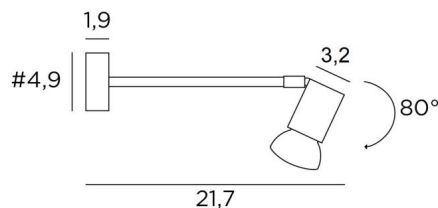

PEGASE

PEGASE en chrome satiné. Finition du métal : code 32

Petite applique murale avec spot mobile qui peut servir à éclairer un cadre ou à se placer sur les montants d'une bibliothèque

Le petit spot carré est prévu pour une ampoule GU10, qui fonctionne sans transformateur et qui est dimmable au moyen d'un variateur externe

DIMENSIONS HORS-TOUT

#4,9cm |→21,7cm

BASE

#4,9 x 1,9cm

DONNÉES TECHNIQUES

Une douille GU10

Pas de transformateur

Dimmable

Le spot est mobile verticalement sur 80°. Horizontalement sur 270°

Dimensions du spot : #3,2cm L5cm

Une patère pour fixer le boîtier au mur ([plan en PDF](#))

FINITIONS DES MÉTAUX DISPONIBLES ET CODES

 01 - Blanc structuré - 1665 001