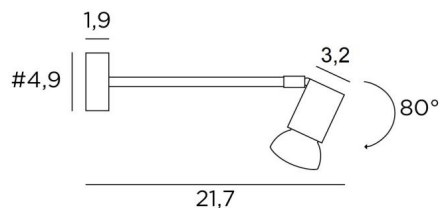

## PEGASE

PEGASE en chrome satiné. Finition du métal : code 32

Petite applique murale avec spot mobile qui peut servir à éclairer un cadre ou à se placer sur les montants d'une bibliothèque

Le petit spot carré est prévu pour une ampoule GU10, qui fonctionne sans transformateur et qui est dimmable au moyen d'un variateur externe

### DIMENSIONS HORS-TOUIT

#4,9cm |→21,7cm

### BASE

#4,9 x 1,9cm

### DONNÉES TECHNIQUES

Une douille GU10

Pas de transformateur

Dimmable

Spot mobile verticalement sur 80°

Spot pouvant également être tourné sur son axe

Dimensions du spot : #3,2cm L5cm

Une patère pour fixer le boîtier au mur ([plan en PDF](#))