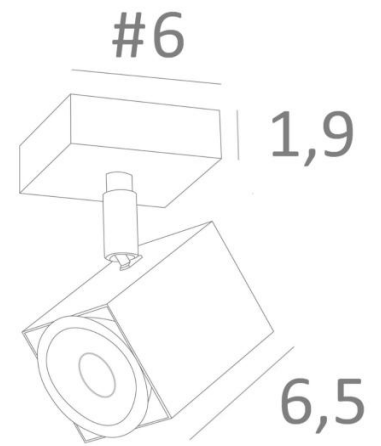

MAJORIS 1

MAJORIS 1 en bronze griffé. Finition du métal : code 29

MAJORIS 1 est un spot carré placé sur une petite base carrée

Ce plafonnier est discret, facile à installer et incontournable pour ajouter plus de luminosité à votre intérieur. Pour augmenter son efficacité, il existe sur le marché des ampoules GU10 de très grande puissance et dimmables

L'originalité du spot **MAJORIS** est sa forme carrée qui lui donne une allure très contemporaine, un design très actuel. Ce merveilleux spot est proposé dans une belle gamme de six modèles avec de un à cinq spots répartis sur des bases carrées ou rectangulaires

Fabriqué traditionnellement à la main par des artisans experts dans le travail du laiton, ce luminaire est proposé dans de nombreuses finitions, toutes remarquables

DIMENSIONS HORS-TOUT

#6cm H10,5→12,5cm

BASE

#6 x 1,9cm

DONNÉES TECHNIQUES

Un spot monté sur une rotule 360°

Dimension du spot : #5cm L6,9cm

Pas de convertisseur, ce plafonnier fonctionne directement sur le 230V

Plafonnier dimmable

Une patère pour fixer la base au plafond ([plan en PDF](#))