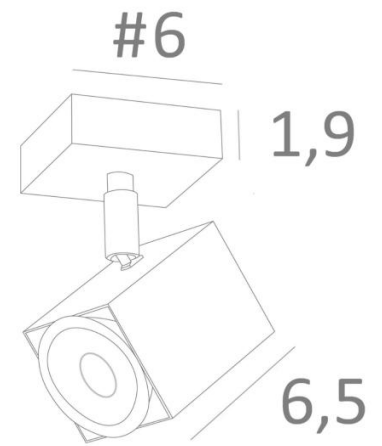

MAJORIS 1

MAJORIS 1 en bronze griffé. Finition du métal : code 29

MAJORIS 1 est un spot carré placé sur une petite base carrée

Ce plafonnier est discret, facile à installer et incontournable pour ajouter plus de luminosité à votre intérieur. Pour augmenter son efficacité, il existe sur le marché des ampoules GU10 de très grande puissance et dimmables

L'originalité du spot **MAJORIS** est sa forme carrée qui lui donne une allure très contemporaine, un design très actuel. Ce merveilleux spot est proposé dans une belle gamme de six modèles avec de un à cinq spots répartis sur des bases carrées ou rectangulaires

Fabriqué traditionnellement à la main par des artisans experts dans le travail du laiton, ce luminaire est proposé dans de nombreuses finitions, toutes remarquables

DIMENSIONS HORS-TOUT

#6cm H10,5→12,5cm

BASE

#6 x 1,9cm

DONNÉES TECHNIQUES

Un spot monté sur une rotule 360°

Dimension du spot : #5cm L6,9cm

Pas de convertisseur, ce plafonnier fonctionne directement sur le 230V

Plafonnier dimmable

Une patère pour fixer la base au plafond ([plan en PDF](#))