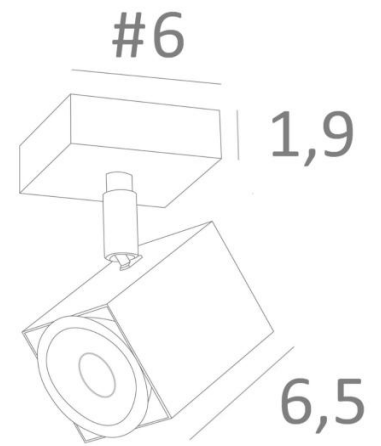

## MAJORIS 1

MAJORIS 1 en bronze griffé. Finition du métal : code 29

**MAJORIS 1** est un spot carré placé sur une petite base carrée

Ce plafonnier est discret, facile à installer et incontournable pour ajouter plus de luminosité à votre intérieur. Pour augmenter son efficacité, il existe sur le marché des ampoules GU10 de très grande puissance et dimmables

L'originalité du spot **MAJORIS** est sa forme carrée qui lui donne une allure très contemporaine, un design très actuel. Ce merveilleux spot est proposé dans une belle gamme de six modèles avec de un à cinq spots répartis sur des bases carrées ou rectangulaires

### DIMENSIONS HORS-TOUT

#6cm H10,5→12,5cm

### BASE

#6 x 1,9cm