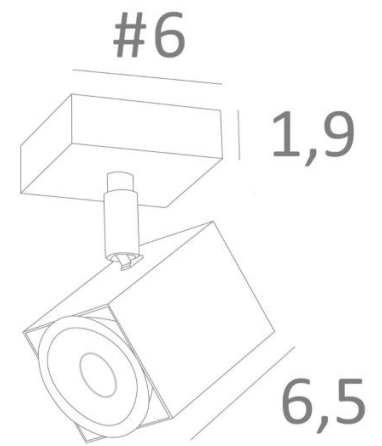

## MAJORIS 1

MAJORIS 1 en bronze griffé. Finition du métal : code 29

**MAJORIS 1** est un spot carré placé sur une petite base carrée

Ce plafonnier est discret, facile à installer et incontournable pour ajouter plus de luminosité à votre intérieur. Pour augmenter son efficacité, il existe sur le marché des ampoules GU10 de très grande puissance et dimmables

L'originalité du spot **MAJORIS** est sa forme carrée qui lui donne une allure très contemporaine, un design très actuel. Ce merveilleux spot est proposé dans une belle gamme de six modèles avec de un à cinq spots répartis sur des bases carrées ou rectangulaires

### DIMENSIONS HORS-TOUT

#6cm H10,5→12,5cm

### BASE

#6 x 1,9cm