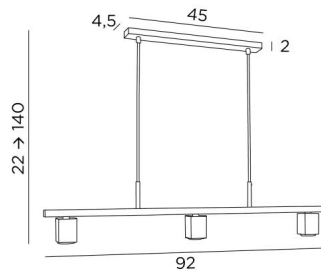

GEMINI 3

GEMINI 3 en bronze griffé

GEMINI 3 est une suspension de 92cm avec trois spots fixes dirigés vers le bas

La répartition des spots sur la suspension permet un éclairage régulier de la surface du bureau, du plan de travail ou de la table. Ce luminaire est fabriqué entièrement en laiton par des artisans qui allient à la perfection toutes les techniques traditionnelles et actuelles. Ce produit de haute qualité est enrichi par des finitions remarquables

Les spots sont équipés d'ampoules GU10 et elles sont toutes dissimulées par les spots

Ce luminaire fonctionne sans transformateur et est dimmable par un variateur externe

GEMINI est réglable en hauteur et est proposée en trois tailles différentes

DIMENSIONS HORS-TOUT

H22cm→140cm L92 x 5cm

BASE : 45 x 4,5 x 2cm

DONNÉES TECHNIQUES

Trois douilles GU10

Distance entre les spots : 40cm

Dimensions du spot : #5cm H6,9cm

Distance entre les tubes : 37cm