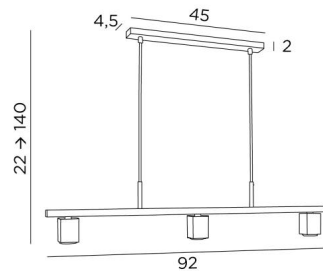

GEMINI 3

GEMINI 3 en bronze griffé

GEMINI 3 est une suspension de 92cm avec trois spots fixes dirigés vers le bas

La répartition des spots sur la suspension permet un éclairage régulier de la surface du bureau, du plan de travail ou de la table. Ce luminaire est fabriqué entièrement en laiton par des artisans qui allient à la perfection toutes les techniques traditionnelles et actuelles. Ce produit de haute qualité est enrichi par des finitions remarquables

Les spots sont équipés d'ampoules GU10 et elles sont toutes dissimulées par les spots

Ce luminaire fonctionne sans transformateur et est dimmable par un variateur externe

GEMINI est réglable en hauteur et est proposée en trois tailles différentes

DIMENSIONS HORS-TOUT

H22cm→140cm L92 x 5cm

BASE : 45 x 4,5 x 2cm

DONNÉES TECHNIQUES

Trois douilles GU10

Distance entre les spots : 40cm

Dimensions du spot : #5cm H6,9cm

Distance entre les tubes : 37cm