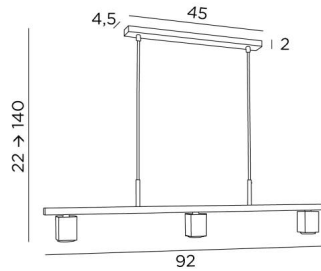

GEMINI 3

GEMINI 3 en bronze griffé

GEMINI 3 est une suspension de 92cm avec trois spots fixes dirigés vers le bas

La répartition des spots sur la suspension permet un éclairage régulier de la surface du bureau, du plan de travail ou de la table. Ce luminaire est fabriqué entièrement en laiton par des artisans qui allient à la perfection toutes les techniques traditionnelles et actuelles. Ce produit de haute qualité est enrichi par des finitions remarquables

Les spots sont équipés d'ampoules GU10 et elles sont toutes dissimulées par les spots

Ce luminaire fonctionne sans transformateur et est dimmable par un variateur externe

GEMINI est réglable en hauteur et est proposée en trois tailles différentes

DIMENSIONS HORS-TOUT

H22cm→140cm L92 x 5cm

BASE : 45 x 4,5 x 2cm

DONNÉES TECHNIQUES

Trois douilles GU10

Distance entre les spots : 40cm

Dimensions du spot : #5cm H6,9cm

Distance entre les tubes : 37cm