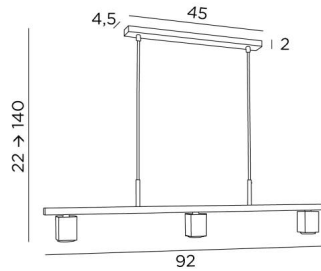

## GEMINI 3

GEMINI 3 en bronze griffé

**GEMINI 3** est une suspension de 92cm avec trois spots fixes dirigés vers le bas

La répartition des spots sur la suspension permet un éclairage régulier de la surface du bureau, du plan de travail ou de la table. Ce luminaire est fabriqué entièrement en laiton par des artisans qui allient à la perfection toutes les techniques traditionnelles et actuelles. Ce produit de haute qualité est enrichi par des finitions remarquables

Les spots sont équipés d'ampoules GU10 et elles sont toutes dissimulées par les spots

Ce luminaire fonctionne sans transformateur et est dimmable par un variateur externe

**GEMINI** est réglable en hauteur et est proposée en trois tailles différentes

### DIMENSIONS HORS-TOUT

H22cm→140cm L92 x 5cm

**BASE** : 45 x 4,5 x 2cm

### DONNÉES TECHNIQUES

Trois douilles GU10

Distance entre les spots : 40cm

Dimensions du spot : #5cm H6,9cm

Distance entre les tubes : 37cm

Suspension réglable en hauteur lors du montage

Sur demande, il est possible d'obtenir des tubes plus longs