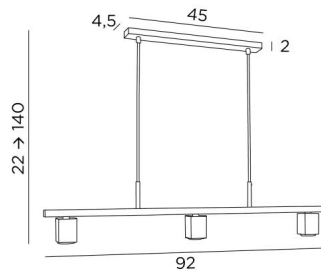

GEMINI 3

GEMINI 3 en bronze griffé

GEMINI 3 est une suspension de 92cm avec trois spots fixes dirigés vers le bas

La répartition des spots sur la suspension permet un éclairage régulier de la surface du bureau, du plan de travail ou de la table

DIMENSIONS HORS-TOUT

H22cm→140cm L92 x 5cm

BASE

45 x 4,5 x 2cm

DONNÉES TECHNIQUES

Trois douilles GU10

Distance entre les spots : 40cm

Dimensions du spot : #5cm H6,9cm

Distance entre les tubes : 37cm

Suspension réglable en hauteur lors du montage

Sur demande, il est possible d'obtenir des tubes plus longs

Suspension dimmable

Une patère pour fixer la base au plafond ([plan en PDF](#))