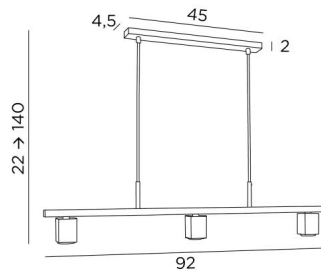

## GEMINI 3

GEMINI 3 en bronze griffé

**GEMINI 3** est une suspension de 92cm avec trois spots fixes dirigés vers le bas

La répartition des spots sur la suspension permet un éclairage régulier de la surface du bureau, du plan de travail ou de la table. Ce luminaire est fabriqué entièrement en laiton par des artisans qui allient à la perfection toutes les techniques traditionnelles et actuelles. Ce produit de haute qualité est enrichi par des finitions remarquables

Les spots sont équipés d'ampoules GU10 et elles sont toutes dissimulées par les spots

Ce luminaire fonctionne sans transformateur et est dimmable par un variateur externe

**GEMINI** est réglable en hauteur et est proposée en trois tailles différentes

### DIMENSIONS HORS-TOUT

H22cm→140cm L92 x 5cm

**BASE** : 45 x 4,5 x 2cm

### DONNÉES TECHNIQUES

Trois douilles GU10

Distance entre les spots : 40cm

Dimensions du spot : #5cm H6,9cm

Distance entre les tubes : 37cm

Suspension réglable en hauteur lors du montage

Sur demande, il est possible d'obtenir des tubes plus longs