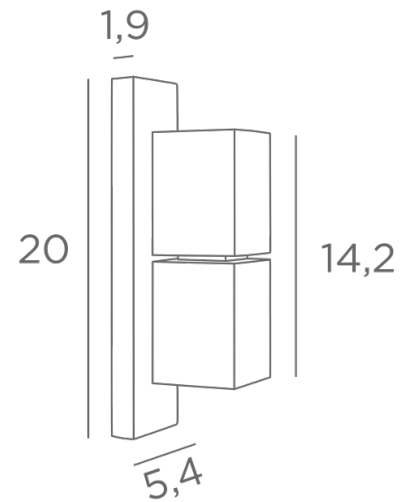

## GAMMA 2

GAMMA 2 en bronze griffé. Finition du métal : code 29

Applique murale avec deux spots carrés, dans un superbe design contemporain. Elle apporte de belles ambiances lumineuses sur vos murs

Ce luminaire fonctionne sans transformateur et est dimmable au moyen d'un variateur externe

Existe également avec un spot en une direction, voir [GAMMA 1](#)

### DIMENSIONS HORS-TOUT

H20cm L5,4cm |→8cm

### BASE

5,4 x 20 x 1,9cm