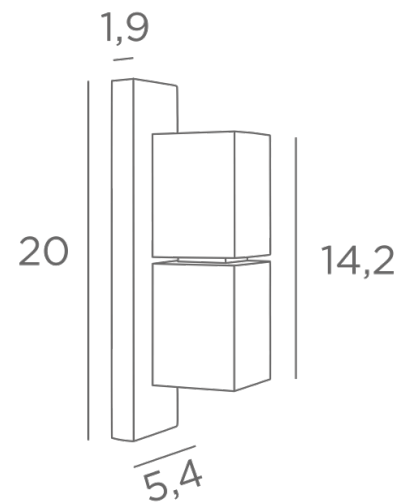

Applique murale avec deux spots carrés, dans un superbe design contemporain. Elle apporte de belles ambiances lumineuses sur vos murs

Ce luminaire fonctionne sans transformateur et est dimmable au moyen d'un variateur externe

Existe également avec un spot en une direction, voir [GAMMA 1](#)

DIMENSIONS HORS-TOUT

H20cm L5,4cm |→8cm

BASE

5,4 x 20 x 1,9cm

DONNÉES TECHNIQUES

Deux douilles GU10

Pas de transformateur

Applique dimmable

Une patère pour fixer le boîtier au mur ([plan en PDF](#))

FINITIONS DES MÉTAUX DISPONIBLES ET CODES

	01 - Blanc structuré - 1641 001
	25 - Laiton satiné - 1641 025
	28 - Bronze léger - 1641 028
	29 - Bronze griffé - 1641 029
	31 - Chrome poli - 1641 031
	32 - Chrome satiné - 1641 032