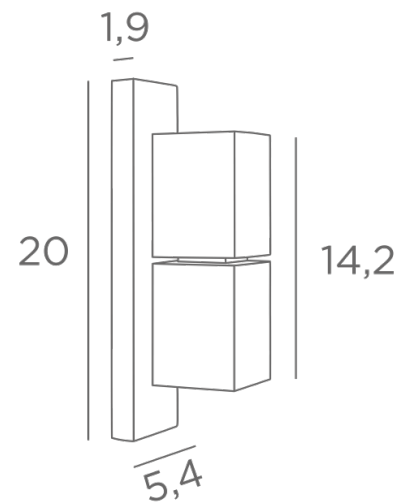

GAMMA 2

GAMMA 2 en bronze griffé

Applique murale avec deux spots carrés, dans un superbe design contemporain. Elle apporte de belles ambiances lumineuses sur vos murs

Ce luminaire fonctionne sans transformateur et est dimmable au moyen d'un variateur externe

Existe également avec un spot en une direction, voir [GAMMA 1](#)

DIMENSIONS HORS-TOUT

H20cm L5,4cm |→8cm

BASE

5,4 x 20 x 1,9cm

DONNÉES TECHNIQUES

Deux douilles GU10

Pas de transformateur