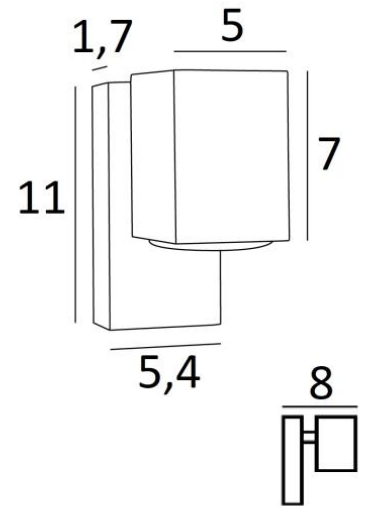

GAMMA 1

GAMMA 1 en bronze griffé. Finition du métal : code 29

Petite applique murale avec spot carré, dans un superbe design contemporain. Elle apporte une belle ambiance lumineuse sur votre mur

Ce luminaire fonctionne sans transformateur et est dimmable au moyen d'un variateur externe

Existe également avec spots en deux directions, voir [GAMMA 2](#)

DIMENSIONS HORS-TOUT

H11cm L5,4cm |→8cm

BASE

5,4 x 11 x 1,7cm

DONNÉES TECHNIQUES

Une douille GU10

Pas de transformateur