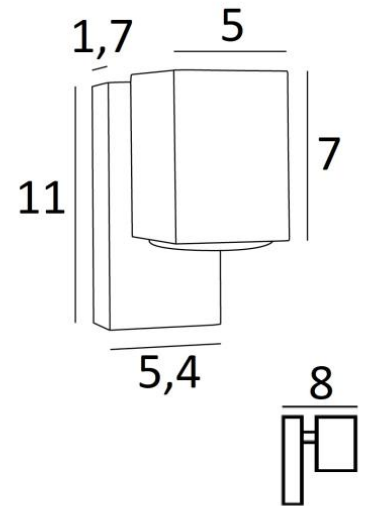

## GAMMA 1

GAMMA 1 en bronze griffé

Petite applique murale avec spot carré, dans un superbe design contemporain. Elle apporte une belle ambiance lumineuse sur votre mur

Ce luminaire fonctionne sans transformateur et est dimmable au moyen d'un variateur externe

Existe également avec spots en deux directions, voir [GAMMA 2](#)

### DIMENSIONS HORS-TOUT

H11cm L5,4cm |→8cm

### BASE

5,4 x 11 x 1,7cm