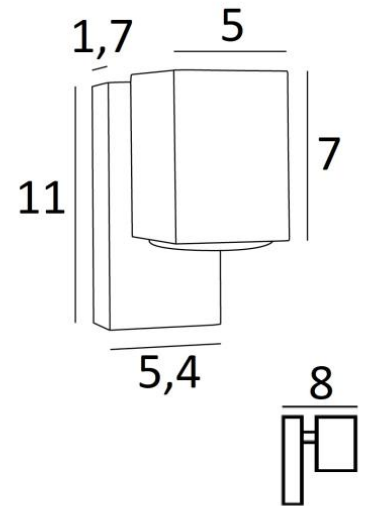

GAMMA 1

GAMMA 1 en bronze griffé

Petite applique murale avec spot carré, dans un superbe design contemporain. Elle apporte une belle ambiance lumineuse sur votre mur

Ce luminaire fonctionne sans transformateur et est dimmable au moyen d'un variateur externe

Existe également avec spots en deux directions, voir [GAMMA 2](#)

DIMENSIONS HORS-TOUT

H11cm L5,4cm |→8cm

BASE

5,4 x 11 x 1,7cm

DONNÉES TECHNIQUES

Une douille GU10

Pas de transformateur